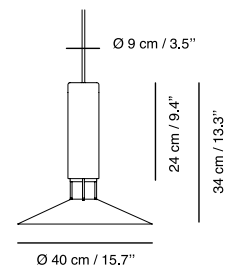

## Medidas / Measures Mesurements / Mittengun

Ø 40 cm / 15.7"