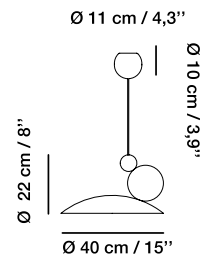

Medidas / Measures Measurements / Mittengun

Materiales / Materials Matériaux / Matters

Estructura: metal
Structure: metal
Structure: métal
Struktur: Metall

Acabados / Finishes Finitions / Ausführung

Níquel negro brillo
Brigh black nickel
Nickel noir brillant
Glänzendes
schwarzes Nickel

Cromo mate
Matt chrome
Chrome mat
Chrom matt

Cobre brillante
Bright copper
Cuivre brillant
Glänzendes Kupfer

Oro Mate
Matt gold
Or mat
Mattgold

LED integrado

3000K

Ø 18 cm: 220-240 Volts
Dimable - 6,6 watts max.
636 Lumen CRI 90
Ø 40 cm: 220-240 Volts
Dimable - 17 watts
2900 Lumen CRI 80
Ø 85 cm: 220-240 Volts
Dimable - 40 watts
5800 Lumen CRI 80