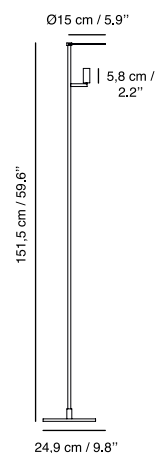

Medidas / Measures
Mesurements / Mittungen