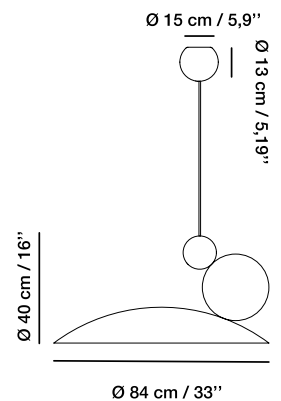

Medidas / Measures Measurements / Mittengun

Materiales / Materials Matériaux / Matters

Estructura: metal
Structure: metal
Structure: métal
Struktur: Metall

Acabados / Finishes Finitions / Ausführung

Níquel negro brillo
Brigh black nickel
Nickel noir brillant
Glänzendes
schwarzes Nickel

Cromo mate
Matt chrome
Chrome mat
Chrom matt

Cobre brillante
Bright copper
Cuivre brillant
Glänzendes Kupfer

Oro Mate
Matt gold
Or mat
Mattgold

LED integrado

3000K

Ø 18 cm: 220-240 Volts
Dimable - 6,6 watts max.
636 Lumen CRI 90
Ø 40 cm: 220-240 Volts
Dimable - 17 watts
2900 Lumen CRI 80
Ø 85 cm: 220-240 Volts
Dimable - 40 watts
5800 Lumen CRI 80