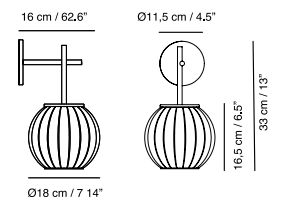

Medidas / Measures
Mesurements / Mittengun

Difusor A