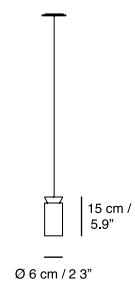

Medidas / Measures
Mesurements / Mittengun

Ø 8 cm / 3.1"