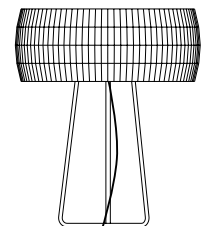

**Medidas / Measures
Mesurements / Mittengun**

Ø 53 cm / 20.8"

23 cm / 9"

64 cm / 25.2"

25 cm / 9.8"