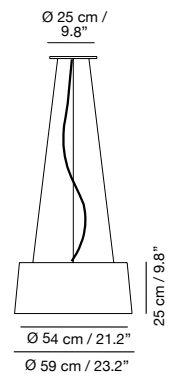

## Medidas / Measures Mesurements / Mittengun

Ø 43 cm / 16.9"  
Ø 55 cm / 21.6"  
Ø 75 cm / 29.5"

## Medidas / Measures Measurements / Mittengun

L (Ø 45 cm / 17.7")  
XL (Ø 60 cm / 23.6")  
XXL (Ø 90 cm / 35.4")

L

XL

XXL

## LED

L (Ø 45 cm / 17.7"):  
2xE27 LED  
XL (Ø 60 cm / 23.6"):  
3xE27 LED  
XXL (Ø 90 cm / 35.4"):  
4xE27 LED

L & XL

XXL

## Medidas / Measures Mesurements / Mittengun

Ø 59 cm / 23.2"  
Ø 75 cm / 29.5"