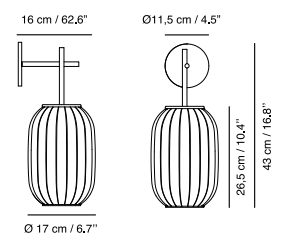

Materiales / Materials
Matériaux / Matters

Estructura: metal
Structure: metal
Structure: métal
Struktur: Metall

Difusor de porcelana
Porcelain diffuser
Diffuseur en porcelaine
Porzellandiffusor

Acabados / Finishes
Finitions / Ausführung

Blanco
White
Blanc
Weiss

Negro
Black
Noir
Schwarz

Oro
Gold
Or
Gold

LED

E-27 LED

Sin interruptor / without
switch / sans interrupteur
Kein Lichtschalter

Medidas / Measures
Mesurements / Mittengun

Difusor A

Difusor B