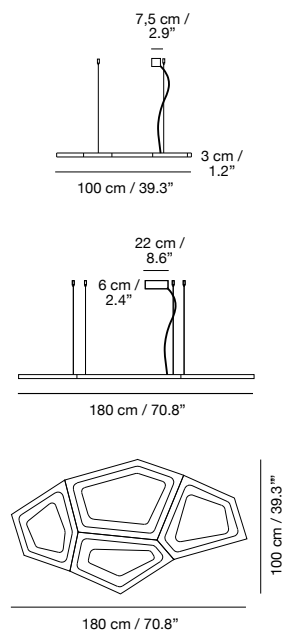

Nura 2

Materiales / Materials Matériaux / Matters

Metal / Metallic / Métal
Metall

Acabados / Finishes Finitions / Ausführung

Blanco
White
Blanc
Weiss

Níquel negro
Black nickel
Noir niquel
Nickel Schwarz

LED

Nura 1: 40 W 4590 Lumen
2700 K CRI 80
Nura 2: 85 W 10510 Lumen
2700 K CRI 80