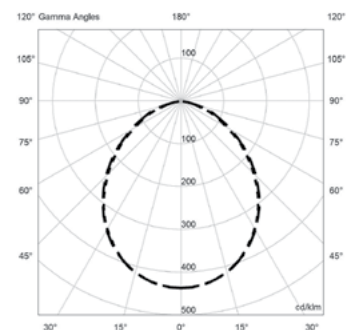

LED

Mini:
6,6 W 661 Lumen
2700 K CRI 90
Ø 40 cm / 15.7":
20 W 220-230 V
1900 Lumen 3000 K CRI 80