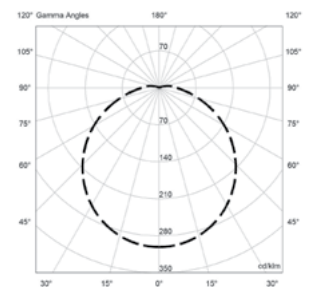

Medidas / Measures
Mesurements / Mittengun