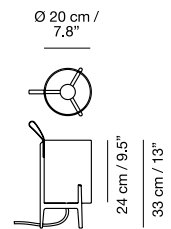

## Medidas / Measures Mesurements / Mittengun

REBOUND

**Medidas / Measures  
Measurements / Mittengun**

Ø 20 cm / 7.8"  
Ø 26 cm / 10.2"  
Ø 33 cm / 13"

**Materiales / Materials  
Matériaux / Matters**

Estructura madera de roble con pantalla fibra natural o tela / Oak wood structure with natural fiber o fabric shade / Structure chêne avec abat jour en tissu ou de fibre naturelle / Eichenholz struktur mit Naturfasern