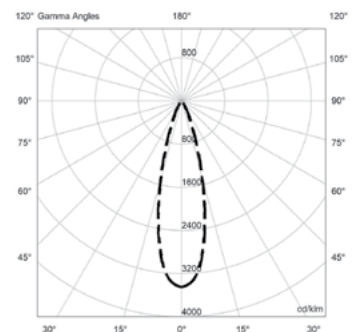

**Medidas / Measures**  
**Mesurements / Mittengun**

Pantalla cónica / Conical shade  
Abat-jour conique / Konischer schirm

Pantalla piramidal / Pyramidal shade  
Abat-jour pyramidale / Pyramide schirm