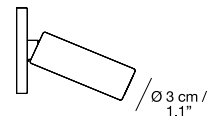

Ø 3 cm /
1.1"

A2

Ø 8,5 cm /
3.3"

12 cm / 4.7"