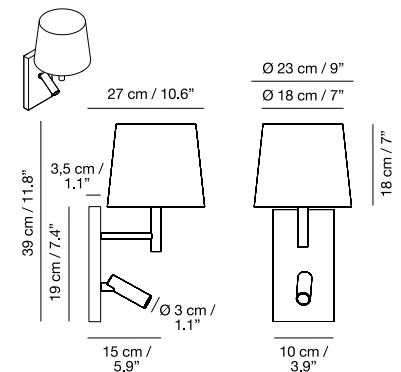

Medidas / Measures
Mesurements / Mittengun

Pantalla cónica / Conical shade
Abat-jour conique / Konischer schirm