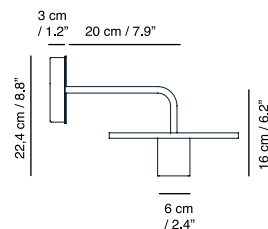

Medidas / Measures Measurements / Mittungen

Materiales / Materials Matériaux / Matters

Estructura: metal
Structure: metal
Structure: métal
Rahmen: Metall

Difusor: cristal
Diffuser: glass
Diffuseur: cristal
Diffusor: Kristall

Acabados / Finishes Finitions / Ausführung

Gris metalizado
Metallic grey
Gris métallisé
Metallisches Grau

Azul cobalto
Cobalt blue
Bleu cobalt
Kobaltblau

Verde biblioteca
Library green
Verte bibliothèque
Bibliothek Grün

Rojo rubí
Ruby red
Rouge rubis
Rubinrot

LED integrado

6,6 W - 654 Lumen
2700 K - CRI 90

IP65