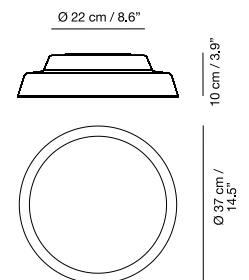

Medidas / Measures
Measurements / Mittengun