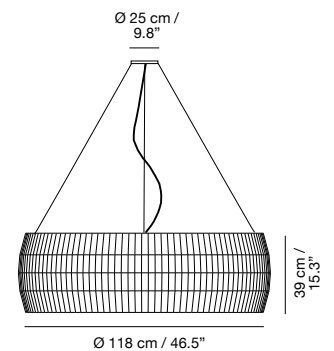

## Medidas / Measures Mesurements / Mittengun

Ø 43 cm / 16.9"  
Ø 55 cm / 21.6"  
Ø 75 cm / 29.5"

## LED

E27 LED  
Ø 43 cm / 16.9": 1xE27 LED  
Ø 55 cm / 21.6": 2xE27 LED  
Ø 75 cm / 29.5": 2xE27 LED

**Medidas / Measures  
Measurements / Mittungen**

Ø 53 cm / 20.8"  
Ø 77 cm / 30.3"  
Ø 118 cm / 46.5"