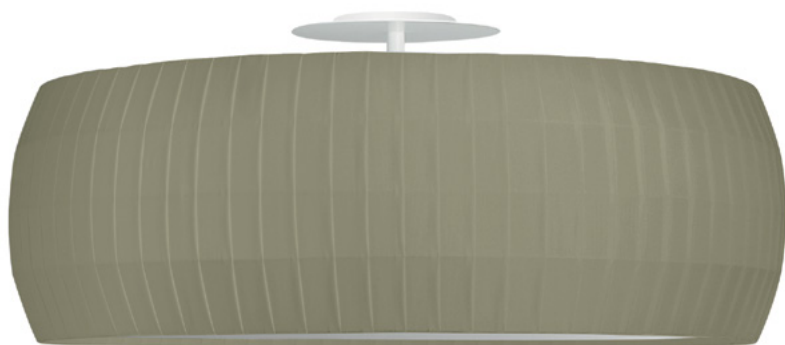

**Materiales / Materials
Matériaux / Matters**

Metal lacado blanco
White lacquer metal
Métal blanc laqué
Weiß Lackiertes Metall

Pantalla encintada
Ribbanded shade / Abat-jour
à ruban / Polyesterseide
band schirm

Difusor: policarbonato
blanco / Difuser: white
polycarbonate / Diffuseur:
polycarbonate blanc
Weißen Polycarbonat-
Diffusor

**Acabados / Finishes
Finitions / Ausführung**

Blanca
White
Blanc
Weiss

Perla
Pearl
Perle
Perle

Verde oliva
Olive green
Vert olive
Olivgrün

LED

Ø 53 cm / 20.8": 2xE27 LED
Ø 77 cm / 30.3": 2xE27 LED
Ø 118 cm / 46.5": 4xE27 LED

Ø 53 cm   Ø 118 cm
Ø 77 cm

**Medidas / Measures
Measurements / Mittengun**

Ø 53 cm / 20.8"
Ø 77 cm / 30.3"
Ø 118 cm / 46.5"