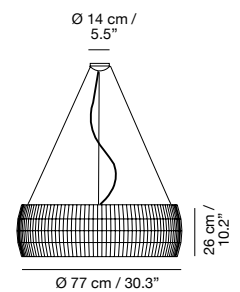

## Medidas / Measures Mesurements / Mittengun

Ø 43 cm / 16.9"  
Ø 55 cm / 21.6"  
Ø 75 cm / 29.5"

## LED

E27 LED  
Ø 43 cm / 16.9": 1xE27 LED  
Ø 55 cm / 21.6": 2xE27 LED  
Ø 75 cm / 29.5": 2xE27 LED

**Medidas / Measures  
Measurements / Mittungen**

Ø 53 cm / 20.8"  
Ø 77 cm / 30.3"  
Ø 118 cm / 46.5"