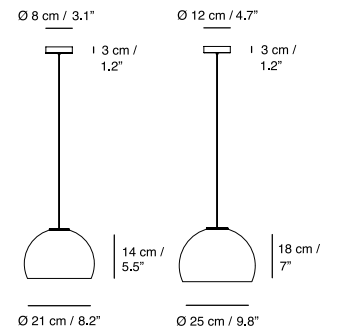

## Medidas / Measures Mesurements / Mittengun

Ø 40 cm / 15.7"

# REBOUND

Medidas / Measures  
Measurements / Mittungen

Ø 11 cm / 4.3"  
Ø 15 cm / 5.9"  
Ø 21 cm / 8.2"  
Ø 25 cm / 9.8"  
Ø 32 cm / 12.5"

Materiales / Materials  
Matériaux / Matters

Alabastro / Alabaster  
Albâtre / Alabaster