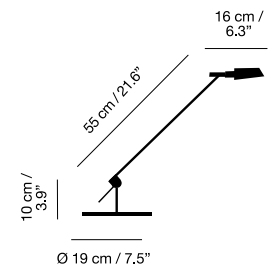

Equipado con interruptor  
Equipped with switch  
Équipé d'un interrupteur  
Mit Schalter

**Medidas / Measures  
Measurements / Mittengun**

Medidas / Measures  
Measurements / Mittengun

110 cm / 43.3"  
158 cm / 62.2"  
182 cm / 71.6"