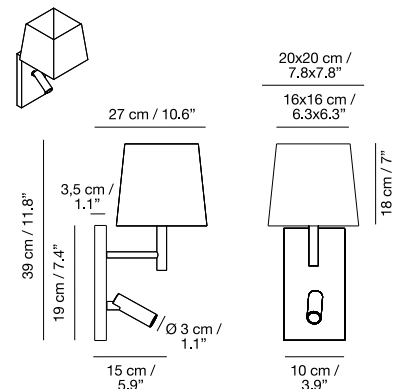

Pantalla piramidal / Pyramidal shade
Abat-jour pyramidale / Pyramide schirm