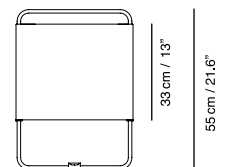

Medidas / Measures Mesurements / Mittengun

Materiales / Materials Matériaux / Matters

Estructura: metal
Structure: metal
Structure: métal
Struktur: Metall

Pantalla: tejido
Lampshade: fabric
Abat-jour: tissu
Lampenschirm: Stoff

LED

E-27 Max 20 Watts

Acabados / Finishes Finitions / Ausführung

Nácar
Nacre
Nacré
Perlmutter

Níquel negro mate
Matt black nickel
Nickel noir mat
Mattschwarzes
Nickel

Oro mate
Matt gold
Or mat
Mattgold

Cobre mate
Matt copper
Cuivre mat
Mattes kupfer

Pantallas / Shades Abat-jours / Schirm

Fibra natural
Natural fiber
Fibre naturelle
Naturfasern

Plata
Silver
Argent
Geld

Beige oro
Gold beige
Beige or
Beige-Gold

Berenjena
Aubergine
Aubergine
Aubergine

Accesorios / Accessories Accessoires / Zubehör

Roble natural
Natural oak
Chêne naturel
Natürliche Eiche

Ante negro
Black suede
Suedine noir
Schwarzes
Wildleder

Ante blanco roto
Off white suede
Suedine blanc
Weißes Wildleder

Ante gris perla
Pearl gray suede
Suedine gris perle
Perlgraues
Wildleder