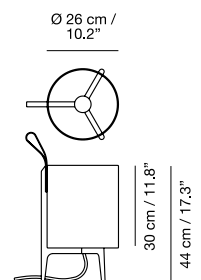

## Medidas / Measures Mesurements / Mittengun

REBOUND

**Medidas / Measures  
Measurements / Mittengun**

Ø 20 cm / 7.8"  
Ø 26 cm / 10.2"  
Ø 33 cm / 13"

**Materiales / Materials  
Matériaux / Matters**

Estructura madera de roble con pantalla fibra natural o tela / Oak wood structure with natural fiber o fabric shade / Structure chêne avec abat jour en tissu ou de fibre naturelle / Eichenholz struktur mit Naturfasern