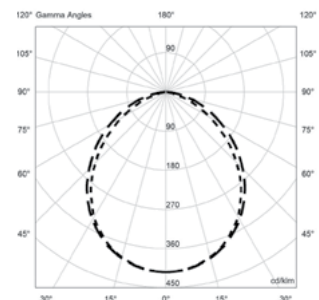

LED

LED 2700 K CRI 80
Ángulo de apertura 120°
120° lighting angle
Angle d'ouverture de 120°
Abstrahlwinkel 120°

40 cm / 15.7": 7 W,
803 Lumen
62 cm / 24.4": 11 W,
1262 Lumen
86 cm / 33.8": 16 W,
1836 Lumen
110 cm / 43.3": 21 W,
2410 Lumen