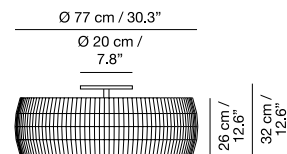

Ø 53 cm    Ø 118 cm  
Ø 77 cm

**Medidas / Measures  
Measurements / Mittengun**

Ø 53 cm / 20.8"  
Ø 77 cm / 30.3"  
Ø 118 cm / 46.5"

**Materiales / Materials**  
**Matériaux / Matters**

Estructura: metal  
Structure: metal  
Structure: métal  
Struktur: Metall