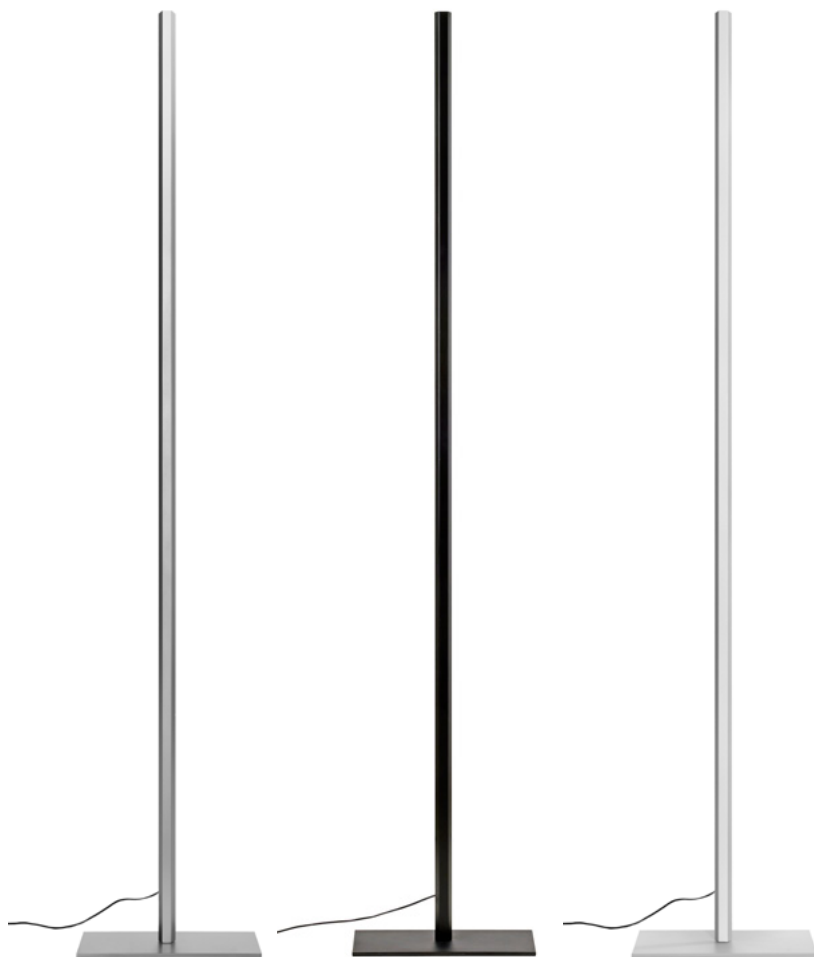

Ángulo de apertura 120°  
120° lighting angle  
Angle d'ouverture 120°  
Abstrahlwinkel 120°

Equipado con interruptor  
Equipped with switch  
Équipé d'un interrupteur  
Mit Schalter

**Medidas / Measures**  
**Mesurements / Mittengen**