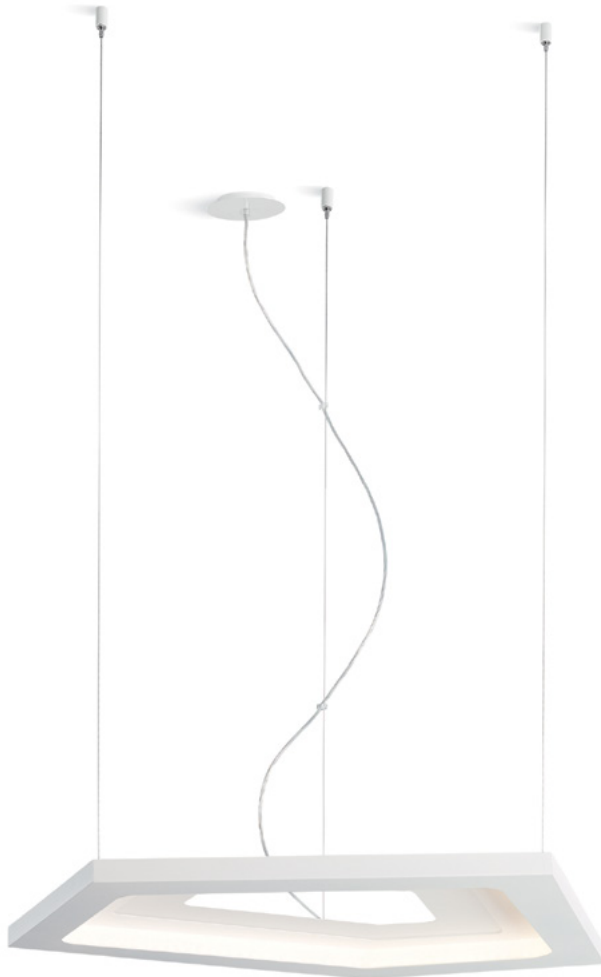

NURA

TONI CLARIANA
2014

Finalista Delta
Premios ADI
2016