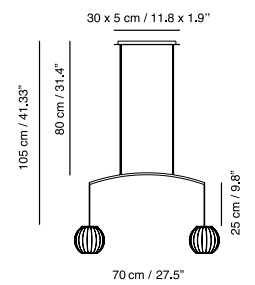

Medidas / Measures
Measurements / Mittengun

Mei Móvil 2