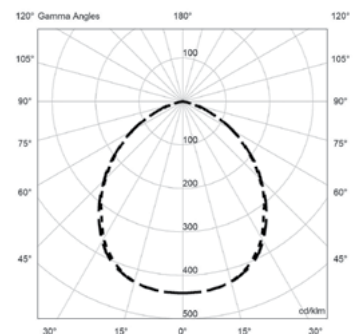

Medidas / Measures
Mesurements / Mittengen