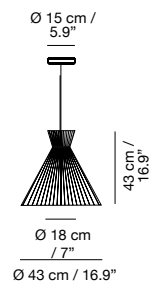

## Medidas / Measures Measurements / Mittungen

Ø 20 cm / 7.8" Mini  
Ø 40 cm / 15.7"

## Medidas / Measures Mesurements / Mittengun

Ø 50 cm / 19.7"  
Ø 64 cm / 25.2"

### Pantallas / Shades Abat-jours / Schirm

LED

E27 LED

Interruptor en el portalámparas / Switch on the lampholder / Interrupteur marche-arrêt sur la douille / Schalter an der fassung

Equipada con 3,5 m (138") de cable eléctrico / Equipped with 3,5 m (138") of electric cable / Equipé avec un câble électrique de 3,5 m (138") / Ausgestattet mit 3,5 m (138") Elektrokabel

## Medidas / Measures Mesurements / Mittengun

Ø 43 cm / 16.9"  
Ø 55 cm / 21.6"  
Ø 75 cm / 29.5"