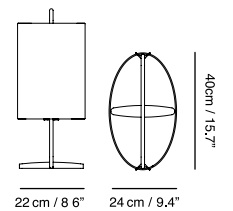

Medidas / Measures Mesurements / Mittengun

Materiales / Materials Matériaux / Matters

Estructura: metal
Structure: metal
Structure: métal
Struktur: Metall

Pantalla: tejido
Lampshade: fabric
Abat-jour: tissu
Lampenschirm: Stoff

LED

E-27 Max 20 Watts

Acabados / Finishes Finitions / Ausführung

Nácar
Nacre
Nacré
Perlmutter

Níquel negro mate
Matt black nickel
Nickel noir mat
Mattschwarzes
Nickel

Oro mate
Matt gold
Or mat
Mattgold

Cobre mate
Matt copper
Cuivre mat
Mattes kupfer

Pantallas / Shades Abat-jours / Schirm

Fibra natural
Natural fiber
Fibre naturelle
Naturfasern

Plata
Silver
Argent
Geld

Beige oro
Gold beige
Beige or
Beige-Gold

Berenjena
Aubergine
Aubergine
Aubergine

Accesorios / Accessories Accessoires / Zubehör

Roble natural
Natural oak
Chêne naturel
Natürliche Eiche

Ante negro
Black suede
Suedine noir
Schwarzes
Wildleder

Ante blanco roto
Off white suede
Suedine blanc
Weißes Wildleder

Ante gris perla
Pearl gray suede
Suedine gris perle
Perlgraues
Wildleder