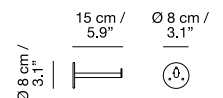

# SASHA

NAHTRANG  
DISSENY  
2011

IN / OUTDOOR

Medidas / Measures  
Mesurements / Mittengun

Accesorios / Accessories  
Accessoires / Zubehör

Soporte pared / Wall set  
Fixation murale  
Wandhalterung

Soporte pie / Floor support  
Structure pour lampadaire  
Fuß Struktur