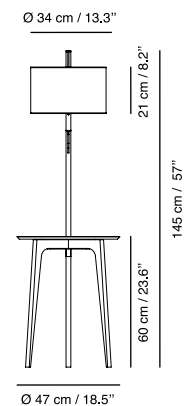

Medidas / Measures
Mesurements / Mittengun