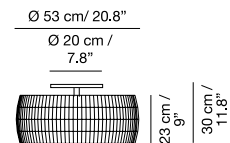

Ø 53 cm    Ø 118 cm  
Ø 77 cm

**Medidas / Measures  
Measurements / Mittengun**

Ø 53 cm / 20.8"  
Ø 77 cm / 30.3"  
Ø 118 cm / 46.5"

**Materiales / Materials**  
**Matériaux / Matters**

Estructura: metal  
Structure: metal  
Structure: métal  
Struktur: Metall