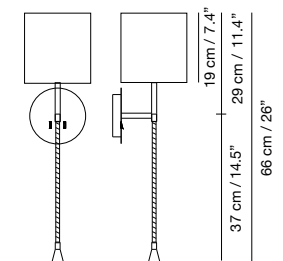

Medidas / Measures Measurements / Mittungen

Flexión máxima 90°
Maximum flexion 90°
Flexion maximale à 90°
Maximale winkel 90°

Ø19 cm / 7.4"   Ø19 cm / 7.4"
□18 cm / 7"   □18 cm / 7"