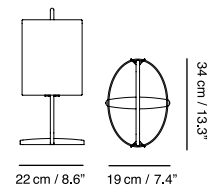

Medidas / Measures Mesurements / Mittengun

Materiales / Materials Matériaux / Matters

Estructura: metal
Structure: metal
Structure: métal
Struktur: Metall

Pantalla: tejido
Lampshade: fabric
Abat-jour: tissu
Lampenschirm: Stoff

LED

E-27 Max 20 Watts

Acabados / Finishes Finitions / Ausführung

Nácar
Nacre
Nacré
Perlmutter

Níquel negro mate
Matt black nickel
Nickel noir mat
Mattschwarzes
Nickel

Oro mate
Matt gold
Or mat
Mattgold

Cobre mate
Matt copper
Cuivre mat
Mattes kupfer

Pantallas / Shades Abat-jours / Schirm

Fibra natural
Natural fiber
Fibre naturelle
Naturfasern

Plata
Silver
Argent
Geld

Beige oro
Gold beige
Beige or
Beige-Gold

Berenjena
Aubergine
Aubergine
Aubergine

Accesorios / Accessories Accessoires / Zubehör

Roble natural
Natural oak
Chêne naturel
Natürliche Eiche

Ante negro
Black suede
Suedine noir
Schwarzes
Wildleder

Ante blanco roto
Off white suede
Suedine blanc
Weißes Wildleder

Ante gris perla
Pearl gray suede
Suedine gris perle
Perlgraues
Wildleder