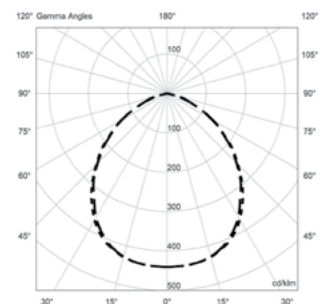

LED

3,2 W max. 330 Lumen
2700K CRI 80

Ángulo de apertura 120°
120° lighting angle
Angle d'ouverture 120°
Abstrahlwinkel 120°