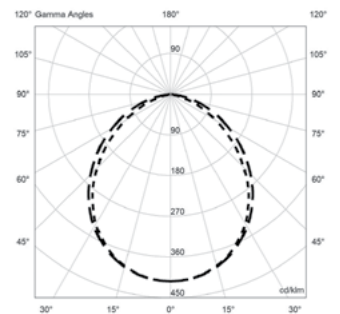

LED

LED 2700 K CRI 80

Ángulo de apertura 120°
120° lighting angle
Angle d'ouverture 120°
Abstrahlwinkel 120°

110 cm / 43.3": 19 W,
2180 Lumen
158 cm / 62.2": 28 W,
3325 Lumen
182 cm / 71.6": 31 W,
3670 Lumen