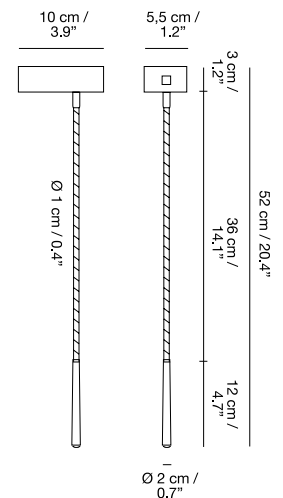

**Medidas / Measures
Measurements / Mittungen**

Flexión máxima 90°
Maximum flexion 90°
Flexion maximale à 90°
Maximale winkel 90°