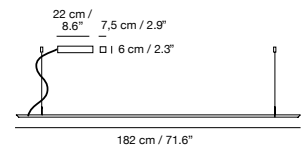

110 cm / 43.3"  
158 cm / 62.2"  
182 cm / 71.6"

**Materiales / Materials  
Matériaux / Matters**

Aluminio / Aluminum  
Aluminium / Aluminium

Cable ajustable en acero inoxidable de 2,5 m (98.4") de largo / Adjustable inox steel cable up to 2,5 m (98.4") length / Câble ajustable en acier inoxydable de 2,5 m (98.4") de long  
Einstelbare Kabel aus Edelstahl bis 2,5 m (98.4") lange