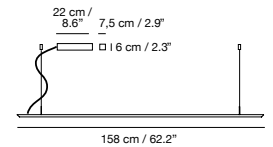

110 cm / 43.3"  
158 cm / 62.2"  
182 cm / 71.6"

**Materiales / Materials  
Matériaux / Matters**

Aluminio / Aluminum  
Aluminium / Aluminium

Cable ajustable en acero inoxidable de 2,5 m (98.4") de largo / Adjustable inox steel cable up to 2,5 m (98.4") length / Câble ajustable en acier inoxydable de 2,5 m (98.4") de long  
Einstelbare Kabel aus Edelstahl bis 2,5 m (98.4") lange