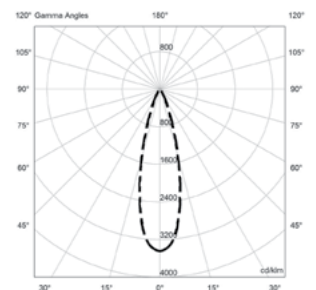

LED

E14 LED

Flexo
LED: 1x2 W 100 Lumen
3000 K CRI 80
color cálido / warm colour
couleur chaude / warmes
licht

Ángulo de apertura 80°
80° lighting angle
Angle d'éclairage de 80°
Abstrahlwinkel 80°