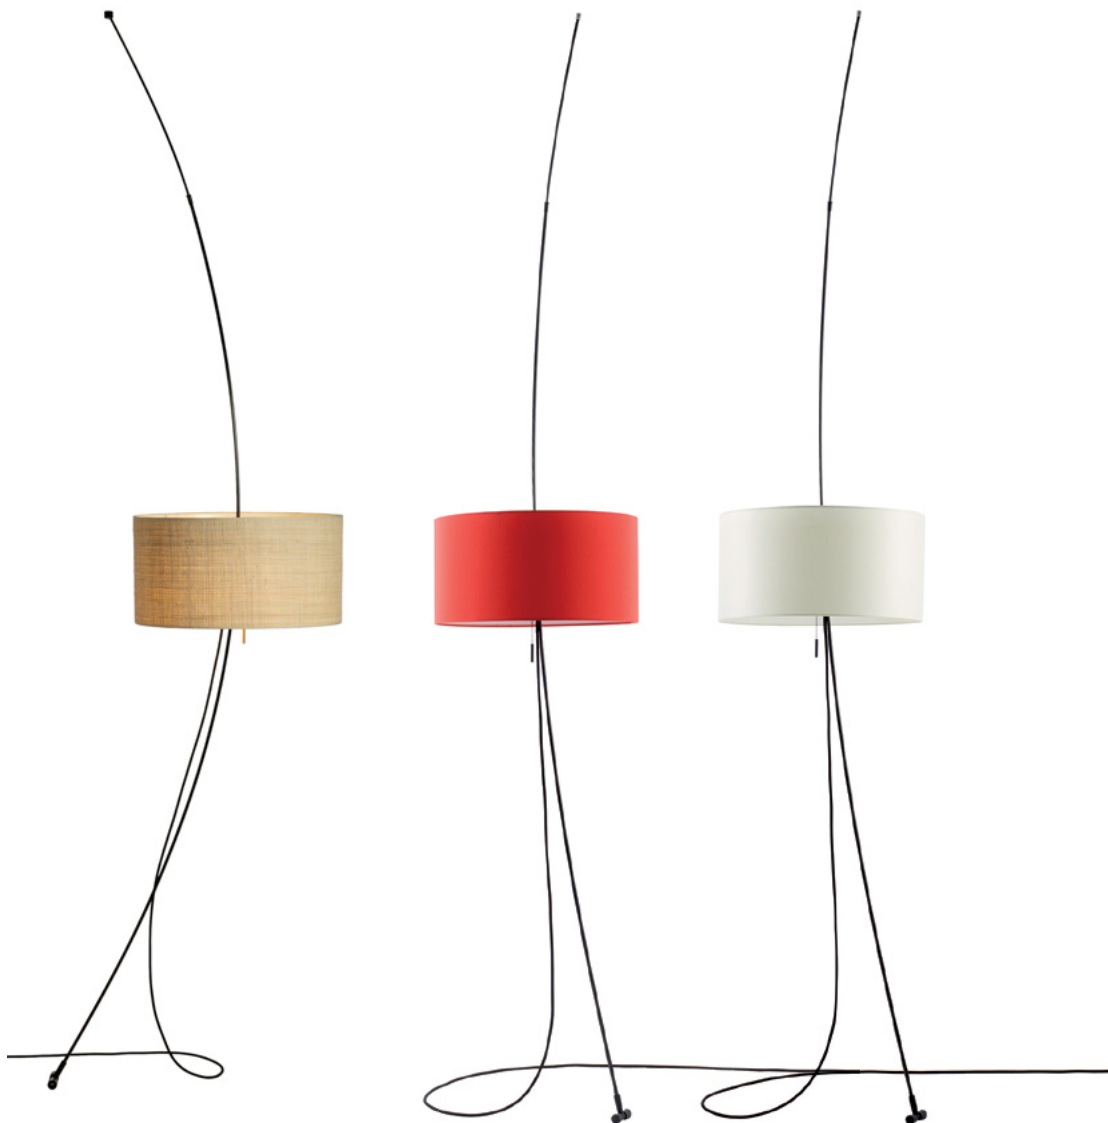

TOTORA

CRISTINA
FIGAROLA
2003