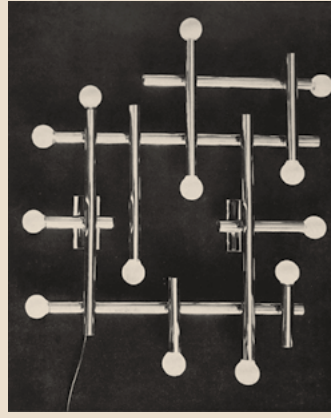

(ENG) Carpyen is a brand that has been a pioneer in lighting design from the beginning, and has for seven decades always remained true to quality, craftsmanship, creativity, innovation and inspiration. It's a brand that has always kept the enthusiasm and energy of the first day, a brand that is emblematic of the alliance between art, craftsmanship and industry, from the classic standard to completely custom made items. Carpyen's experience, being always aware of its customers and always looking for the best solution, has made it as an international reference.

(FR) Carpyen, une marque qui, dès le début, a été pionnière dans la création d'éclairage, et qui depuis sept décennies est toujours restée fidèle à la qualité, au savoir-faire, à la créativité, à l'innovation et à l'inspiration, une marque qui a toujours su conserver l'enthousiasme et l'énergie du premier jour, une marque emblématique de l'alliance entre art, artisanat et industrie, du standard classique au total sur-mesure. L'expérience de la maison Carpyen, toujours à l'écoute de ses clients et toujours à la recherche de la meilleure solution ont fait d'elle une référence internationale.

(DE) Carpyen, eine Marke, die von Anfang an eine Vorreiterrolle im Design von Leuchten spielte und seit sieben Jahrzehnten Qualität, Know-how, Kreativität, Innovation und Inspiration treu bleibt, eine Marke, die es immer verstanden hat, die Begeisterung und Energie des ersten Tages zu bewahren, eine symbolträchtige Marke für die Verknüpfung von Kunst, Handwerk und Industrie, vom klassischen Standard bis zum maßgeschneiderten Gesamtwerk. Die Erfahrung von Carpyen, ein offenes Ohr für seine Kunden und die unentwegte Suche nach der besten Lösung, hat es zu einem internationalen Vorbild gemacht.