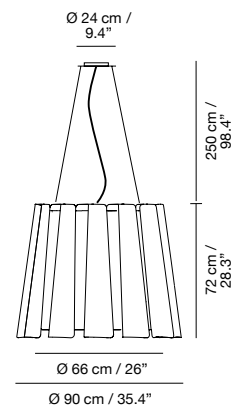

## Medidas / Measures Mesurements / Mittengun

Ø 43 cm / 16.9"  
Ø 55 cm / 21.6"  
Ø 75 cm / 29.5"

## LED

E27 LED  
Ø 43 cm / 16.9": 1xE27 LED  
Ø 55 cm / 21.6": 2xE27 LED  
Ø 75 cm / 29.5": 2xE27 LED

**Medidas / Measures  
Measurements / Mittungen**

Ø 53 cm / 20.8"  
Ø 77 cm / 30.3"  
Ø 118 cm / 46.5"

## Medidas / Measures Measurements / Mittengun

L (Ø 45 cm / 17.7")  
XL (Ø 60 cm / 23.6")  
XXL (Ø 90 cm / 35.4")

L

XL

XXL