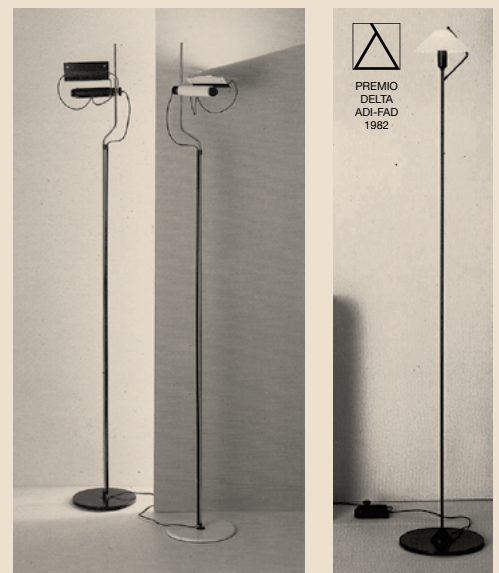

(DE) Wir kommen aus Barcelona, einer Stadt des Lichts. Wir wurden hier geboren und sind hier groß geworden. Wir produzieren alle unsere Produkte weiterhin vor Ort, wir sind inspiriert von einer lebendigen, originellen und kosmopolitischen Stadt mit Mittelmeerblau am Horizont, Tausenden von Orten zum Entdecken und Tausenden von Geschichten zum Erzählen. Wir sind stolz darauf, der Welt zu zeigen, dass Carpyen "Made in Barcelona" ein starkes Image hat und über unerschöpfliche kreative Ressourcen verfügt.

Vor allem ist dies ein menschliches Abenteuer. Das ist das schöne und stolze Motto der Frauen und Männer des Unternehmens Carpyen. Eine ganze Welt des Lichts, die in den Werkstätten des Unternehmens Carpyen mit der wunderbaren Kraft der Designer unaufhörlich kreiert und neu gestaltet werden kann.