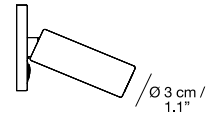

Medidas / Measures
Measurements / Mittengun

A1

Ø 8,5 cm /
3.3"

12 cm / 4.7"