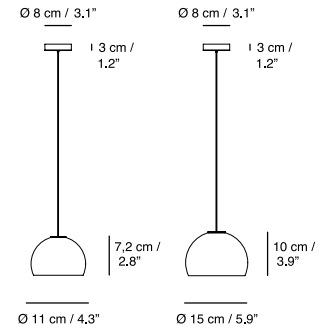

## Medidas / Measures Mesurements / Mittengun

Ø 40 cm / 15.7"

# REBOUND

Medidas / Measures  
Measurements / Mittungen

Ø 11 cm / 4.3"  
Ø 15 cm / 5.9"  
Ø 21 cm / 8.2"  
Ø 25 cm / 9.8"  
Ø 32 cm / 12.5"

Materiales / Materials  
Matériaux / Matters

Alabastro / Alabaster  
Albâtre / Alabaster