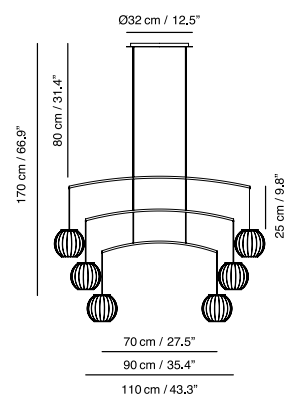

Materiales / Materials
Matériaux / Matters

Estructura: metal
Structure: metal
Structure: métal
Struktur: Metall

Difusor de porcelana
Porcelain diffuser
Diffuseur en porcelaine
Porzellandiffusor

Acabados / Finishes
Finitions / Ausführung

Blanco
White
Blanc
Weiss

Negro
Black
Noir
Schwarz

Oro
Gold
Or
Gold

LED

Mei A & B: E27 LED

Medidas / Measures
Measurements / Mittengun

Mei Móvil 2

Mei Móvil 4

Mei Móvil 6