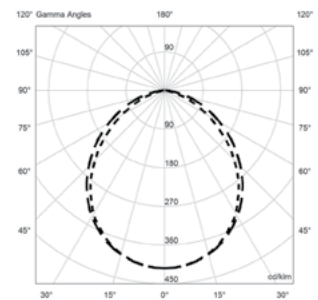

LED

LED 2700 K CRI 80
Ángulo de apertura 120°
120° lighting angle
Angle d'ouverture 120°
Abstrahlwinkel 120°

110 cm / 43.3":
14 W, 1500 Lumen
158 cm / 62.2":
23 W, 2590 Lumen
182 cm / 71.6":
27 W, 3025 Lumen