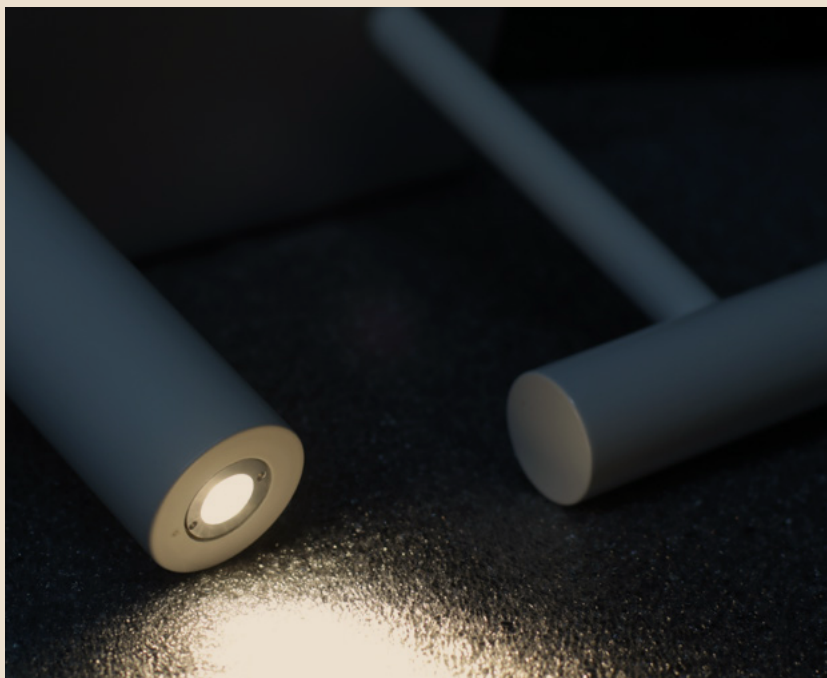

LUZ Y MATERIAL

(ESP) Para revelar la singularidad de cada material trabajado, como el alabastro o la cerámica, prestamos una genuina atención tanto a la artesanía como a las nuevas tecnologías. Nuestra colección “Made in Barcelona” realza no solo la luz, sino también la riqueza natural del material.