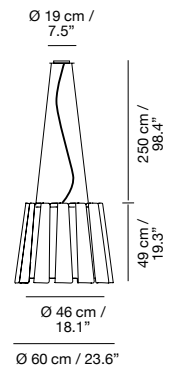

## Medidas / Measures Mesurements / Mittengun

Ø 43 cm / 16.9"  
Ø 55 cm / 21.6"  
Ø 75 cm / 29.5"

## LED

E27 LED  
Ø 43 cm / 16.9": 1xE27 LED  
Ø 55 cm / 21.6": 2xE27 LED  
Ø 75 cm / 29.5": 2xE27 LED

**Medidas / Measures  
Measurements / Mittungen**

Ø 53 cm / 20.8"  
Ø 77 cm / 30.3"  
Ø 118 cm / 46.5"

## Medidas / Measures Measurements / Mittengun

L (Ø 45 cm / 17.7")  
XL (Ø 60 cm / 23.6")  
XXL (Ø 90 cm / 35.4")

L

XL

XXL

## Medidas / Measures Mesurements / Mittengun

Ø 59 cm / 23.2"  
Ø 75 cm / 29.5"