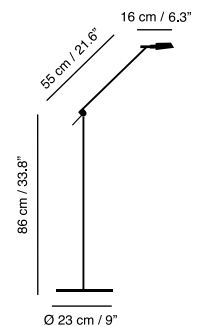

Medidas / Measures
Mesurements / Mittengen