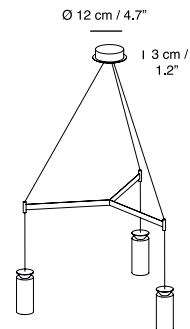

Triple circular
Triple circular
Circulaire triple
Dreifaches kreis