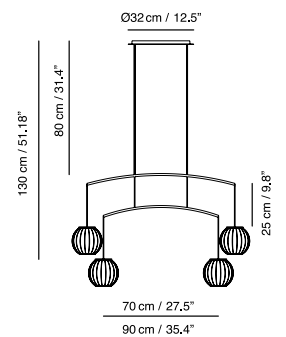

Materiales / Materials
Matériaux / Matters

Estructura: metal
Structure: metal
Structure: métal
Struktur: Metall

Difusor de porcelana
Porcelain diffuser
Diffuseur en porcelaine
Porzellandiffusor

Acabados / Finishes
Finitions / Ausführung

Blanco
White
Blanc
Weiss

Negro
Black
Noir
Schwarz

Oro
Gold
Or
Gold

LED

Mei A & B: E27 LED

Medidas / Measures
Measurements / Mittengun

Mei Móvil 2

Mei Móvil 4

Mei Móvil 6