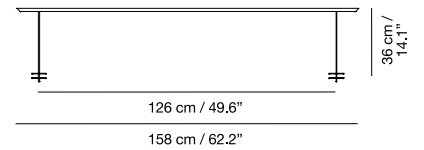

Equipado con interruptor  
Equipped with switch  
Équipé d'un interrupteur  
Mit Schalter

**Medidas / Measures  
Measurements / Mittengun**

Medidas / Measures  
Measurements / Mittengun

110 cm / 43.3"  
158 cm / 62.2"  
182 cm / 71.6"