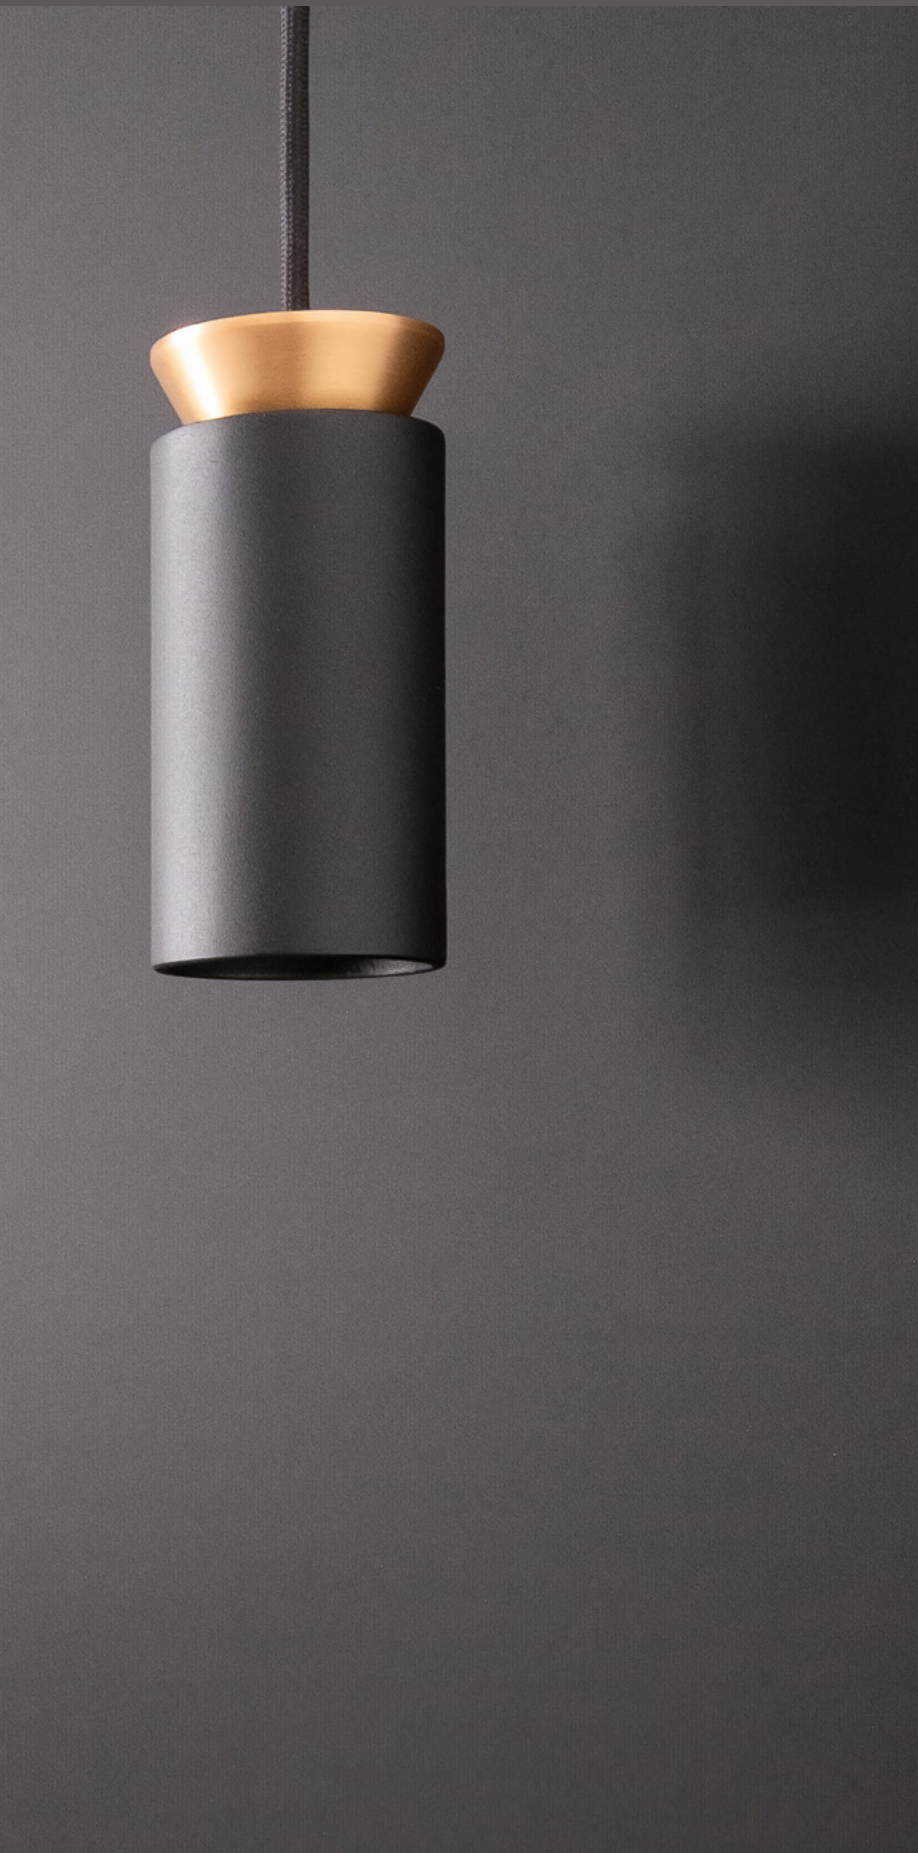

COLGANTES

**SUSPENSION
LAMPS**

SUSPENSIONS

HÄNGELEUCHTEN