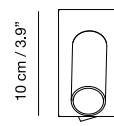

Ø 3 cm /
1.1"

B1