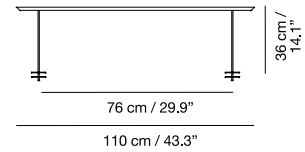

Equipado con interruptor  
Equipped with switch  
Équipé d'un interrupteur  
Mit Schalter

**Medidas / Measures  
Measurements / Mittengun**

Medidas / Measures  
Measurements / Mittengun

110 cm / 43.3"  
158 cm / 62.2"  
182 cm / 71.6"