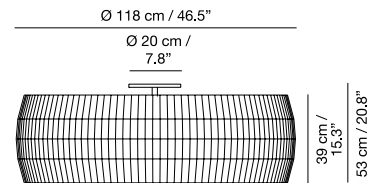

Ø 53 cm    Ø 118 cm  
Ø 77 cm

**Medidas / Measures  
Measurements / Mittengun**

Ø 53 cm / 20.8"  
Ø 77 cm / 30.3"  
Ø 118 cm / 46.5"

**Materiales / Materials**  
**Matériaux / Matters**

Estructura: metal  
Structure: metal  
Structure: métal  
Struktur: Metall