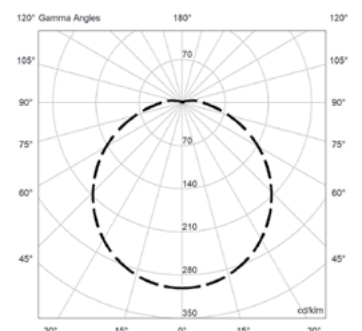

LED

Superior / Upper / Supérieur
Obere
32 W 3110 Lumen 3000 K
80 CRI
Inferior / Lower / Bas / Unter
18 W 1870 Lumen 3000 K
80 CRI

Equipado con dimmer
Equipped with dimmer
Équipé d'un dimmer
Mit dimmer