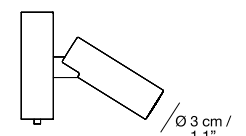

10 cm / 3.9"

5,5 cm /
2.1"

15 cm / 5.9"

3,5 cm /
1.3"

Ø 3 cm /
1.1"

Materiales / Materials
Matériaux / Matters

Metal / Metal / Métal
Metall

Foco giratorio 360°
360° rotating focus / 360°
giratoire / Rotierende spot
360°

Empotrada / Build In
Intégré / Einbau
Con interruptor / With
switcher / Avec interrupteur
Mit schalter (A1)

Sin interruptor / Without
switcher / Sans interrupteur
Ohne schalter (A2)

Acabados / Finishes
Finitions / Ausführung

Blanco
White
Blanc
Weiss

Cromo
Chrome
Chrome
Chrom

Níquel mate
Matt nickel
Nickel mat
Nickel matt

Negro
Black
Noir
Schwarz

LED

2 W 100 Lumen CRI 80
3000 K
color cálido / warm colour
couleur chaude / warmes
licht

Ángulo de apertura 80°
80° lighting angle
Angle d'ouverture de 80°
Abstrahlwinkel 80°