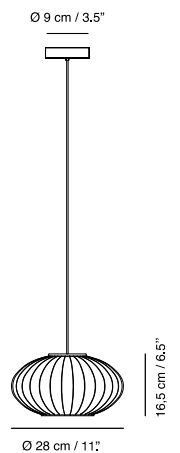

## Medidas / Measures Mesurements / Mittengun

Ø 40 cm / 15.7"

# REBOUND

Medidas / Measures  
Measurements / Mittungen

Ø 11 cm / 4.3"  
Ø 15 cm / 5.9"  
Ø 21 cm / 8.2"  
Ø 25 cm / 9.8"  
Ø 32 cm / 12.5"

Materiales / Materials  
Matériaux / Matters

Alabastro / Alabaster  
Albâtre / Alabaster

NEIL

Medidas / Measures  
Measurements / Mittengun

Difusor A

Difusor B

Difusor C

Materiales / Materials  
Matériaux / Matters

Estructura: metal  
Structure: metal  
Structure: métal  
Struktur: Metall

Difusor de porcelana  
Porcelain diffuser  
Diffuseur en porcelaine  
Porzellandiffusor