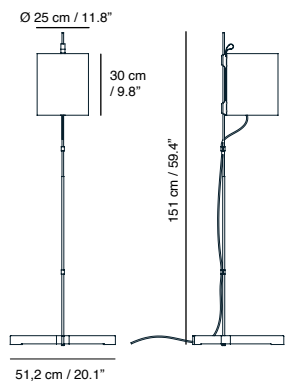

Medidas / Measures Mesurements / Mittengun