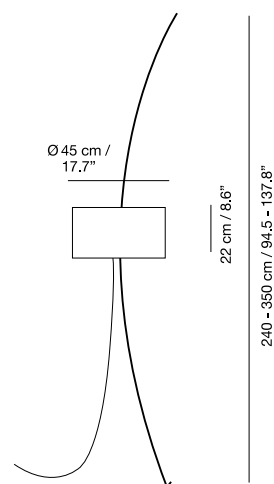

Medidas / Measures Mesurements / Mittengun