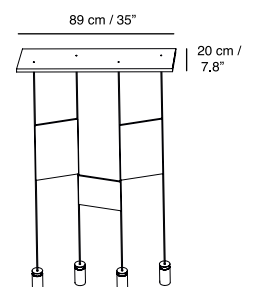

Materiales / Materials
Matériaux / Matters

Estructura: metal
Structure: metal
Structure: métal
Struktur: Metall

Paneles: madera
Panels: wood
Panneaux: bois
Platten: Holz

Accesorios / Accessories
Accessoires / Zubehör

Triple lineal / Triple linear
Triple linéaire / Lineares
Dreifach / Triple circular
Triple circular / Circulaire
triple / Dreifaches kreis
Lineal recto / Linear straight
linéaire droit / gerade linear
Lineal zig-zag / Linear
zig-zag / Linéaire zig-zag
Linearer Zick-Zack

Plafón circular 3, 5, 7, 9, 11
o 15 lámparas / Circular
canopy 3/5/7/9/11 or 15
lamps / Pavillon circulaire
de 3, 5, 7, 9, 11 ou 15 lampes
Runde Deckenleuchte 3, 5,
7, 9, 11 oder 15 Lampen

Paneles / Panels
Panneaux / Platten

Roble natural
Natural oak
Chêne
Natürliche Eiche

Blanco
White
Blanc
Weiss

Negro
Black
Noir
Schwarz

Lineal zig-zag C4
Linear zig-zag C4