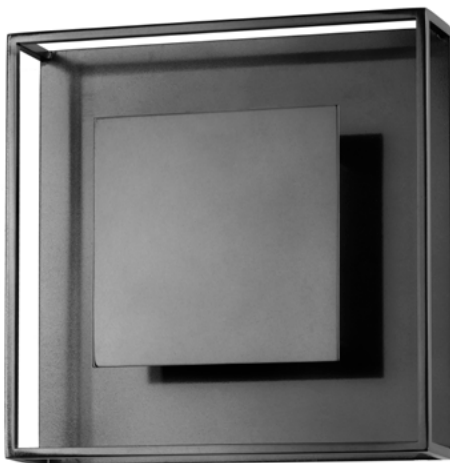

Medidas / Measures
Measurements / Mittungen

Materiales / Materials
Matériaux / Matters

Metal / Metal / Métal
Metall

Incluye dos fuentes de luz:
superior e inferior / Two light
sources: upper and lower
Deux sources lumineuses:
haute et basse / Mit zwei
Lichtquellen: oben und
under

Acabados / Finishes
Finitions / Ausführung

Blanco
White
Blanc
Weiss

Pan de oro
Gold leaf
Feuille d'or
Gold blatt

Níquel negro
Nickel Black
Nickel noir
Nickel Schwarz

LED

2x6,6 W 1322 Lumen LED
2700 K CRI 90