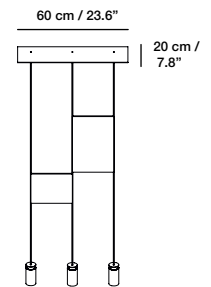

Triple lineal B3
Linear triple B3