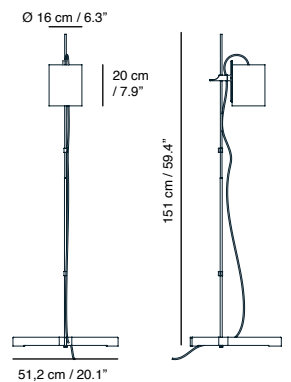

Medidas / Measures Mesurements / Mittengun