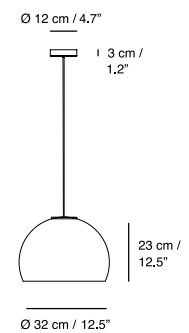

## Medidas / Measures Mesurements / Mittengun

Ø 40 cm / 15.7"

# REBOUND

Medidas / Measures  
Measurements / Mittungen

Ø 11 cm / 4.3"  
Ø 15 cm / 5.9"  
Ø 21 cm / 8.2"  
Ø 25 cm / 9.8"  
Ø 32 cm / 12.5"

Materiales / Materials  
Matériaux / Matters

Alabastro / Alabaster  
Albâtre / Alabaster