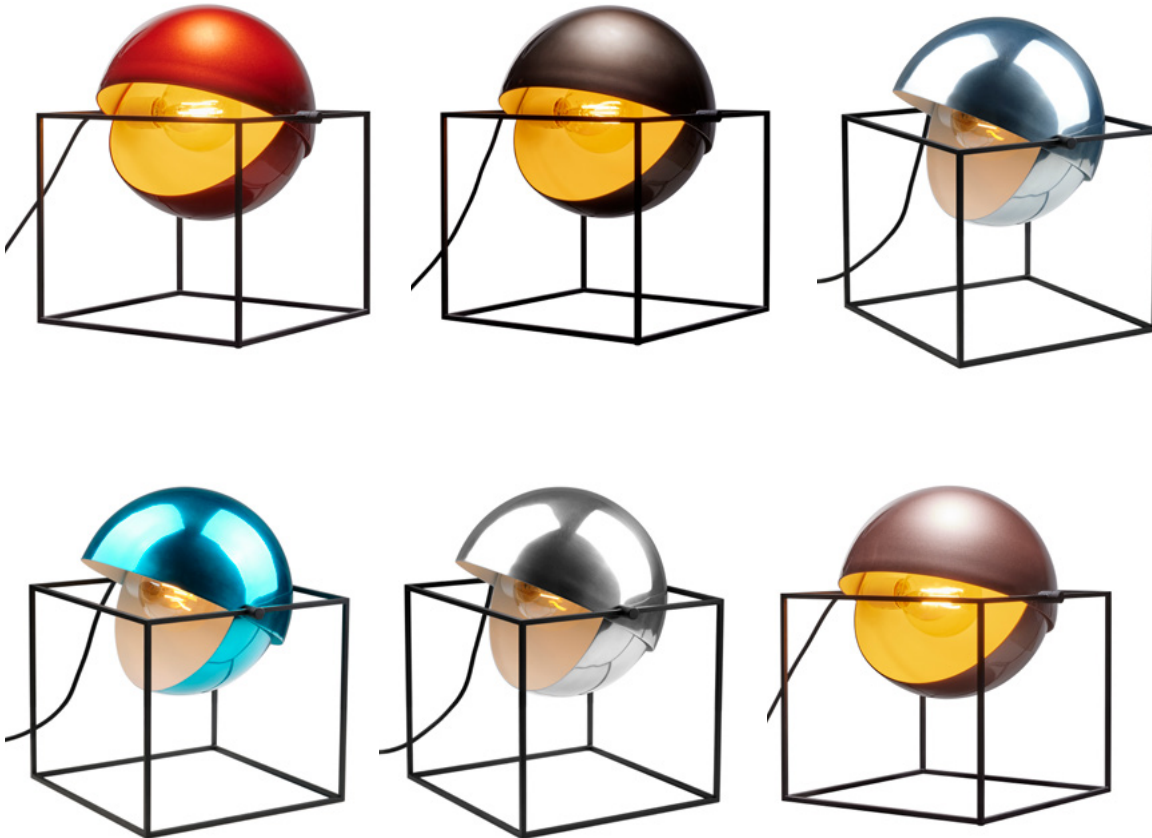

EL CUBO

GABRIEL TEIXIDÓ
2020
REISSUE OF 1974