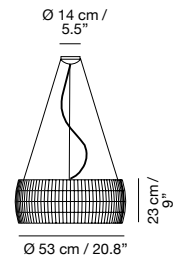

## Medidas / Measures Mesurements / Mittengun

Ø 50 cm / 19.7"  
Ø 64 cm / 25.2"

## Medidas / Measures Mesurements / Mittengun

Ø 43 cm / 16.9"  
Ø 55 cm / 21.6"  
Ø 75 cm / 29.5"

## LED

E27 LED  
Ø 43 cm / 16.9": 1xE27 LED  
Ø 55 cm / 21.6": 2xE27 LED  
Ø 75 cm / 29.5": 2xE27 LED

**Medidas / Measures  
Measurements / Mittungen**

Ø 53 cm / 20.8"  
Ø 77 cm / 30.3"  
Ø 118 cm / 46.5"