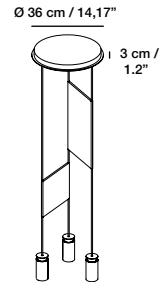

# REBOUND

Medidas / Measures  
Measurements / Mittungen

Ø 11 cm / 4.3"  
Ø 15 cm / 5.9"  
Ø 21 cm / 8.2"  
Ø 25 cm / 9.8"  
Ø 32 cm / 12.5"

Materiales / Materials  
Matériaux / Matters

Alabastro / Alabaster  
Albâtre / Alabaster

# TRIANA\_ACCESORIOS

JOAN CINCA & DENNIS PARK  
2020

Medidas / Measures  
Measurements / Mittungen

Doble / Double  
Double / Doble

Paneles de madera  
Wood panels /

Plafón circular A3  
Circular canopy A3

Triple