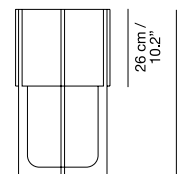

## Medidas / Measures Measurements / Mittengun

Ø 20 cm / 7.8"  
Ø 26 cm / 10.2"  
Ø 33 cm / 13"

Ø 25 cm /  
9.8"

Ø 32 cm /  
12.6"

Ø 40 cm / 15.7"