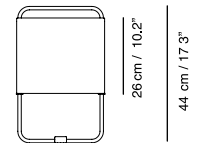

Medidas / Measures Mesurements / Mittengun

Materiales / Materials Matériaux / Matters

Estructura: metal
Structure: metal
Structure: métal
Struktur: Metall

Pantalla: tejido
Lampshade: fabric
Abat-jour: tissu
Lampenschirm: Stoff

LED

E-27 Max 20 Watts

Acabados / Finishes Finitions / Ausführung

Nácar
Nacre
Nacré
Perlmutter

Níquel negro mate
Matt black nickel
Nickel noir mat
Mattschwarzes
Nickel

Oro mate
Matt gold
Or mat
Mattgold

Cobre mate
Matt copper
Cuivre mat
Mattes kupfer

Pantallas / Shades Abat-jours / Schirm

Fibra natural
Natural fiber
Fibre naturelle
Naturfasern

Plata
Silver
Argent
Geld

Beige oro
Gold beige
Beige or
Beige-Gold

Berenjena
Aubergine
Aubergine
Aubergine

Accesorios / Accessories Accessoires / Zubehör

Roble natural
Natural oak
Chêne naturel
Natürliche Eiche

Ante negro
Black suede
Suedine noir
Schwarzes
Wildleder

Ante blanco roto
Off white suede
Suedine blanc
Weißes Wildleder

Ante gris perla
Pearl gray suede
Suedine gris perle
Perlgraues
Wildleder