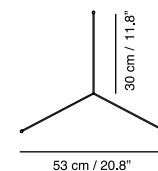

Lineal zig-zag C4
Linear zig-zag C4