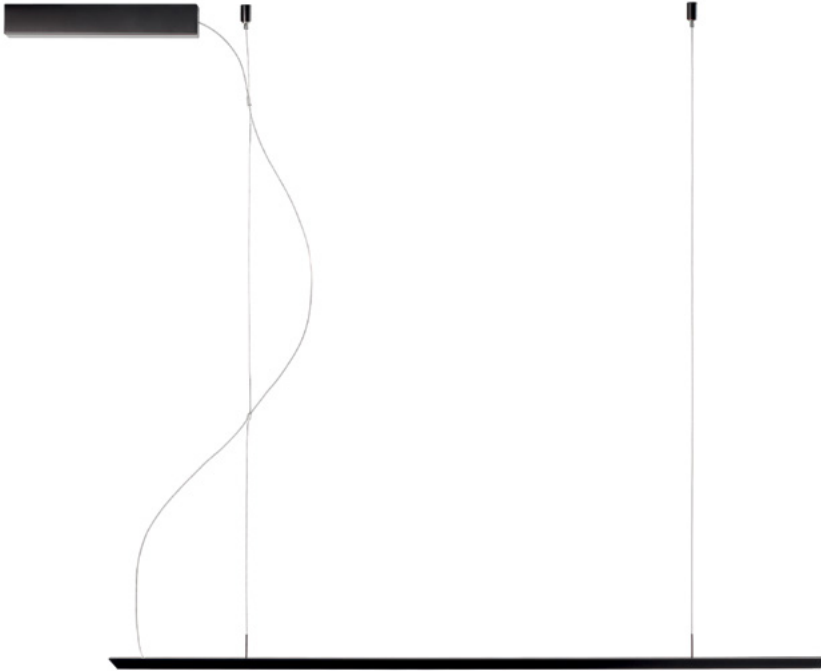

**Medidas / Measures
Measurements / Mittengun**

110 cm / 43.3"
158 cm / 62.2"
182 cm / 71.6"

**Materiales / Materials
Matériaux / Matters**

Aluminio / Aluminum
Aluminium / Aluminium

Cable ajustable en acero inoxidable de 2,5 m (98.4") de largo / Adjustable inox steel cable up to 2,5 m (98.4") length / Câble ajustable en acier inoxydable de 2,5 m (98.4") de long
Einstelbare Kabel aus Edelstahl bis 2,5 m (98.4") lange

**Acabados / Finishes
Finitions / Ausführung**

Blanco
White
Blanc
Weiss

Níquel mate
Matt nickel
Nickel mat
Nickel matt

Negro
Black
Noir
Schwarz

LED

LED 2700 K CRI 80

Ángulo de apertura 120°
120° lighting angle
Angle d'ouverture 120°
Abstrahlwinkel 120°

110 cm / 43.3": 19 W,
2180 Lumen
158 cm / 62.2": 28 W,
3325 Lumen
182 cm / 71.6": 31 W,
3670 Lumen