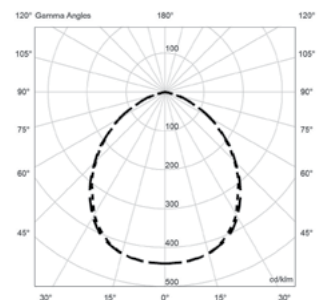

**Medidas / Measures  
Measurements / Mittengun**

40 cm / 15.7"  
62 cm / 24.4"  
86 cm / 33.8"  
110 cm / 43.3"

**Materiales / Materials  
Matériaux / Matters**

Aluminio / Aluminum  
Aluminium / Aluminium