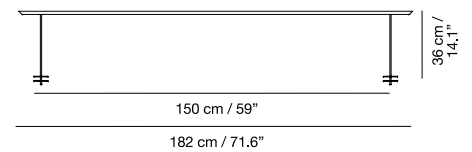

Equipado con interruptor  
Equipped with switch  
Équipé d'un interrupteur  
Mit Schalter

**Medidas / Measures  
Measurements / Mittengun**

Medidas / Measures  
Measurements / Mittengun

110 cm / 43.3"  
158 cm / 62.2"  
182 cm / 71.6"