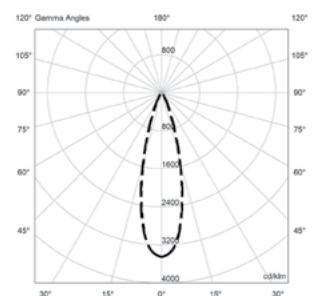

LED

2 W 100 Lumen 3000K
CRI 80