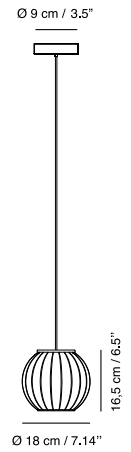

## Medidas / Measures Mesurements / Mittengun

Ø 40 cm / 15.7"

# REBOUND

Medidas / Measures  
Measurements / Mittungen

Ø 11 cm / 4.3"  
Ø 15 cm / 5.9"  
Ø 21 cm / 8.2"  
Ø 25 cm / 9.8"  
Ø 32 cm / 12.5"

Materiales / Materials  
Matériaux / Matters

Alabastro / Alabaster  
Albâtre / Alabaster

NEIL

Medidas / Measures  
Measurements / Mittengun

Difusor A

Difusor B

Difusor C

Materiales / Materials  
Matériaux / Matters

Estructura: metal  
Structure: metal  
Structure: métal  
Struktur: Metall

Difusor de porcelana  
Porcelain diffuser  
Diffuseur en porcelaine  
Porzellandiffusor