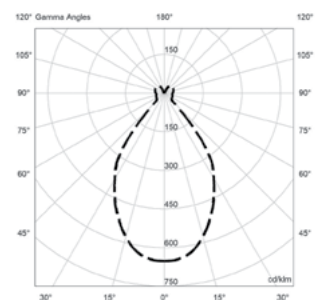

Medidas / Measures
Measurements / Mittungen

Ø 11 cm / 4.3"
Ø 15 cm / 5.9"
Ø 21 cm / 8.2"
Ø 25 cm / 9.8"
Ø 32 cm / 12.5"

Materiales / Materials
Matériaux / Matters

Alabastro / Alabaster
Albâtre / Alabaster

Cada pieza es única debido al material natural
Each piece is unique due to natural material
Chaque pièce est unique due à la matière naturelle
Jedes Stück ist einzigartig aufgrund des natürlichen Materials

Acabados / Finishes
Finitions / Ausführung

Níquel mate
Matt nickel
Nickel mat
Nickel matt

Oro satinado
Satin gold
Or satiné
Satin gold

LED

Ø11/15/21 cm
6,6 W 661 Lumen 2700 K
CRI 90

Ø25/32 cm
10 W 938 Lumen 2700K
CRI 90