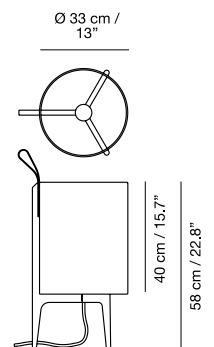

## Medidas / Measures Mesurements / Mittengun

REBOUND

**Medidas / Measures  
Measurements / Mittengun**

Ø 20 cm / 7.8"  
Ø 26 cm / 10.2"  
Ø 33 cm / 13"

**Materiales / Materials  
Matériaux / Matters**

Estructura madera de roble con pantalla fibra natural o tela / Oak wood structure with natural fiber o fabric shade / Structure chêne avec abat jour en tissu ou de fibre naturelle / Eichenholz struktur mit Naturfasern