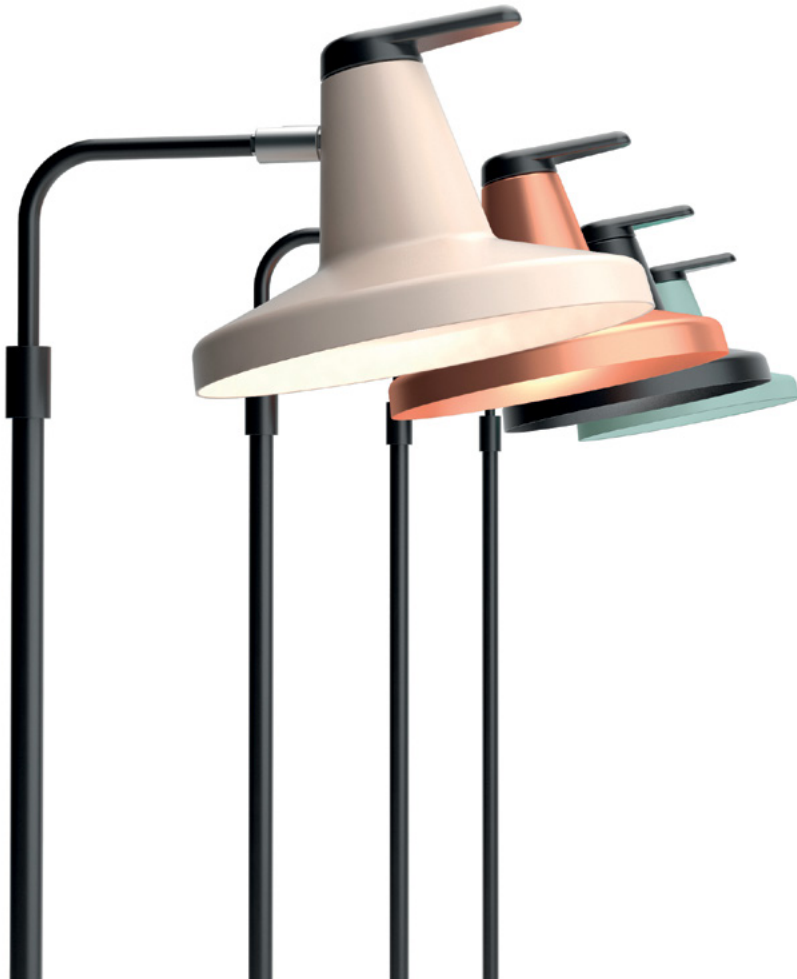

GARÇON

NUTCREATIVES
2014