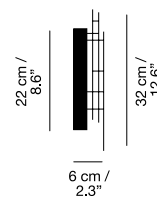

Oro  
Gold  
Or  
Gold

**LED**

25 W 2290 Lumen 2700 K  
CRI 80

**Medidas / Measures**  
**Mesurements / Mittungen**

60 cm /  
23.6"