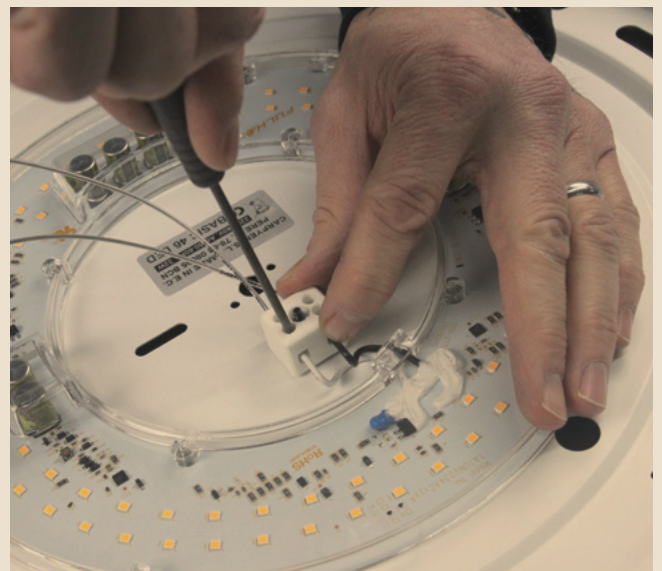

(ENG) Light and Material/ When revealing the uniqueness of each material, such as alabast or ceramic, we pay genuine attention to both craftsmanship and new technologies. Our “Made in Barcelona” collection emphasizes not only the light, but also the natural richness of the material.

(FR) Lumière et matière/ Soucieux de révéler le caractère unique de chaque matière travaillée, comme l'alabast ou la céramique, nous prêtons une véritable attention tant à l'artisanat qu'aux nouvelles technologies. Notre collection “Made in Barcelona” met en valeur non seulement la lumière, mais aussi la richesse naturelle de la matière.

(DE) Licht und Material/ Bei der Entdeckung der Einzigartigkeit jedes Materials wie Alabaster oder Keramik legen wir großen Wert auf handwerkliches Können und neue Technologien. Unsere Kollektion “Made in Barcelona” betont nicht nur das Licht, sondern auch den natürlichen Reichtum des Materials.