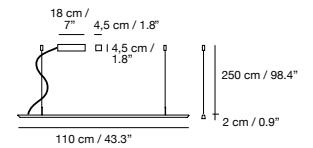

110 cm / 43.3"  
158 cm / 62.2"  
182 cm / 71.6"

**Materiales / Materials  
Matériaux / Matters**

Aluminio / Aluminum  
Aluminium / Aluminium

Cable ajustable en acero inoxidable de 2,5 m (98.4") de largo / Adjustable inox steel cable up to 2,5 m (98.4") length / Câble ajustable en acier inoxydable de 2,5 m (98.4") de long  
Einstelbare Kabel aus Edelstahl bis 2,5 m (98.4") lange