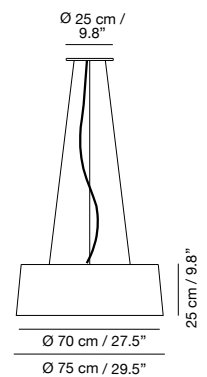

## Medidas / Measures Measurements / Mittengun

L (Ø 45 cm / 17.7")  
XL (Ø 60 cm / 23.6")  
XXL (Ø 90 cm / 35.4")

L

XL

XXL

## Medidas / Measures Mesurements / Mittengun

Ø 59 cm / 23.2"  
Ø 75 cm / 29.5"