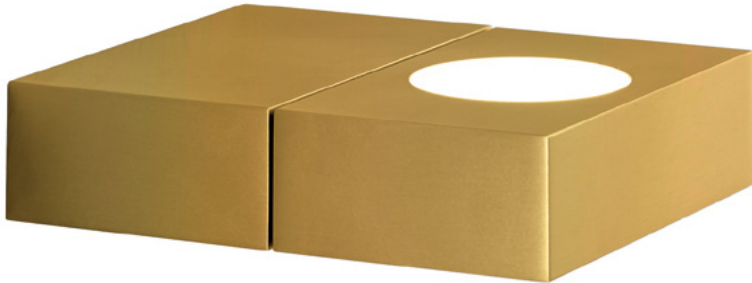

QUADRAT

NAHTRANG DISSENY
2012