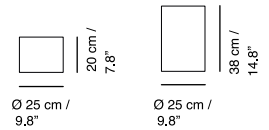

Paneles de madera
Wood panels /