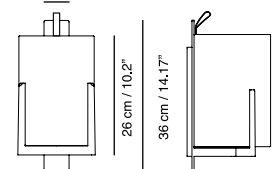

Ø 18 cm / 7.08"

Ø 18 cm / 7.08"  
6 cm / 2.3"

**Materiales / Materials**  
**Matériaux / Matters**

Estructura: metal  
Structure: metal  
Structure: métal  
Struktur: Metall

Difusor de porcelana  
Porcelain diffuser  
Diffuseur en porcelaine  
Porzellandiffusor