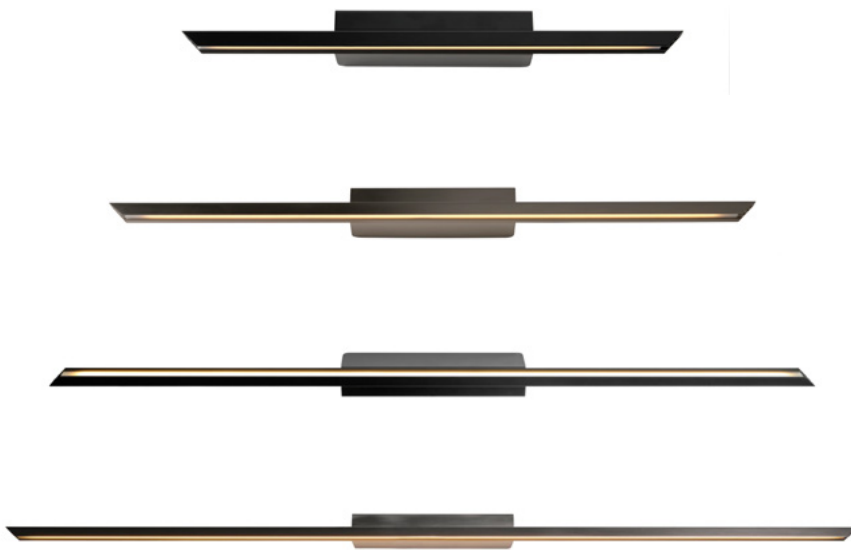

**Medidas / Measures  
Measurements / Mittengun**

40 cm / 15.7"  
62 cm / 24.4"  
86 cm / 33.8"  
110 cm / 43.3"

**Materiales / Materials  
Matériaux / Matters**

Aluminio / Aluminum  
Aluminium / Aluminium