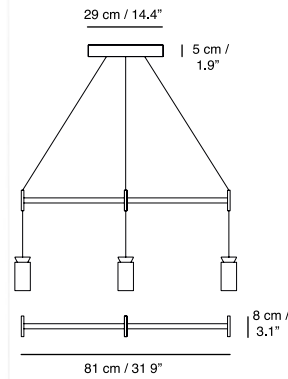

TRIANA_ACCESORIOS

JOAN CINCA & DENNIS PARK
2020

Medidas / Measures
Measurements / Mittungen

Doble / Double
Double / Doble

Paneles de madera
Wood panels /

Plafón circular A3
Circular canopy A3

Triple

Triple lineal B3
Linear triple B3

Triple circular
Triple circular
Circulaire triple
Dreifaches kreis

Lineal recto B4
Linear straight B4

Materiales / Materials
Matériaux / Matters

Estructura: metal
Structure: metal
Structure: métal
Struktur: Metall

Paneles: madera
Panels: wood
Panneaux: bois
Platten: Holz

Accesorios / Accessories
Accessoires / Zubehör

Triple lineal / Triple linear
Triple linéaire / Lineares
Dreifach / Triple circular
Triple circular / Circulaire
triple / Dreifaches kreis
Lineal recto / Linear straight
linéaire droit / gerade linear
Lineal zig-zag / Linear
zig-zag / Linéaire zig-zag
Linearer Zick-Zack

Plafón circular 3, 5, 7, 9, 11
o 15 lámparas / Circular
canopy 3/5/7/9/11 or 15
lamps / Pavillon circulaire
de 3, 5, 7, 9, 11 ou 15 lampes
Runde Deckenleuchte 3, 5,
7, 9, 11 oder 15 Lampen

Paneles / Panels
Panneaux / Platten

Roble natural
Natural oak
Chêne
Natürliche Eiche

Blanco
White
Blanc
Weiss

Negro
Black
Noir
Schwarz

Lineal zig-zag C4
Linear zig-zag C4