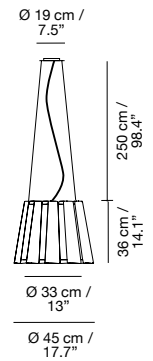

## Medidas / Measures Mesurements / Mittengun

Ø 50 cm / 19.7"  
Ø 64 cm / 25.2"

## Medidas / Measures Mesurements / Mittengun

Ø 43 cm / 16.9"  
Ø 55 cm / 21.6"  
Ø 75 cm / 29.5"

## LED

E27 LED  
Ø 43 cm / 16.9": 1xE27 LED  
Ø 55 cm / 21.6": 2xE27 LED  
Ø 75 cm / 29.5": 2xE27 LED

**Medidas / Measures  
Measurements / Mittungen**

Ø 53 cm / 20.8"  
Ø 77 cm / 30.3"  
Ø 118 cm / 46.5"

## Medidas / Measures Measurements / Mittengun

L (Ø 45 cm / 17.7")  
XL (Ø 60 cm / 23.6")  
XXL (Ø 90 cm / 35.4")

L

XL

XXL