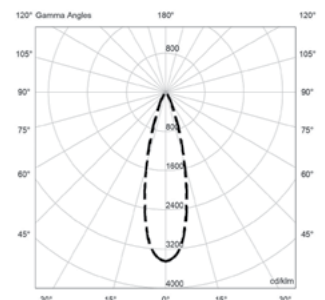

LED

1x2 W 100 Lumen CRI 80
3000K
color cálido / warm colour
couleur chaude / warmes
licht

Ángulo de apertura 80°
80° lighting angle
Angle d'ouverture de 80°
Abstrahlwinkel 80°