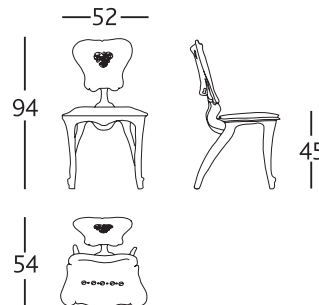

### COMPONENTES Y MATERIALES:

**ASIENTO** reproducido en madera de roble.

**SOPORTE** de cuatro patas que quedan unidas entre sí a una única altura, formando la estructura inferior de la silla.

**RESPALDO** y **BRAZOS** que forman parte de una misma pieza de roble simétrica y con formas orgánicas.

### DIMENSIONES Y PESOS:

**Silla Calvet:** 54x52x94 cm (Asiento h.45cm) / 14Kg

### EMBALAJE:

Cada silla se embla debidamente protegida con capas de celdas de aire dentro de su caja de cartón.

MEDIDAS EN CM

### DIMENSIONS and WEIGHTS:

CHAIR: 540x520x940 mm (Seat Height. 450mm) / 14Kg