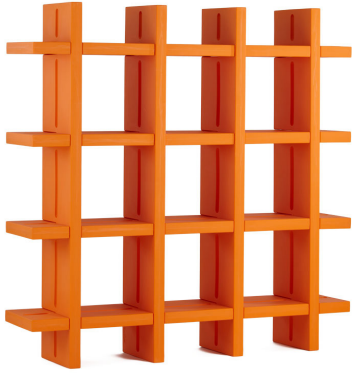

MYBOOK 4X4 design Giò Colonna Romano

Libreria

Anno di produzione: 2008

Versioni: standard, laccata.

Materiali: Polietilene.

Dimensioni: 184 x 40 h 184 cm

Peso: 64 Kg

Imballaggio due scatole: