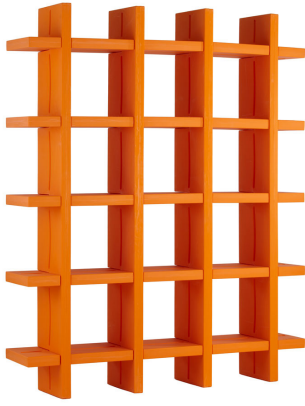

MYBOOK 4X5 design Giò Colonna Romano

Libreria

Anno di produzione: 2008

Versions: standard, laccata.

Materiali: Polietilene.

Dimensioni: 184 x 40 h 230 cm

Peso: 80 Kg

Imballaggio due scatole: