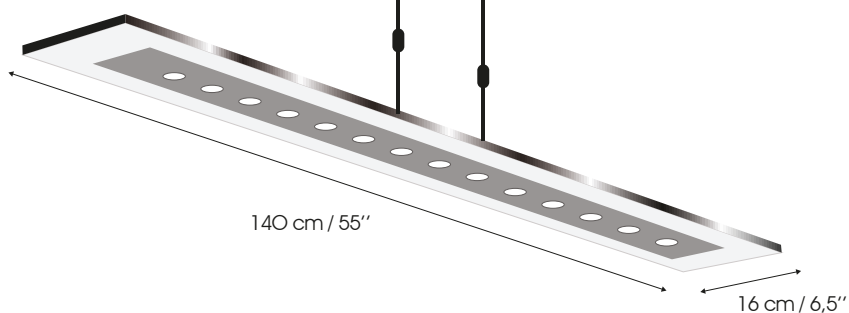

El sistema FUSIONTABLES LED

Gracias a su diseño ligero y contemporáneo, este sistema colgante Fusión LED le permite crear dos ambientes distintos. Durante la comida, los 7 pilotos LED blancos crean un ambiente tenue, agradable e íntimo para sus invitados.

En el modo de juego, una luz más intensa ilumina toda la mesa. Todo ello con 14 pilotos LED de larga duración – económicos y respetuosos con el medio ambiente.

Consumo: 42 vatios

Intensidad: 1.050 lúmenes

Color de la luz: 5.010 Kelvin

Características:

- Funciona con un transformador de voltaje 220 - 240 y un interruptor de sección de grupo.
- SEC 12 - 35 V 700 mA
- Peso neto: 10 kg
- Materiales: vidrio y metal, acabado níquel satinado.

El transformador y el controlador LED están certificados CE/VDE.

Dimensiones: 16 cm de anchura / 140 cm de longitud. Puede colgarse a una distancia mínima de 70 cm y a una distancia máxima de 115 cm del techo.