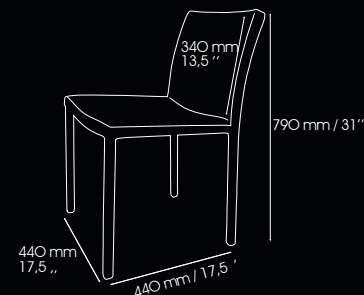

LA SILLA FUSIONABLES

La nueva silla Fusión ha sido especialmente desarrollada por el equipo de diseño de Fusión Tables. Su cubierta de cuero negro de microfibra es sumamente cómoda y fácil de limpiar, y está en total armonía con el diseño de la mesa. El respaldo de la silla de Fusión está concebido de tal manera que no sobresale por encima de la altura de la mesa Fusión en su posición más alta, de manera que no molesta a los jugadores de billar. Así, cuando la silla está colocada contra la mesa, nada obstaculiza el juego.