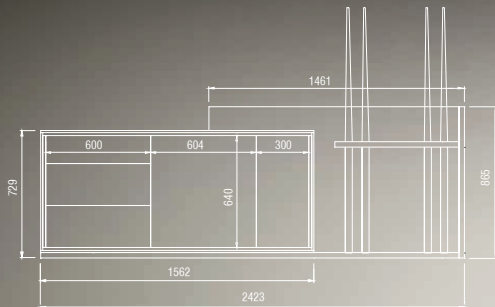

- Longitud variable de 212 cm a 242 cm. Altura fija de 86 cm.
- Combinación perfecta de la mesa Fusion y de las unidades de almacenamiento complementarias.
- Cajones y puertas en un diseño limpio que se abren con una presión suave.
- Unidades de almacenamiento y cajas premontadas para un montaje más rápido.
- Se pueden volver a configurar las unidades, incluso después de montarlas.