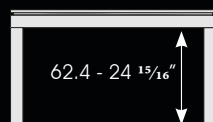

8

LA MESA FUSIÓN MARCA LA DIFERENCIA

Los tiempos cambian, unas tendencias dan paso a otras, pero, indudablemente, la palabra "fusión" se ha convertido en algo más que un concepto. Usted conoce la fusión de las generaciones, la fusión de las culturas, la cocina fusión o la música fusión.

Ahora, le hacemos la propuesta del mobiliario Fusión. Porque hoy, un buen producto es algo más que un buen diseño, es también una necesidad para las personas de crear momentos únicos.

Así, las características esenciales de la mesa Fusión son el aporte de un valor emocional y de momentos de verdadera calidad.

Concebida para entretener, la mesa Fusión cuenta con todo lo necesario para crear momentos especiales e inolvidables para usted, para su familia y sus invitados, todo ello en un marco sin dudas contemporáneo.

WOOD-LINE