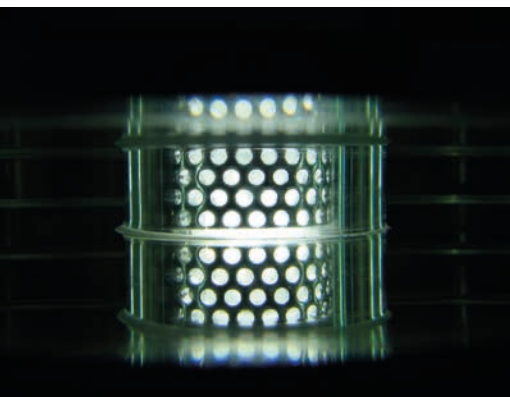

El sistema FUSIONTABLES LED

Gracias a su diseño ligero y contemporáneo, este sistema colgante Fusión LED le permite crear dos ambientes distintos. Durante la comida, los 7 pilotos LED blancos crean un ambiente tenue, agradable e íntimo para sus invitados.

En el modo de juego, una luz más intensa ilumina toda la mesa. Todo ello con 14 pilotos LED de larga duración – económicos y respetuosos con el medio ambiente.

Consumo: 42 vatios

Intensidad: 1.050 lúmenes

Color de la luz: 5.010 Kelvin

Características:

- Funciona con un transformador de voltaje 220 - 240 y un interruptor de sección de grupo.
- SEC 12 - 35 V 700 mA
- Peso neto: 10 kg
- Materiales: vidrio y metal, acabado níquel satinado.

El transformador y el controlador LED están certificados CE/VDE.

Dimensiones: 16 cm de anchura / 140 cm de longitud. Puede colgarse a una distancia mínima de 70 cm y a una distancia máxima de 115 cm del techo.