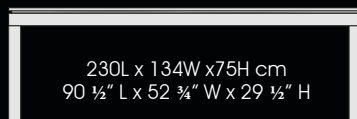

METAL-LINE

11.3 cm
4 7/16"