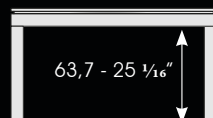

METAL-LINE

11.3 cm
4 7/16"