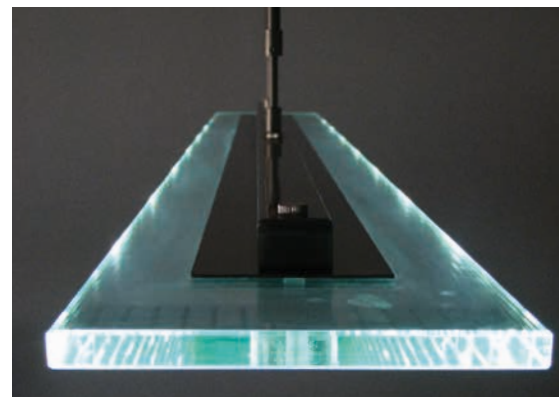

SERIE LIMITADA

FusionTables se ha asociado con la Maison de Champagne Veuve Clicquot para lanzar una edición limitada de una moderna mesa adaptable como mesa de billar. Al inicio de este atractivo proyecto, FusionTables ha imaginado una serie de exclusivas bolas de billar de color amarillo: el color que inspira a Veuve Clicquot, que evoca misterios, atrae energía y simboliza lo extraordinario.