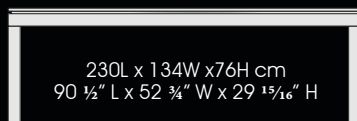

### WOOD-LINE

13.6 cm  
5 3/8"