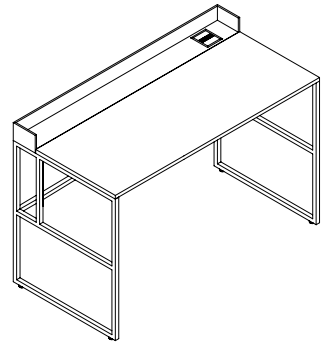

20.VENTI HOME LIGHT