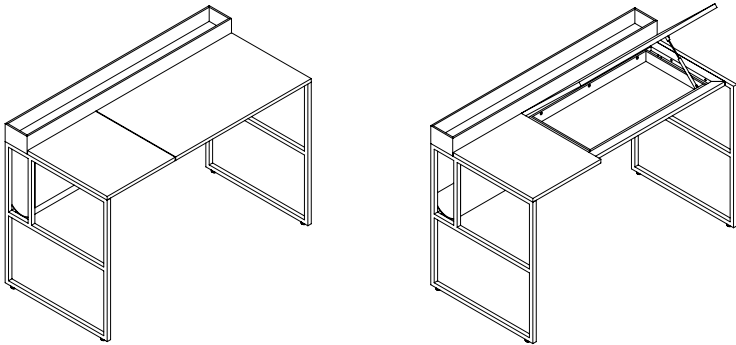

20.VENTI HOME - HOME LIGHT

20.VENTI HOME