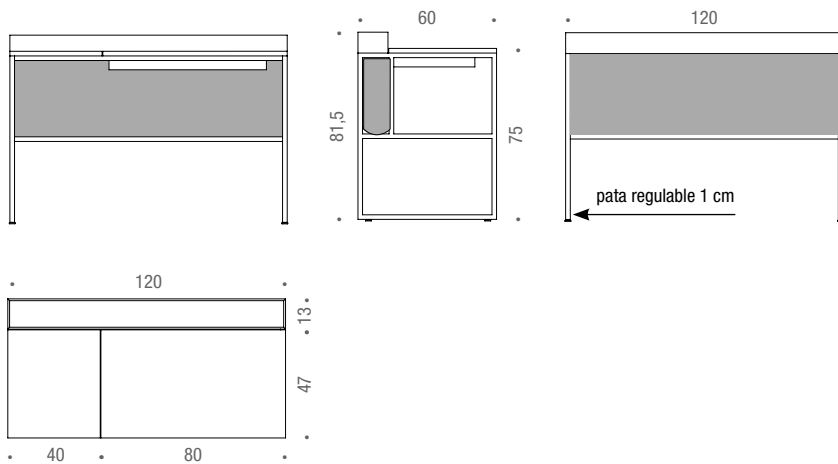

20.VENTI HOME