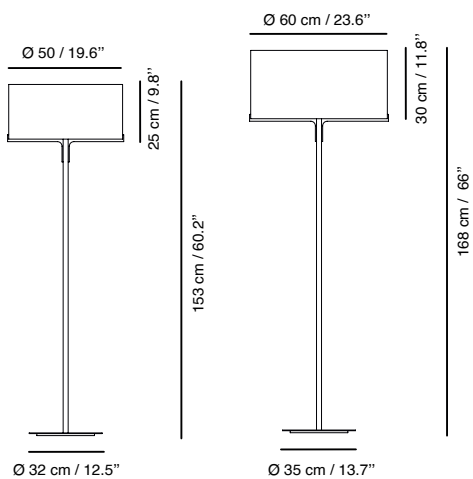

Aitana

Designer: Gabriel Teixidó

Pie de suelo / Floor lamp / Lampadaires / Hängeleuchten

Códigos / Codes / Codes / Codes

Ø 50 cm / 19.7"

1541011 - Matt nickel + White shade
1541200 - Black + White shade

Ø 60 cm / 23.6"

Negro
Black
Noir
Schwarz

Pantallas / Lampshade / Abat-jour / Schirm

Blanco
White
Blanc
Weiss

Materiales / Materials / Matériaux / Materialien

Estructura: metal / Structure: metal / Structure: métal / Struktur: Metall
Pantalla: algodón / Shade: cotton / Abat-jour: coton / Schirm: Baumwolle

Dimensiones / Dimentions / Abmessungen / Dimensions

* Cualquier modificación del producto y / o su acabado será objeto de un estudio y estimación. // * Any modification of the product and / or its finish will be the subject of a study and estimation.