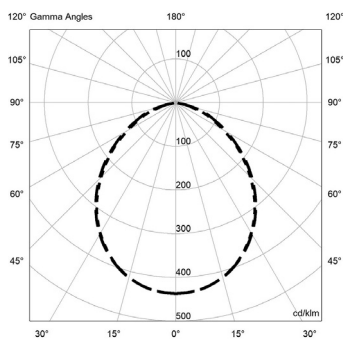

Fotometría / Photometry / Photométrie / Photometrie

* Cualquier modificación del producto y / o su acabado será objeto de un estudio y estimación. // * Any modification of the product and / or its finish will be the subject of a study and estimation.

* Toute modification du produit et / ou de sa finition sera sujet a etude et devis. // * Jede Änderung des Produkts und / oder seiner Endbearbeitung wird Gegenstand einer Studie und einer Schätzung sein.