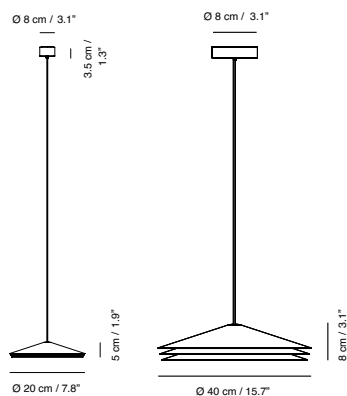

Ø 40 cm / 15.7"

3041100 - White
3041400 - Terracotta
3041700 - Mint Green
3041200 - Black

Fuente de luz / Light source / Source de lumière / Lichtquelle

LED

Mini:

6,6 W 540 Lumen 2700 K CRI 90

Ø 40 cm / 15.7":

Noir

Schwarz

Materiales / Materials / Matériaux / Materialien

Estructura: metal lacado / Structure: metal laquered /

Structure: métal lacqué / Struktur: metall laquiert

Dimensiones / Dimentions / Abmessungen / Dimensions