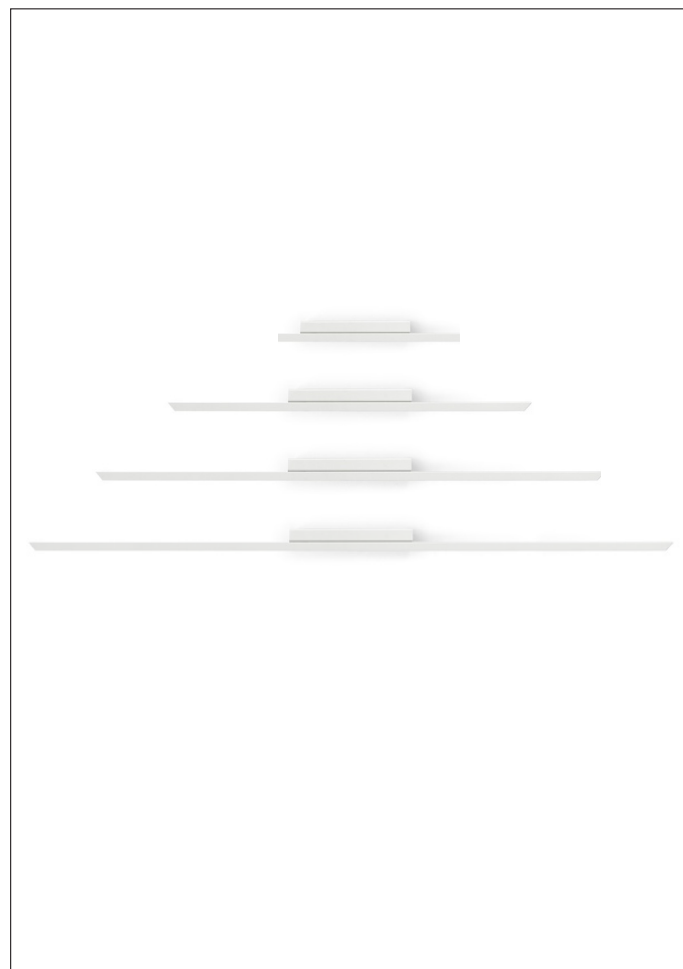

Ángulo de apertura 120° / 120° lighting angle /

Angle d'ouverture de 120° / Abstrahlwinkel 120°

- 40 cm / 15.7": 7 W, 756 Lumen

- 62 cm / 24.4": 11 W, 1190 Lumen

- 86 cm / 33.8": 16 W, 1730 Lumen

- 110 cm / 43.3": 20 W, 2270 Lumen

*

Emisión de luz directa o indirecta / Direct or indirect lighting / Eclairage direct ou indirect / Direkte oder indirekte Beleuchtung

Dimensiones / Dimentions / Abmessungen / Dimensions

Fotometría / Photometry / Photométrie / Photometrie