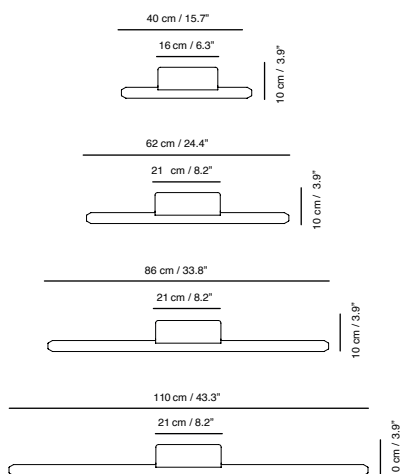

Lineal

Designer: Gabriel Teixidó

Aplique / Wall / Applique / Wand

Códigos / Codes / Codes / Codes

40 cm / 15.7"

7511100 - White
7511000 - Matt nickel
7511200 - Black

62 cm / 24.4"

6941100 - White
6941000 - Matt nickel
6941200 - Black

86 cm / 33.8"

7401100 - White
7401000 - Matt nickel
7401200 - Black

110 cm / 43.3"

7411100 - White
7411000 - Matt nickel
7411200 - Black

Fuente de luz / Light source / Source de lumière / Lichtquelle

LED 2700 K

Ángulo de apertura 120° / 120° lighting angle /

Angle d'ouverture de 120° / Abstrahlwinkel 120°

- 40 cm / 15.7": 7 W, 756 Lumen

- 62 cm / 24.4": 11 W, 1190 Lumen

- 86 cm / 33.8": 16 W, 1730 Lumen

- 110 cm / 43.3": 20 W, 2270 Lumen

*

Emisión de luz directa o indirecta / Direct or indirect lighting / Eclairage direct ou indirect / Direkte oder indirekte Beleuchtung

Dimensiones / Dimentions / Abmessungen / Dimensions

Fotometría / Photometry / Photométrie / Photometrie