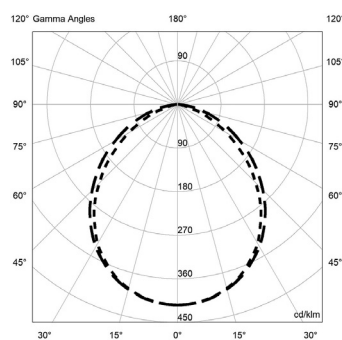

Lineal

Designer: Gabriel Teixidó

Aplique / Wall / Applique / Wand

Códigos / Codes / Codes / Codes

40 cm / 15.7"

7511100 - White
7511000 - Matt nickel
7511200 - Black

62 cm / 24.4"

6941100 - White
6941000 - Matt nickel
6941200 - Black

Ángulo de apertura 120° / 120° lighting angle /

Angle d'ouverture de 120° / Abstrahlwinkel 120°

- 40 cm / 15.7": 7 W, 756 Lumen

- 62 cm / 24.4": 11 W, 1190 Lumen

- 86 cm / 33.8": 16 W, 1730 Lumen

- 110 cm / 43.3": 20 W, 2270 Lumen

*

Emisión de luz directa o indirecta / Direct or indirect lighting / Eclairage direct ou indirect / Direkte oder indirekte Beleuchtung

Dimensiones / Dimentions / Abmessungen / Dimensions

Fotometría / Photometry / Photométrie / Photometrie