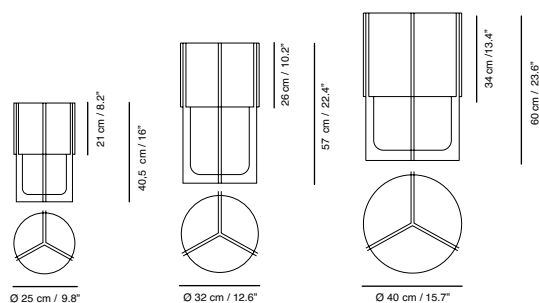

### Ø 32 cm / 12.6"

5641000 - Matt nickel + White shade  
5641014 - Matt nickel + Metallic grey shade  
5641110 - White + White shade  
5641214 - Black + Metallic grey shade

### Ø 40 cm / 15.7"

5721000 - Matt nickel + White shade  
5721014 - Matt nickel + Metallic grey shade  
5721110 - White + White shade  
5721214 - Black + Metallic grey shade

## Dimensiones / Dimentions / Abmessungen / Dimensions

\* Cualquier modificación del producto y / o su acabado será objeto de un estudio y estimación. // \* Any modification of the product and / or its finish will be the subject of a study and estimation.