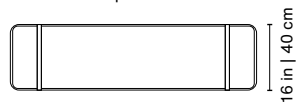

Product weight • Peso del producto 28.7 l | 13 kg

60.2x16.9x16.5 in | 152x43x42 cm
33 lb | 15 kg

Head Office & Showroom

C. Còrsega, 365
08037, Barcelona
Spain
Phone: +34 936589503
E-mail: info@rsbarcelona.com