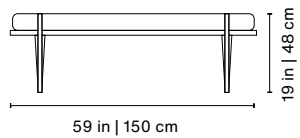

Product weight • Peso del producto 28.7 l | 13 kg

60.2x16.9x16.5 in | 152x43x42 cm
33 lb | 15 kg

Head Office & Showroom

C. Còrsega, 365
08037, Barcelona
Spain
Phone: +34 936589503
E-mail: info@rsbarcelona.com