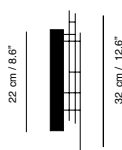

*

Luz indirecta y escultural / Indirect and sculptural light / Lumière indirecte et sculpturale / Indirekten und sculturales licht

Dimensiones / Dimentions / Abmessungen / Dimensions

60 cm / 23.6"

22 cm / 8.6"

32 cm / 12.6"

6 cm / 2.3"

* Cualquier modificación del producto y / o su acabado será objeto de un estudio y estimación. // * Any modification of the product and / or its finish will be the subject of a study and estimation.
* Toute modification du produit et / ou de sa finition sera sujet a etude et devis. // * Jede Änderung des Produkts und / oder seiner Endbearbeitung wird Gegenstand einer Studie und einer Schätzung sein.