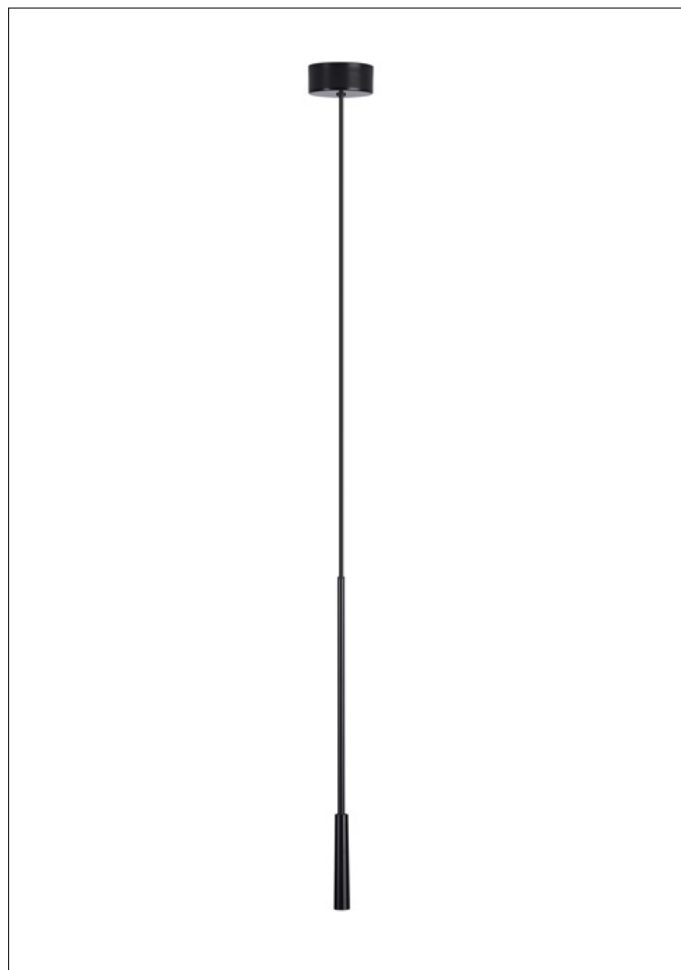

Pippet Designer: Nahtrang disseny

Pendant lamp / Lámpara colgante / Lampe à suspension / Hängelampe

Códigos / Codes / Codes / Codes

2011100 - White
2011001 - Matt nickel
2011002 - Black

Fuente de luz / Light source / Source de lumière / Lichtquelle

LED INTEGRADO
2 W 100 Lumen 3000 K

Acabados / Finishes / Finitions / Ausführung

Niquel mate	Blanco	Negro
Matt nickel	White	Black
Nickel mat	Blanc	Noir
Nickel matt	Weiss	Schwarz

Materiales / Materials / Matériaux / Materialien

Metal / Metallic / Métal / Metall