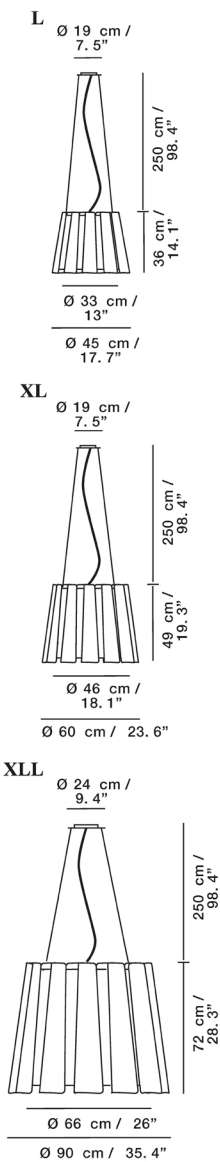

Twist

COLGANTE / SUSPENSION LAMP