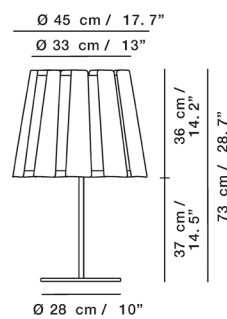

Twist

SOBREMESA / TABLE LAMP