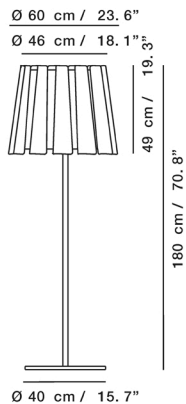

MODELO

COD.

ACABADOS

FINISHES

Twist

PIE SUELO / FLOOR LAMP

4091001
4091002

Aluminio lacado brillante:
Blanco
Negro

Shiny lacquered aluminum:
White
Black

Sin bombilla
- E27 incandescente
3x150 W máx.
- E27 bajo consumo
3x60 W máx.

Without bulb
- E27 incandescent
3x150 W max.
- E27 low energy
3x60 W max.