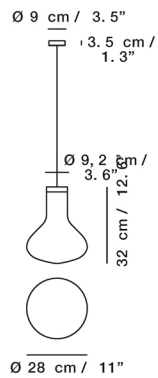

MODELO

COD.

ACABADOS

FINISHES

Bulb

COLGANTE / SUSPENSION LAMP

NEW!
2381200

Cristal opal blanco
Estructura metálica: negro

White opal glass
Metallic structure: black

Bombilla incluida
E27 bajo consumo
1x23 W máx.

Bulb included
E27 low energy
1x23 W max.