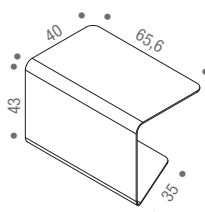

COSY low table 1 - 2 Francesco Rota

2017

Cosy 2: detalle bandeja superior

COSY LOW TABLE 1 y COSY LOW TABLE 2 representan un juego de mesas de café caracterizadas por su amplio tamaño; pequeñas arquitecturas de línea rigurosa. Con nichos interiores que sirven de almacenaje. Elemento útil que entra en contraste con los volúmenes suaves de los muebles tapizados, subrayando su funcionalidad para la zona living de MDF Italia.

Estructura y acabados

Cosy Low Table 1 está realizada en aluminio curvado de 6 mm de espesor, y pintado mate con polvo epoxi en los colores blanco o gris plomo.

Cosy Low Table 2 está realizada en laminado estratificado de alta presión FENIX NTM mate, espesor 8 mm, en los colores blanco y negro. Compartimento abierto con bandeja superior realizada en fibra de madera de mediana densidad, espesor 8 mm, disponible en el acabado lacado mate micrografado en los colores gris medio y tórtola.

Medidas

- Cosy Low Table 1 en las dimensiones A65,6 P40 y altura 43 cm
- Cosy Low Table 2 en las dimensiones A70,6 P55 y altura 43 cm

Notas: Recomendado sólo para un uso interno.

COSY 1

ACABADOS:

S007 = barnizado blanco mate X053