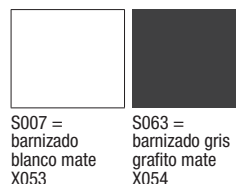

Estructura y acabados

Cosy Low Table 1 está realizada en aluminio curvado de 6 mm de espesor, y pintado mate con polvo epoxi en los colores blanco o gris plomo.

Cosy Low Table 2 está realizada en laminado estratificado de alta presión FENIX NTM mate, espesor 8 mm, en los colores blanco y negro. Compartimento abierto con bandeja superior realizada en fibra de madera de mediana densidad, espesor 8 mm, disponible en el acabado lacado mate micrografado en los colores gris medio y tórtola.

Medidas

- Cosy Low Table 1 en las dimensiones A65,6 P40 y altura 43 cm
- Cosy Low Table 2 en las dimensiones A70,6 P55 y altura 43 cm

Notas: Recomendado sólo para un uso interno.

COSY 1

ACABADOS:

S007 = barnizado blanco mate X053

S063 = barnizado gris grafito mate X054

COSY 2

ACABADOS:

P077 = fenix blanco mate X020

P080 = fenix negro mate X022

F059 = lacado gris medio mate X093

F057 = lacado tórtola mate