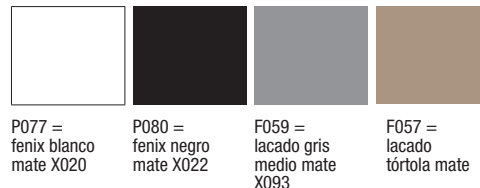

Estructura y acabados

Cosy Low Table 1 está realizada en aluminio curvado de 6 mm de espesor, y pintado mate con polvo epoxi en los colores blanco o gris plomo.

Cosy Low Table 2 está realizada en laminado estratificado de alta presión FENIX NTM mate, espesor 8 mm, en los colores blanco y negro. Compartimento abierto con bandeja superior realizada en fibra de madera de mediana densidad, espesor 8 mm, disponible en el acabado lacado mate micrografado en los colores gris medio y tórtola.

Medidas

- Cosy Low Table 1 en las dimensiones A65,6 P40 y altura 43 cm
- Cosy Low Table 2 en las dimensiones A70,6 P55 y altura 43 cm

Notas: Recomendado sólo para un uso interno.

COSY 1

ACABADOS:

S007 = barnizado blanco mate X053

S063 = barnizado gris grafito mate X054

COSY 2

ACABADOS:

P077 = fenix blanco mate X020

P080 = fenix negro mate X022

F059 = lacado gris medio mate X093

F057 = lacado tórtola mate