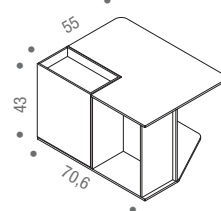

COSY low table 1 - 2 Francesco Rota

2017

COSY LOW TABLE 1 y COSY LOW TABLE 2 representan un juego de mesas de café caracterizadas por su amplio tamaño; pequeñas arquitecturas de línea rigurosa. Con nichos interiores que sirven de almacenaje. Elemento útil que entra en contraste con los volúmenes suaves de los muebles tapizados, subrayando su funcionalidad para la zona living de MDF Italia.

Estructura y acabados

Cosy Low Table 1 está realizada en aluminio curvado de 6 mm de espesor, y pintado mate con polvo epoxi en los colores blanco o gris plomo.

Cosy Low Table 2 está realizada en laminado estratificado de alta presión FENIX NTM mate, espesor 8 mm, en los colores blanco y negro. Compartimento abierto con bandeja superior realizada en fibra de madera de mediana densidad, espesor 8 mm, disponible en el acabado lacado mate micrografado en los colores gris medio y tórtola.

Medidas

- Cosy Low Table 1 en las dimensiones A65,6 P40 y altura 43 cm
- Cosy Low Table 2 en las dimensiones A70,6 P55 y altura 43 cm

Notas: Recomendado sólo para un uso interno.

COSY 1

ACABADOS:

S007 = barnizado blanco mate X053

S063 = barnizado gris grafito mate X054

COSY 2

ACABADOS:

P077 = fenix blanco mate X020

P080 = fenix negro mate X022

F059 = lacado gris medio mate X093

F057 = lacado tórtola mate