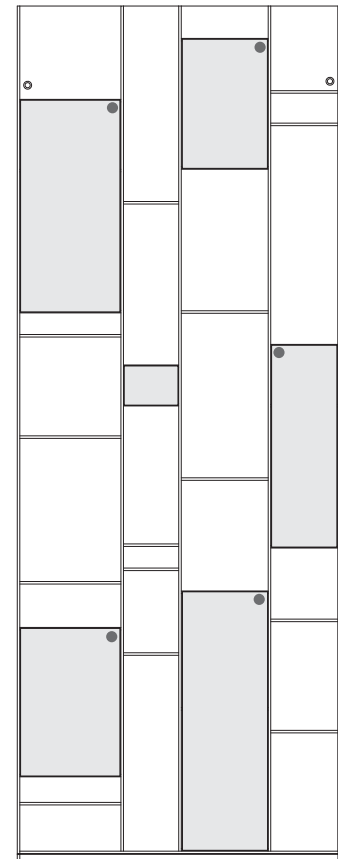

* módulo con cajón

Librería con módulos cerrados con puertas, realizada con paneles en fibra de madera DM, lacados mate (micrografado) de blanco; montantes y estantes de 6 mm de grosor; puertas de 12 mm de grosor.

El fondo, de 10 mm de grosor, es en melamínico de color blanco.

Módulos abiertos y cerrados con puertas de medidas estandares y un módulo con cajón. Las amplias medidas de los módulos y la nueva profundidad de 35 cm permiten un utilizzo funcional del espacio.

Los estantes fijos están insertados en los montantes a través de ranuras de milán invisibles.

Posibilidad de configuraciones de grandes dimensiones con elementos adosados, también con la serie Random Cabinet y Random.

Patas regulables hasta 15 mm.

Por razones de seguridad, se aconseja siempre la sujeción a pared.

Se desaconseja, en cambio, la sujeción horizontal entre más librerías.

Medidas

Altura 217 cm, ancho 81,6 cm. Profundidad 35 cm.