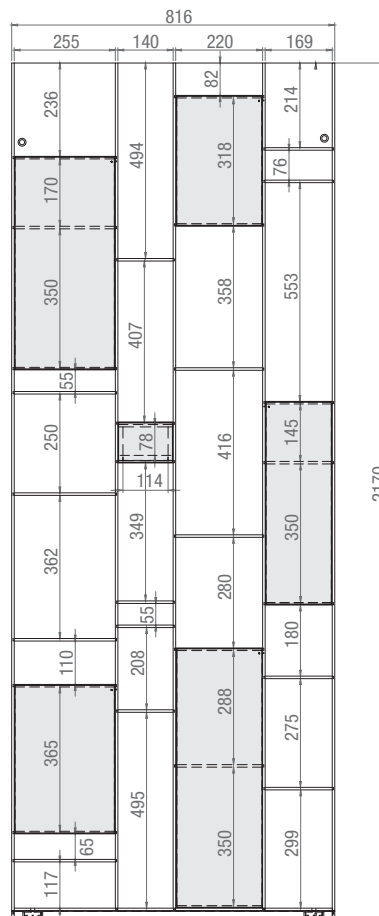

* módulo con cajón

Librería con módulos cerrados con puertas, realizada con paneles en fibra de madera DM, lacados mate (micrografado) de blanco; montantes y estantes de 6 mm de grosor; puertas de 12 mm de grosor.

El fondo, de 10 mm de grosor, es en melamínico de color blanco.

Módulos abiertos y cerrados con puertas de medidas estandares y un módulo con cajón. Las amplias medidas de los módulos y la nueva profundidad de 35 cm permiten un utilizzo funcional del espacio.

Los estantes fijos están insertados en los montantes a través de ranuras de milán invisibles.

Posibilidad de configuraciones de grandes dimensiones con elementos adosados, también con la serie Random Cabinet y Random.

Patas regulables hasta 15 mm.

Por razones de seguridad, se aconseja siempre la sujeción a pared.

Se desaconseja, en cambio, la sujeción horizontal entre más librerías.

Medidas

Altura 217 cm, ancho 81,6 cm. Profundidad 35 cm.