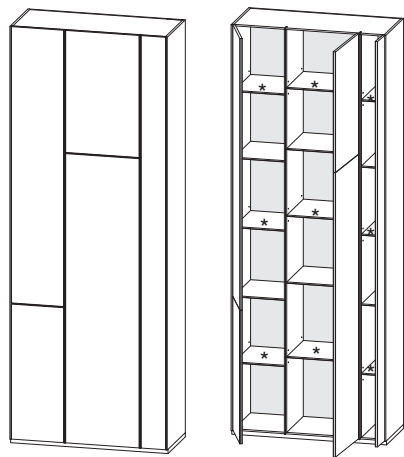

RANDOM CABINET

Neuland Industriedesign

2011

*estantes regulables

Mueble contenedor realizado con paneles de fibra de madera DM, lacados mate (micrografado) de blanco; montantes, estantes y puertas de 12 mm de espesor. El fondo, de 10 mm de espesor, es en melamínico de color blanco.

Módulos con puertas de medidas estandares. Estantes interiores regulables. Las amplias medidas de los módulos y la nueva profundidad de 35 cm permiten un utilizzo funcional del espacio.

Posibilidad de configuraciones de grandes dimensiones con elementos adosados, también con la serie Random Box y Random. El módulo es único y se puede siempre invertir de arriba abajo. Esta reversibilidad permite crear una continuidad o discontinuidad horizontal visiva a la composición.

Por eso el zócalo se suministra desmontado para poder ser utilizado en la dirección deseada.

Patatas regulables hasta los 15 mm.

Por razones de seguridad, el mueble debe siempre ser sujetado a la pared.

Se desaconseja, en cambio, la sujeción horizontal entre más librerías.

Medidas

Altura 217 cm, ancho 81,6 cm. Profundidad 35 cm.