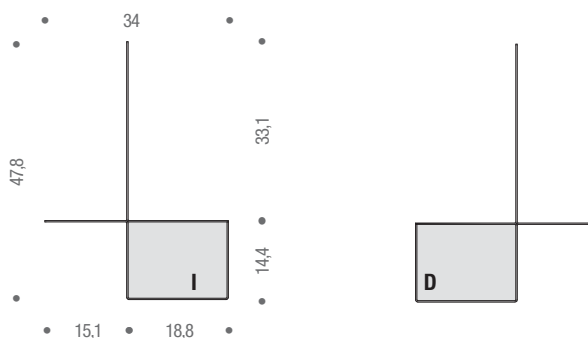

ACABADO TRASERAS

F006 = blanco

F014 = amarillo

F022 = negro

F026 = rojo

F056 = gris

F057 = tórtola

F058 = azul