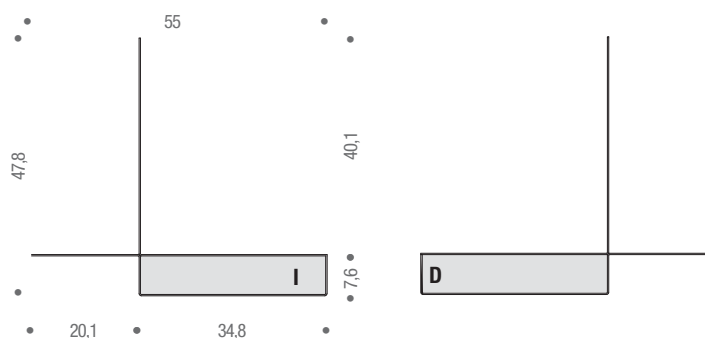

2015

Randomissimo representa – la involución - del concepto Random; acompaña el - signo maduro – de la actual colección a su total substracción, transformándolo en un sencillo trazo gráfico, un apóstrofe en la pared.

Un complemento para objetos personales: de tamaño reducido, mutable, lúdico, complementario y modular.

Randomissimo es la expresión de los principios de identidad de MDF Italia: substracción, sencillez formal/técnica y una fuerte huella emocional.

Un producto que revela inmediatamente, a través de su modularidad lúdica y sus colores, la capacidad de realizar pequeñas agregaciones o infinitas composiciones con un espíritu surrealista.

Estructura

Repisa realizada en chapa de acero de 2,5 mm, esmaltada con pintura en polvo blanco mate y gris grafito.

Dos son las tipologías formales (módulo A y módulo B) que, según combinación o diseño, pueden realizar configuraciones de gran tamaño e imagen.

Fijación en la pared mediante soportes integrados con taladrado múltiple.

La repisa está equipada con traseras revestidas en tela de fibra artificial con enganche magnético.

Colores disponibles: blanco, negro, gris tórtola, rojo, amarillo y azul.

NOTA: la capacidad de carga de los módulos puede variar según la orientación de los estantes (mínimo 2 Kg - máximo 10 kg) y de acuerdo al tipo de fijación/pared.

MÓDULO A

MÓDULO B

ACABADO TRASERAS

F006 = blanco

F014 = amarillo

F022 = negro

F026 = rojo

F056 = gris

F057 = tórtola

F058 = azul