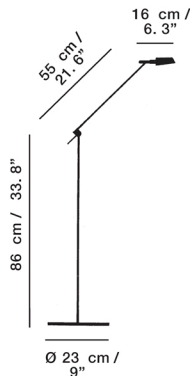

CARPYEN

MODELO COD. ACABADOS FINISHES

Tema

PIE SUELO / FLOOR LAMP