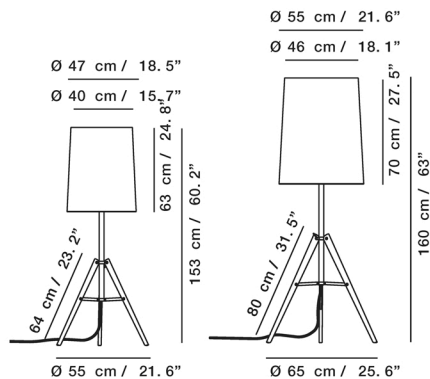

CARPYEN

MODELO

COD.

ACABADOS

FINISHES

Tripod

PIE SUELO / FLOOR LAMP

Estructura: madera de roble y metal (beige)
Pantalla: algodón (beige)

Structure: oak wood and metal (beige)
Shade: cotton (beige)

2661000
2651000

h 153 cm / 60.2"
h 160 cm / 63"

h 153 cm / 60.2"
h 160 cm / 63"

Sin bombilla
E27 incandescente
2x100 W máx.

Without bulb
E27 incandescent
2x100 W max.