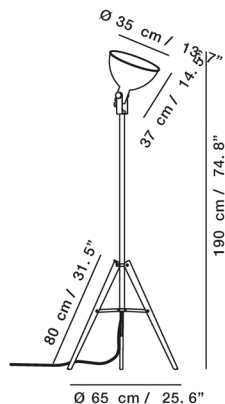

CARPYEN

MODELO

COD.

ACABADOS

FINISHES

Tripod

PIE SUELO / FLOOR LAMP

Estructura: madera de roble y metal (beige)
Pantalla: algodón (beige)

Structure: oak wood and metal (beige)
Shade: cotton (beige)

2661000
2651000

h 153 cm / 60.2"
h 160 cm / 63"

h 153 cm / 60.2"
h 160 cm / 63"

Sin bombilla
E27 incandescente
2x100 W máx.

Without bulb
E27 incandescent
2x100 W max.

Tripod F

PIE SUELO / FLOOR LAMP

Estructura: madera de roble y metal

Structure: oak wood and metal

Foco: metal

Spotlight: metal

2671113
2671114

Beige
Gris piedra