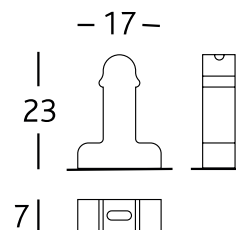

EMBALAJE:

El florero se entrega envuelto con celaire dentro de una caja de cartón.

Bd Barcelona design

Ramon Turró, 126 / 08005 Barcelona
Tel +34 93 458 69 09 / Fax +34 93 207 36 97
bd@bdbarcelona.com / www.bdbarcelona.com

Technical department

Carretera Capellades / km 22,750
Narcís Monturiol, 7 / Pol. Ind Sesrovires
Sant Esteve de Sesrovires / 08635 Barcelona
Tel +34 93 771 30 51