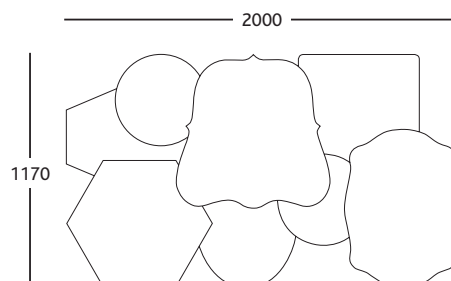

FICHA TÉCNICA

Espejo Showtime

Colección Showtime
JAIME HAYON
2006

COMPONENTES, MATERIALES Y ACABADOS:

ESPEJOS de 5mm de espesor pintados en la parte posterior en negro.

HERRAJES de fijación a pared independientes para cada pieza en plancha de acero con acabado zincado blanco.

TORNILLERÍA en acero zincado blanco.

DIMENSIONES Y PESOS:

Espejos:

Espejo 1: 729x582x5mm	(3.5Kg.)
Espejo 2: Ø461x5mm	(3.2Kg.)
Espejo 3: 735x637x5mm	(4Kg.)
Espejo 4: 511x659x5mm	(3Kg.)
Espejo 5: 777x774x5mm	(5.5Kg.)
Espejo 6: Ø461x5mm	(3.2Kg.)
Espejo 7: 592x823x5mm	(5Kg.)
Espejo 8: 610x610x5mm	(4.5Kg.)

Mural:

Estructura completa: 1170x2000x45mm (32Kg.)

EMBALAJE:

Embalado con plástico de burbujas dentro de una caja de cartón perfectamente protegido.

MEDIDAS EN MM

BD Barcelona Design

Ramon Turró, 126 / 08005 Barcelona
Tel +34 93 458 69 09 / Fax +34 93 207 36 97
bd@bdbarcelona.com / www.bdbarcelona.com