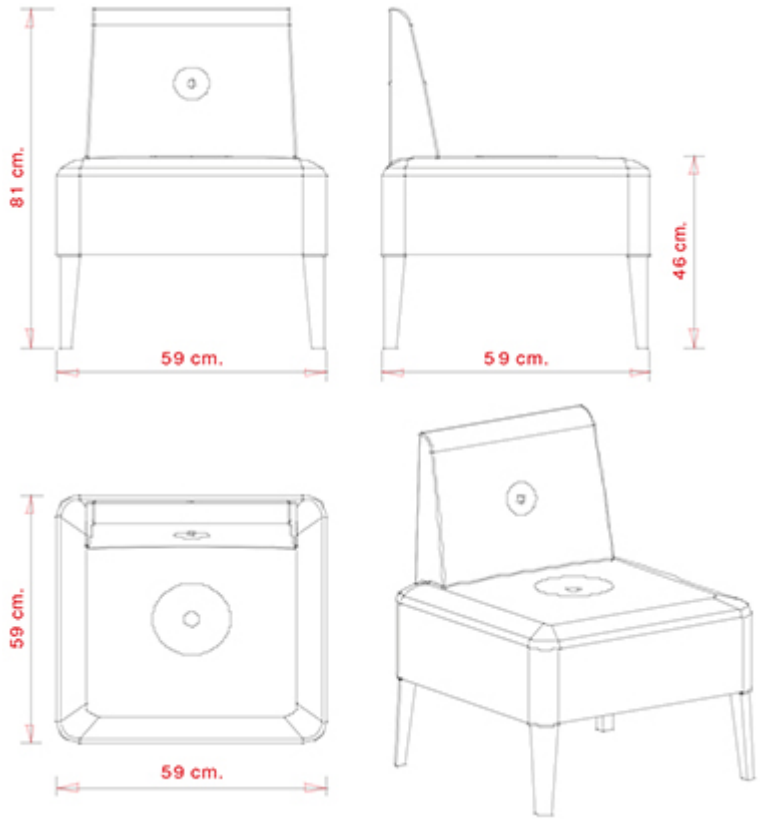

## Punto 227

**PUNTO COLLECTION:**

Punto 190, Punto 191, Punto 390, Punto 227, Punto 228, Punto 229,

Modular seating system, linear seating with beech wood frame, 4 legs. Upholstered seat and back. Linear module.

**WEIGHT**

9 kg

**PACK**

0,34 m<sup>3</sup>

**PIECES PER BOX**

1