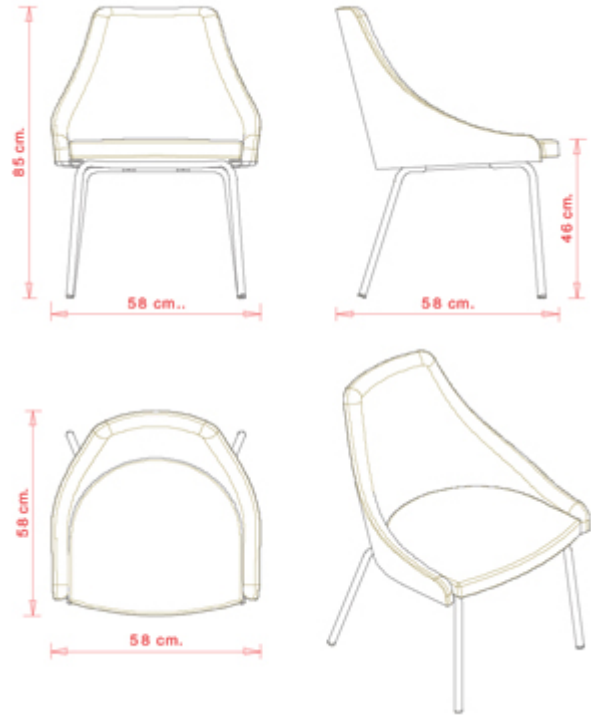

Kontea 586

KONTEA COLLECTION:
Kontea 586, Kontea 587, Kontea 588, Kontea 590, Kontea 310,

Armchair with 4 legs steel frame and upholstered seat and back.

WEIGHT

9 kg

PACK

0,34 m³

PIECES PER BOX