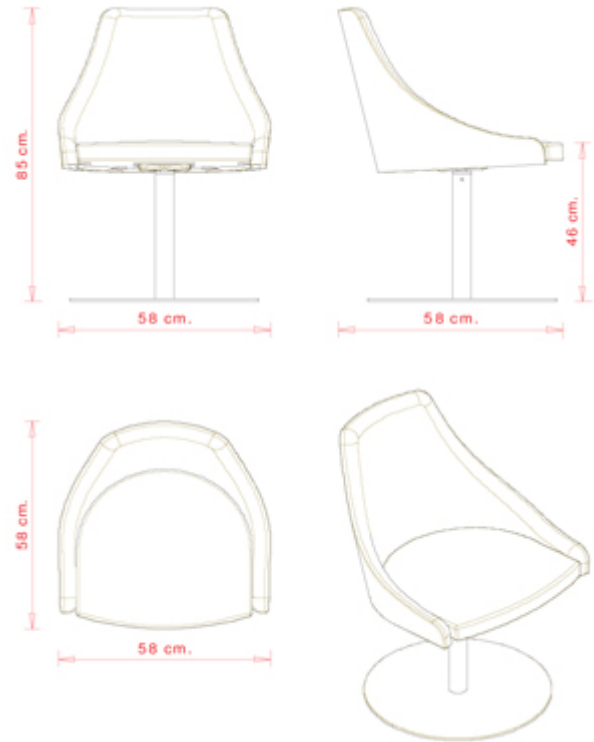

Kontea 587

KONTEA COLLECTION:

Kontea 586, Kontea 587, Kontea 588, Kontea 590, Kontea 310,

Swivel armchair with central steel base and upholstered seat and back.

WEIGHT

20 kg

PACK

0,34 m³

PIECES PER BOX

1