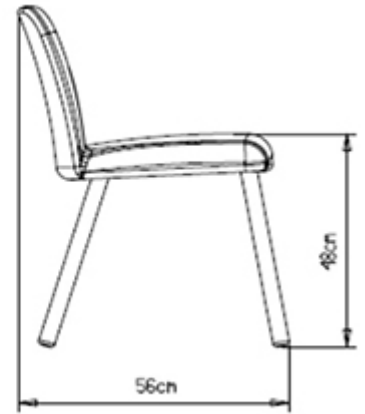

Myra 656

MYRA COLLECTION:

Myra 652, Myra 654, Myra 653, Myra 654B, Myra 655, Myra 656, Myra 657, Myra 658, Myra 658B, Myra 659, Myra 660, Myra 667, Myra 668, Myra 669, Myra 677, Myra 676, Myra 678, Myra 679, Myra 680, Myra 681, Myra 682, Myra 683,

4-leg chair with wooden frame and upholstered shell in fabric. Available in polyurethane injected foam in compliance with UK fire regulations.

WEIGHT

6,9 Kg

PACK

0,33 m³

PIECES PER BOX

2