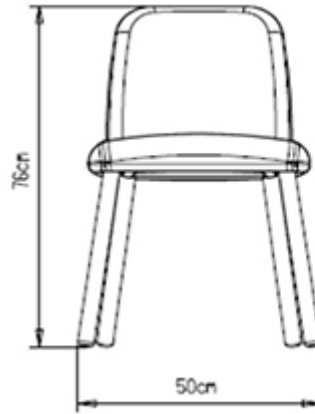

Myra 656

MYRA COLLECTION:

Myra 652, Myra 654, Myra 653, Myra 654B, Myra 655, Myra 656, Myra 657, Myra 658, Myra 658B, Myra 659, Myra 660, Myra 667, Myra 668, Myra 669, Myra 677, Myra 676, Myra 678, Myra 679, Myra 680, Myra 681, Myra 682, Myra 683,

4-leg chair with wooden frame and upholstered shell in fabric. Available in polyurethane injected foam in compliance with UK fire regulations.

WEIGHT

6,9 Kg

PACK

0,33 m³

PIECES PER BOX

2