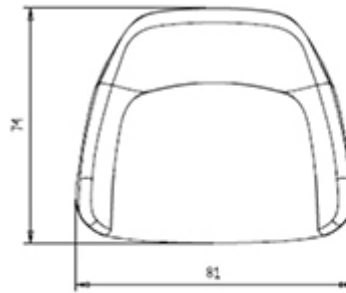

Myra 655

MYRA COLLECTION:

Myra 652, Myra 654, Myra 653, Myra 654B, Myra 655, Myra 656, Myra 657, Myra 658, Myra 658B, Myra 659, Myra 660, Myra 667, Myra 668, Myra 669, Myra 677, Myra 676, Myra 678, Myra 679, Myra 680, Myra 681, Myra 682, Myra 683,

4-leg lounge chair with steel frame and upholstered shell in fabric. Available in polyurethane injected foam in compliance with UK fire regulations.

WEIGHT

16 kg

PACK

0,60 m³

PIECES PER BOX

1