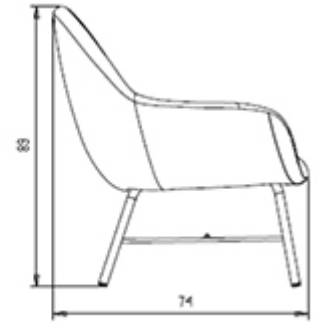

Myra 655

MYRA COLLECTION:

Myra 652, Myra 654, Myra 653, Myra 654B, Myra 655, Myra 656, Myra 657, Myra 658, Myra 658B, Myra 659, Myra 660, Myra 667, Myra 668, Myra 669, Myra 677, Myra 676, Myra 678, Myra 679, Myra 680, Myra 681, Myra 682, Myra 683,

4-leg lounge chair with steel frame and upholstered shell in fabric. Available in polyurethane injected foam in compliance with UK fire regulations.

WEIGHT

16 kg

PACK

0,60 m³

PIECES PER BOX

1