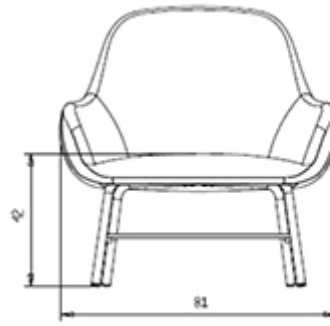

Myra 655

MYRA COLLECTION:

Myra 652, Myra 654, Myra 653, Myra 654B, Myra 655, Myra 656, Myra 657, Myra 658, Myra 658B, Myra 659, Myra 660, Myra 667, Myra 668, Myra 669, Myra 677, Myra 676, Myra 678, Myra 679, Myra 680, Myra 681, Myra 682, Myra 683,

4-leg lounge chair with steel frame and upholstered shell in fabric. Available in polyurethane injected foam in compliance with UK fire regulations.

WEIGHT

16 kg

PACK

0,60 m³

PIECES PER BOX

1