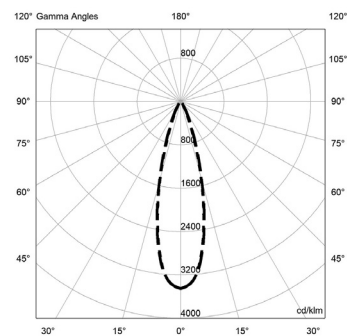

Fotometría / Photometry / Photométrie / Photometrie

* Cualquier modificación del producto y / o su acabado será objeto de un estudio y estimación. // * Any modification of the product and / or its finish will be the subject of a study and estimation.

* Toute modification du produit et / ou de sa finition sera sujet a etude et devis. // * Jede Änderung des Produkts und / oder seiner Endbearbeitung wird Gegenstand einer Studie und einer Schätzung sein.