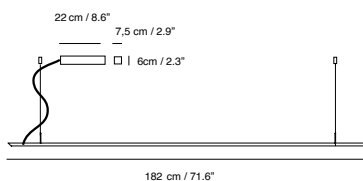

Dimensiones / Dimentions / Abmessungen / Dimensions