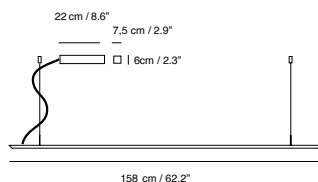

Dimensiones / Dimentions / Abmessungen / Dimensions