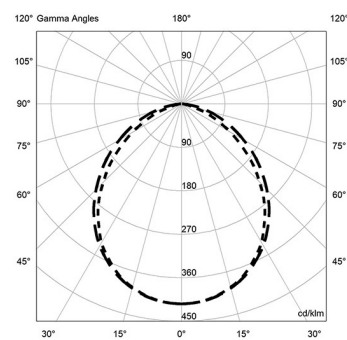

Fotometría / Photometry / Photométrie / Photometrie

* Cualquier modificación del producto y / o su acabado será objeto de un estudio y estimación. // * Any modification of the product and / or its finish will be the subject of a study and estimation.

* Toute modification du produit et / ou de sa finition sera sujet a etude et devis. // * Jede Änderung des Produkts und / oder seiner Endbearbeitung wird Gegenstand einer Studie und einer Schätzung sein.

CARPYEN
BARCELONA