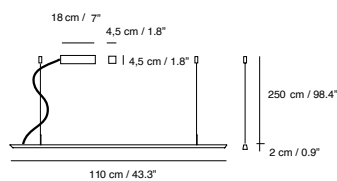

Dimensiones / Dimentions / Abmessungen / Dimensions