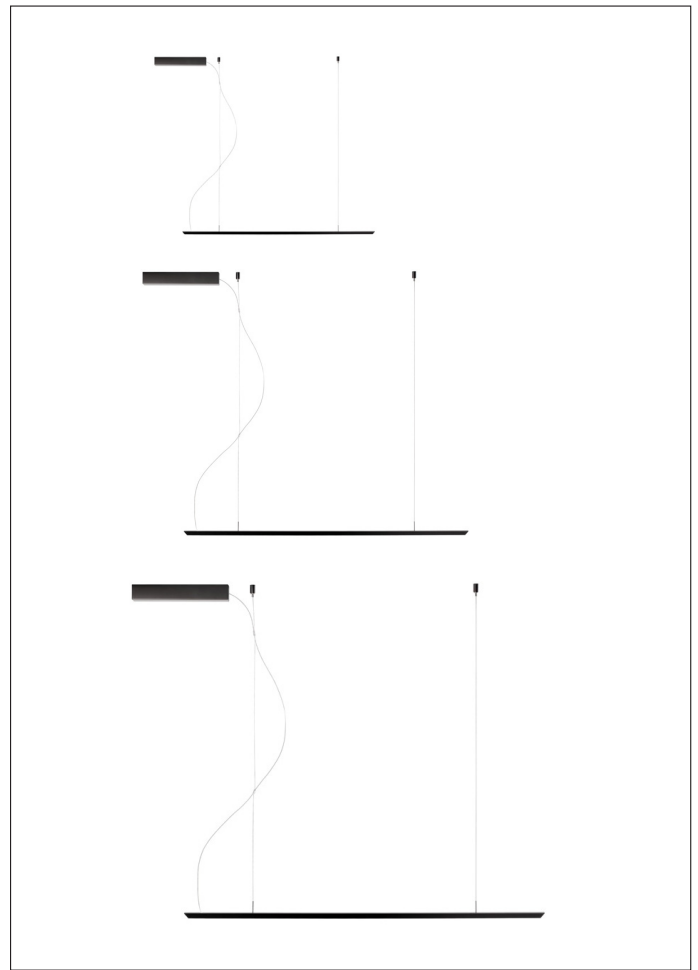

Lineal

Designer: Gabriel Teixidó

Pendant lamp / Lámpara colgante / Lampe à suspension / Hängelampe

Códigos / Codes / Codes / Codes

110 cm / 43.3"

7361000 - Matt nickel
7361100 - White
7361200 - Black

158 cm / 62.2"

7351000 - Matt nickel
7351100 - White
7351200 - Black

182 cm / 71.6"

6921000 - Matt nickel
6921100 - White
6921200 - Black

Fuente de luz / Light source / Source de lumière / Lichtquelle

INTEGRATED LED

2700 K 120° lighting angle
- 110 cm / 43.3": 19 W, 2050 Lumen
- 158 cm / 62.2": 28 W, 3130 Lumen
- 182 cm / 71.6": 31 W, 3450 Lumen

*

Dimerizable / Dimmable / Dimmable / Dimmbar Cable ajustable en acero inoxidable de 2,5 m (98.4") de largo / Ajustable inox steel cable up to 2,5 m (98.4") length / Câble ajustable en acier inoxydable de 2,5 m (98.4") de long / Einstellbare Kabel aus Edelstahl bis 2,5 m (98.4") lange