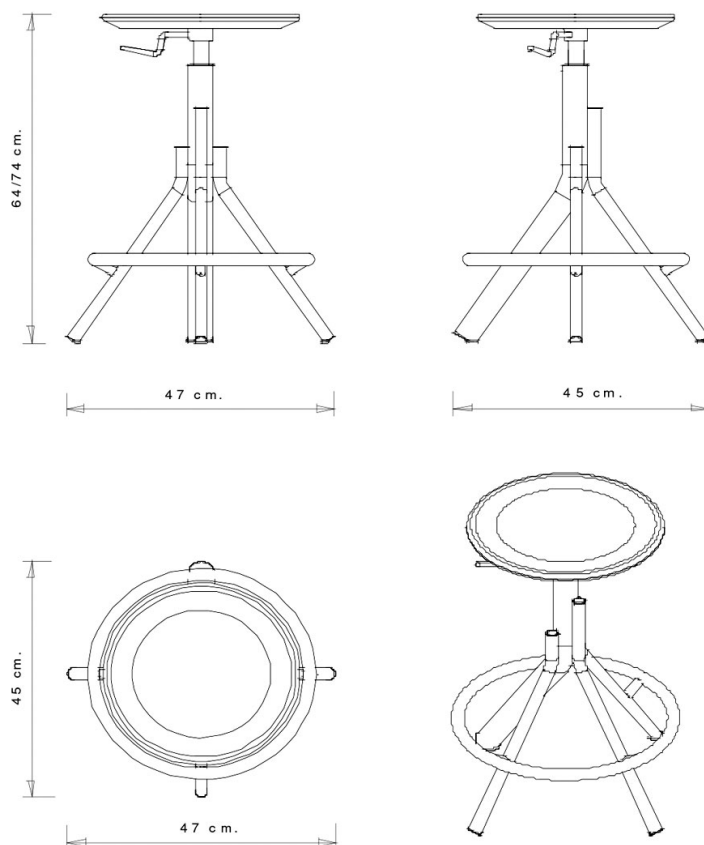

Main 1120

MAIN COLLECTION:

Main 1120, Main 1121, Main 1125, Main 1126,

SGABELLO DESIGN:

Sgabello con telaio 4 gambe in tubo acciaio. Seduta in legno di frassino, girevole e regolabile in altezza.

PESO

7,2 kg

IMBALLO

0,23 m³

PEZZI PER SCATOLA

1

FINITURE SEDUTE

LE LEGNO

Frassino | Tinto miele

Frassino | Tinto castano