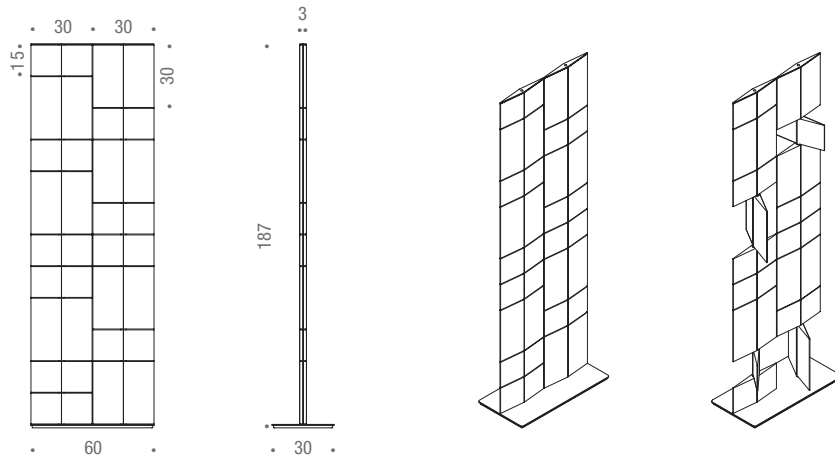

DIVIDE IT

PANTALLA L60 CON DOS MÓDULOS