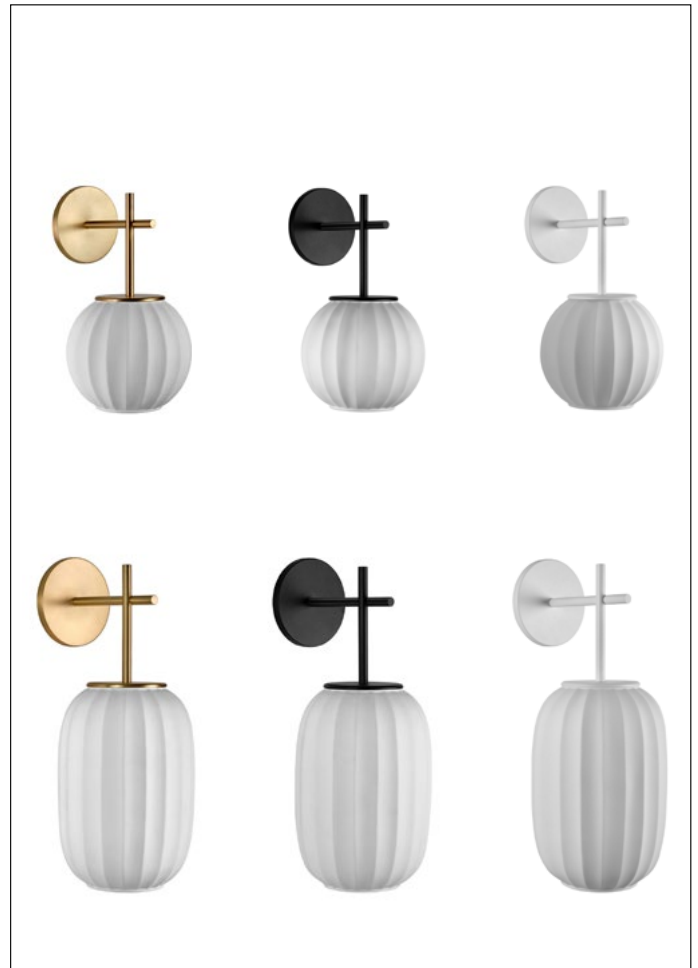

Diffuser B.

* Cualquier modificación del producto y / o su acabado será objeto de un estudio y estimación. // * Any modification of the product and / or its finish will be the subject of a study and estimation.

* Toute modification du produit et / ou de sa finition sera sujet a etude et devis. // * Jede Änderung des Produkts und / oder seiner Endbearbeitung wird Gegenstand einer Studie und einer Schätzung sein.