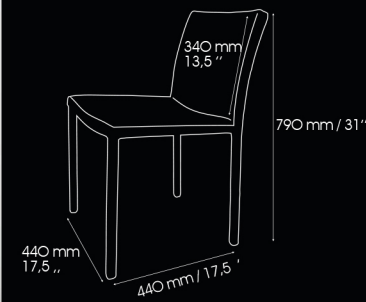

LA SILLA FUSIONABLES

La nueva silla Fusión ha sido especialmente desarrollada por el equipo de diseño de Fusión Tables. Su cubierta de cuero negro de microfibra es sumamente cómoda y fácil de limpiar, y está en total armonía con el diseño de la mesa. El respaldo de la silla de Fusión está concebido de tal manera que no sobresale por encima de la altura de la mesa Fusión en su posición más alta, de manera que no molesta a los jugadores de billar. Así, cuando la silla está colocada contra la mesa, nada obstaculiza el juego.