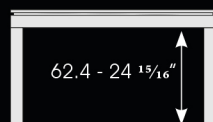

8

LA MESA FUSIÓN MARCA LA DIFERENCIA

Los tiempos cambian, unas tendencias dan paso a otras, pero, indudablemente, la palabra "fusión" se ha convertido en algo más que un concepto. Usted conoce la fusión de las generaciones, la fusión de las culturas, la cocina fusión o la música fusión.

Ahora, le hacemos la propuesta del mobiliario Fusión. Porque hoy, un buen producto es algo más que un buen diseño, es también una necesidad para las personas de crear momentos únicos.

Así, las características esenciales de la mesa Fusión son el aporte de un valor emocional y de momentos de verdadera calidad.

Concebida para entretener, la mesa Fusión cuenta con todo lo necesario para crear momentos especiales e inolvidables para usted, para su familia y sus invitados, todo ello en un marco sin dudas contemporáneo.

WOOD-LINE