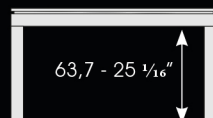

METAL-LINE

11.3 cm
4 7/16"