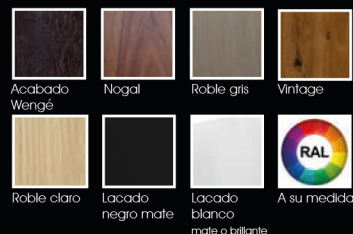

Disponibles en 3 colores: Gris aluminio, Blanco satinado RAL9003 y Negro satinado RAL9005.

NEW