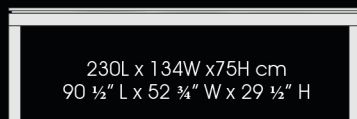

METAL-LINE

11.3 cm
4 7/16"