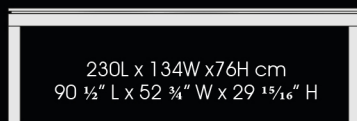

### WOOD-LINE

13.6 cm  
5 3/8"