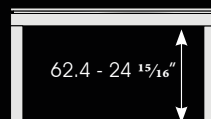

8

LA MESA FUSIÓN MARCA LA DIFERENCIA

Los tiempos cambian, unas tendencias dan paso a otras, pero, indudablemente, la palabra "fusión" se ha convertido en algo más que un concepto. Usted conoce la fusión de las generaciones, la fusión de las culturas, la cocina fusión o la música fusión.

Ahora, le hacemos la propuesta del mobiliario Fusión. Porque hoy, un buen producto es algo más que un buen diseño, es también una necesidad para las personas de crear momentos únicos.

Así, las características esenciales de la mesa Fusión son el aporte de un valor emocional y de momentos de verdadera calidad.

Concebida para entretener, la mesa Fusión cuenta con todo lo necesario para crear momentos especiales e inolvidables para usted, para su familia y sus invitados, todo ello en un marco sin dudas contemporáneo.

En esta época tan peculiar, nuestra manera de ver lo que tenemos en nuestras casas ha cambiado. Más que nunca, cuidamos nuestro salón y a nuestros familiares. Más que nunca, necesitamos pasar buenos momentos con ellos y encontrar entretenimiento de calidad en casa. Los muebles multifuncionales están logrando este objetivo, y la mesa Fusión posibilita momentos agradables, divertidos y tranquilos con sus seres queridos y amigos.

WOOD-LINE