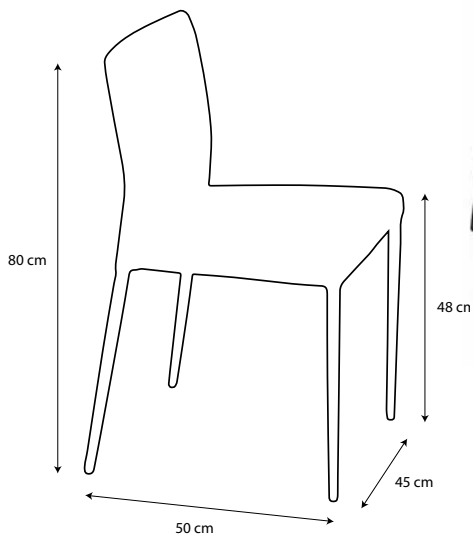

MODEL 2

Las nuevas sillas Fusiontables presentan un nuevo diseño cuyo propósito es el de adaptarse mejor a las tendencias actuales, ofreciendo a la vez la ventaja de encajar perfectamente con la altura de la mesa Fusión.

Por tanto, no será necesario mover las sillas para jugar cómodamente una partida de su juego favorito cuando la mesa esté en su posición superior de billar.