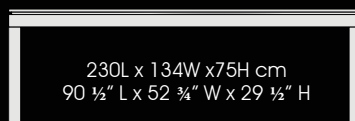

WOOD-LINE

13.6 cm
5 3/8"

METAL-LINE

11.3 cm
4 7/16"

DISFRUTE DE SU CENA...

Funcional y con un diseño atemporal y elegante, la mesa Fusión crea un ambiente relajado para una cena en familia o con amigos.

En su configuración estándar, la mesa Fusión puede dar cabida hasta a 10 personas, lo que la convierte en la mesa perfecta para las reuniones de familia o de trabajo.