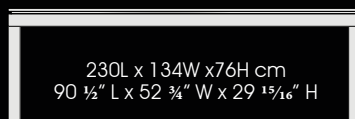

8

LA MESA FUSIÓN MARCA LA DIFERENCIA

Los tiempos cambian, unas tendencias dan paso a otras, pero, indudablemente, la palabra "fusión" se ha convertido en algo más que un concepto. Usted conoce la fusión de las generaciones, la fusión de las culturas, la cocina fusión o la música fusión.

Ahora, le hacemos la propuesta del mobiliario Fusión. Porque hoy, un buen producto es algo más que un buen diseño, es también una necesidad para las personas de crear momentos únicos.

Así, las características esenciales de la mesa Fusión son el aporte de un valor emocional y de momentos de verdadera calidad.

Concebida para entretener, la mesa Fusión cuenta con todo lo necesario para crear momentos especiales e inolvidables para usted, para su familia y sus invitados, todo ello en un marco sin dudas contemporáneo.

En esta época tan peculiar, nuestra manera de ver lo que tenemos en nuestras casas ha cambiado. Más que nunca, cuidamos nuestro salón y a nuestros familiares. Más que nunca, necesitamos pasar buenos momentos con ellos y encontrar entretenimiento de calidad en casa. Los muebles multifuncionales están logrando este objetivo, y la mesa Fusión posibilita momentos agradables, divertidos y tranquilos con sus seres queridos y amigos.

WOOD-LINE