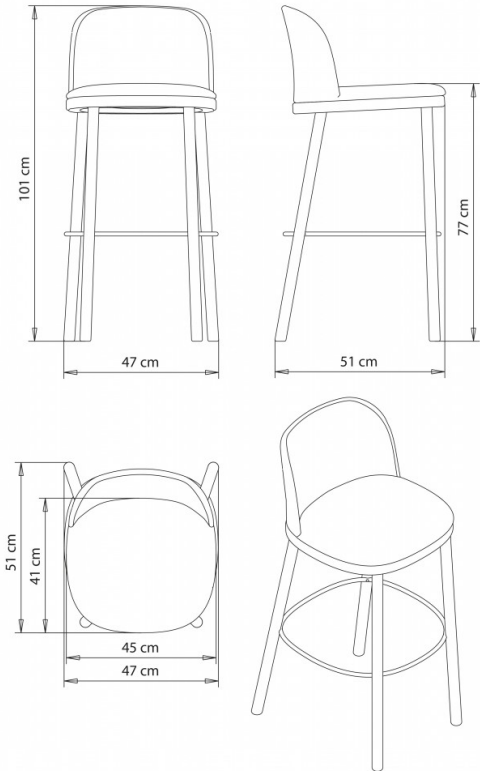

Agami 1162

AGAMI COLLECTION:

Agami1150, Agami 1151, Agami 1152, Agami 1155, Agami 1156, Agami 1157, Agami 1158, Agami 1160, Agami 1161, Agami 1162, Agami 1165, Agami 1166, Agami 1167, Agami 1168, Agami 1170, Agami 1171, Agami 1180, Agami 1181,

TABOURET DESIGN:

Tabouret avec châssis 4 pieds en hêtre.

Les châssis en bois de la collection Agami sont certifiés FSC®.

POIDS

7,7 Kg

EMBALLAGE

0,31 m³

PIÈCES PAR CARTON

1