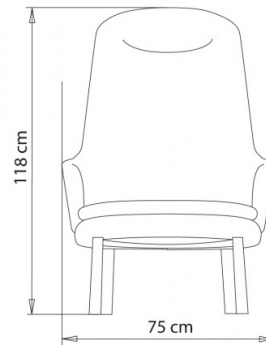

Agami 1166

AGAMI COLLECTION:

Agami1150, Agami 1151, Agami 1152, Agami 1155, Agami 1156, Agami 1157, Agami 1158, Agami 1160, Agami 1161, Agami 1162, Agami 1165, Agami 1166, Agami 1167, Agami 1168, Agami 1170, Agami 1171, Agami 1180, Agami 1181,

CHAUFFEUSE DESIGN:

Fauteuil bergère avec châssis 4 pieds en hêtre.