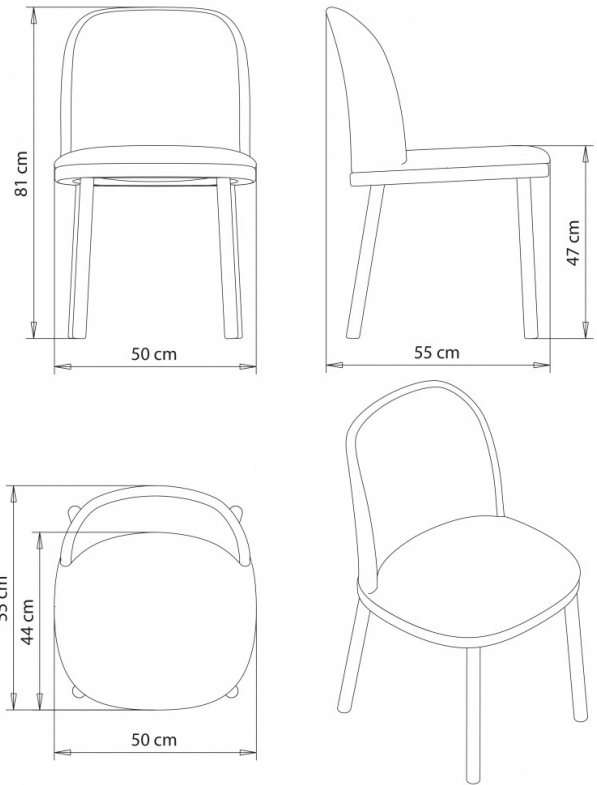

Agami 1160

AGAMI COLLECTION:

Agami1150, Agami 1151, Agami 1152, Agami 1155, Agami 1156, Agami 1157, Agami 1158, Agami 1160, Agami 1161, Agami 1162, Agami 1165, Agami 1166, Agami 1167, Agami 1168, Agami 1170, Agami 1171, Agami 1180, Agami 1181,

CHAISE DESIGN:

Chaise avec châssis 4 pieds en hêtre.

Les châssis en bois de la collection Agami sont certifiés FSC®.

POIDS

7,5 Kg

EMBALLAGE

0,32 m³

PIÈCES PAR CARTON

1