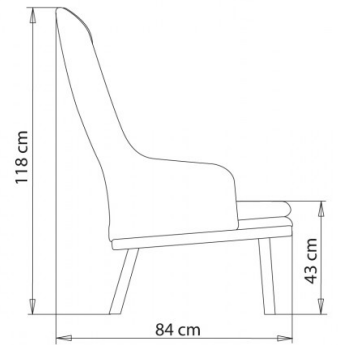

Agami 1166

AGAMI COLLECTION:

Agami1150, Agami 1151, Agami 1152, Agami 1155, Agami 1156, Agami 1157, Agami 1158, Agami 1160, Agami 1161, Agami 1162, Agami 1165, Agami 1166, Agami 1167, Agami 1168, Agami 1170, Agami 1171, Agami 1180, Agami 1181,

CHAUFFEUSE DESIGN:

Fauteuil bergère avec châssis 4 pieds en hêtre.