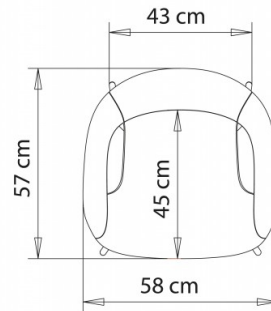

Dunk 1190

DUNK COLLECTION:

Dunk 1190, Dunk 1191, Dunk 1192, Dunk 1193, Dunk 1194,

Armchair, shell in open version with steel frame, 4 legs.

WEIGHT

5,4 Kg

PACK

0,40 m³