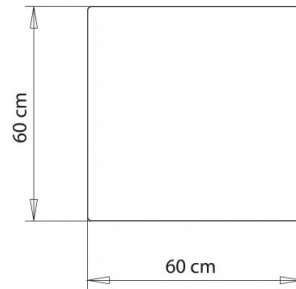

Coffee table h.42, top 60x60.

Bloom 1236

BLOOM COLLECTION:

Bloom 1200, Bloom 1202, Bloom 1207, Bloom 1217, Bloom 1212, Bloom 1205, Bloom 1215, Bloom 1230, Bloom 1225, Bloom 1201, Bloom 1206, Bloom 1216, Bloom 1202dx, Bloom 1202sx, Bloom 1207dx, Bloom 1207sx, Bloom 1217dx, Bloom 1217sx, Bloom 1208dx, Bloom 1208sx, Bloom 1206dx, Bloom 1206sx, Bloom 1214dx, Bloom 1214sx, Bloom 1213dx, Bloom 1213sx, Bloom 1219sx, Bloom 1219dx, Bloom 1218dx, Bloom 1218sx, Bloom 1232dx, Bloom 1232sx, Bloom 1231dx, Bloom 1231sx, Bloom 1203, Bloom 1210dx, Bloom 1210sx, Bloom 1209dx, Bloom 1209sx, Agami 1211dx, Bloom 1211sx, Bloom 1221dx, Bloom 1221sx, Bloom 1220dx, Bloom 1220sx, Bloom 1222dx, Bloom 1222sx, Bloom 1233dx, Bloom 1233sx, Bloom 1235, Bloom 1236, Bloom 1237, Bloom 1238, Bloom 1240, Bloom 1241, Bloom 1242,

Table h.74, top 180x90.