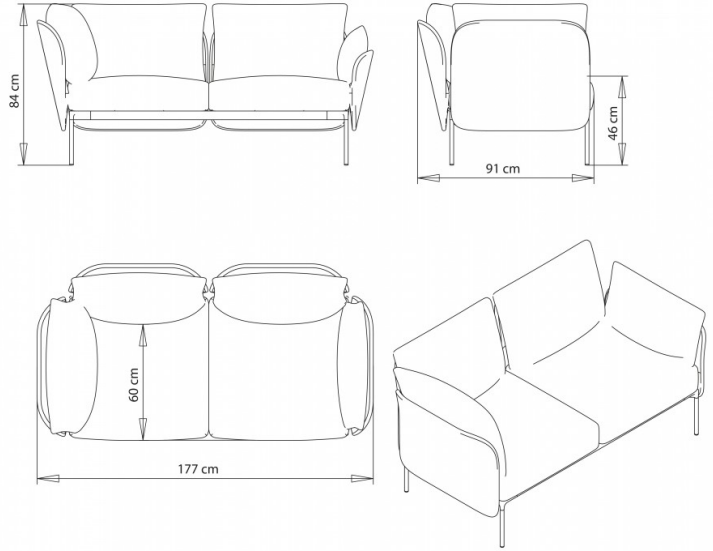

2-seater sofa for corner compositions.

WEIGHT

48 kg

PACK

1,45 m³

PIECES PER BOX

1

Bloom 1210dx

BLOOM COLLECTION:

Bloom 1200, Bloom 1202, Bloom 1207, Bloom 1217, Bloom 1212, Bloom 1205, Bloom 1215, Bloom 1230, Bloom 1225, Bloom 1201, Bloom 1206, Bloom 1216, Bloom 1202dx, Bloom 1202sx, Bloom 1207dx, Bloom 1207sx, Bloom 1217dx, Bloom 1217sx, Bloom 1208dx, Bloom 1208sx, Bloom 1206dx, Bloom 1206sx, Bloom 1214dx, Bloom 1214sx, Bloom 1213dx, Bloom 1213sx, Bloom 1219sx, Bloom 1219dx, Bloom 1218dx, Bloom 1218sx, Bloom 1232dx, Bloom 1232sx, Bloom 1231dx, Bloom 1231sx, Bloom 1203, Bloom 1210dx, Bloom 1210sx, Bloom 1209dx, Bloom 1209sx, Agami 1211dx, Bloom 1211sx, Bloom 1221dx, Bloom 1221sx, Bloom 1220dx, Bloom 1220sx, Bloom 1222dx, Bloom 1222sx, Bloom 1233dx, Bloom 1233sx, Bloom 1235, Bloom 1236, Bloom 1237, Bloom 1238, Bloom 1240, Bloom 1241, Bloom 1242,

2-seater sofa, with right armrest, for corner compositions.

WEIGHT

53,5 kg

PACK

1,45 m³

PIECES PER BOX

1

Bloom 1210sx