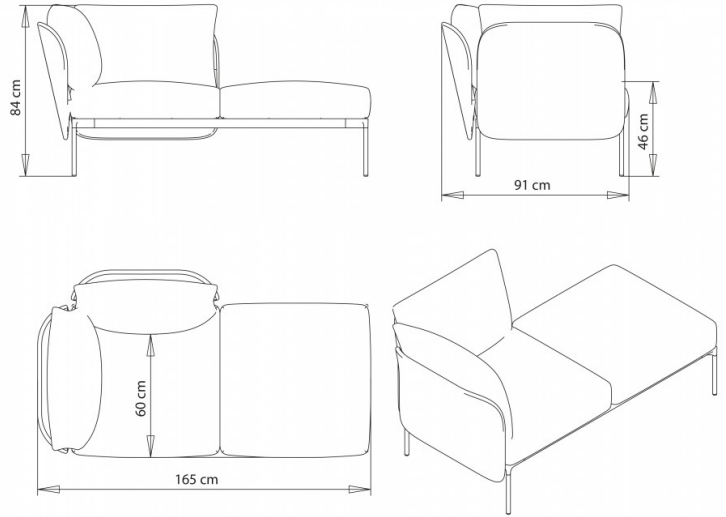

BLOOM COLLECTION:

Bloom 1200, Bloom 1202, Bloom 1207, Bloom 1217, Bloom 1212, Bloom 1205, Bloom 1215, Bloom 1230, Bloom 1225, Bloom 1201, Bloom 1206, Bloom 1216, Bloom 1202dx, Bloom 1202sx, Bloom 1207dx, Bloom 1207sx, Bloom 1217dx, Bloom 1217sx, Bloom 1208dx, Bloom 1208sx, Bloom 1206dx, Bloom 1206sx, Bloom 1214dx, Bloom 1214sx, Bloom 1213dx, Bloom 1213sx, Bloom 1219sx, Bloom 1219dx, Bloom 1218dx, Bloom 1218sx, Bloom 1232dx, Bloom 1232sx, Bloom 1231dx, Bloom 1231sx, Bloom 1203, Bloom 1210dx, Bloom 1210sx, Bloom 1209dx, Bloom 1209sx, Agami 1211dx, Bloom 1211sx, Bloom 1221dx, Bloom 1221sx, Bloom 1220dx, Bloom 1220sx, Bloom 1222dx, Bloom 1222sx, Bloom 1233dx, Bloom 1233sx, Bloom 1235, Bloom 1236, Bloom 1237, Bloom 1238, Bloom 1240, Bloom 1241, Bloom 1242,

2-seater sofa, with left armrest, for corner compositions.

WEIGHT

53,5 kg

PACK

1,45 m³

PIECES PER BOX

1

Agami 1211dx