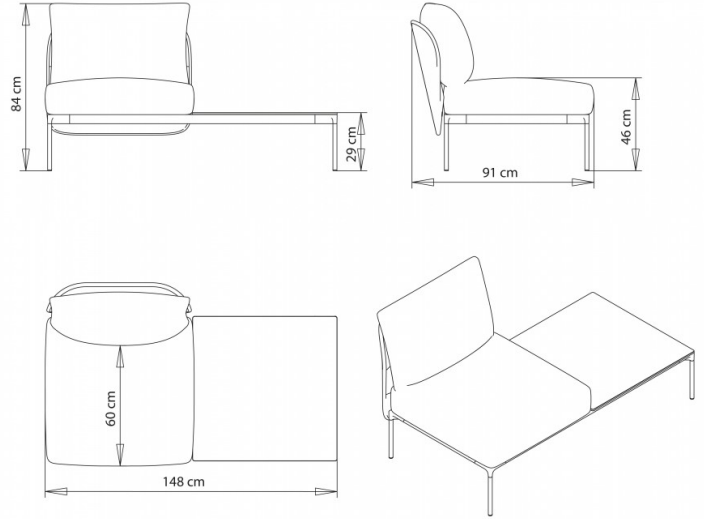

BLOOM COLLECTION:

Bloom 1200, Bloom 1202, Bloom 1207, Bloom 1217, Bloom 1212, Bloom 1205, Bloom 1215, Bloom 1230, Bloom 1225, Bloom 1201, Bloom 1206, Bloom 1216, Bloom 1202dx, Bloom 1202sx, Bloom 1207dx, Bloom 1207sx, Bloom 1217dx, Bloom 1217sx, Bloom 1208dx, Bloom 1208sx, Bloom 1206dx, Bloom 1206sx, Bloom 1214dx, Bloom 1214sx, Bloom 1213dx, Bloom 1213sx, Bloom 1219sx, Bloom 1219dx, Bloom 1218dx, Bloom 1218sx, Bloom 1232dx, Bloom 1232sx, Bloom 1231dx, Bloom 1231sx, Bloom 1203, Bloom 1210dx, Bloom 1210sx, Bloom 1209dx, Bloom 1209sx, Agami 1211dx, Bloom 1211sx, Bloom 1221dx, Bloom 1221sx, Bloom 1220dx, Bloom 1220sx, Bloom 1222dx, Bloom 1222sx, Bloom 1233dx, Bloom 1233sx, Bloom 1235, Bloom 1236, Bloom 1237, Bloom 1238, Bloom 1240, Bloom 1241, Bloom 1242,

1-seater armchair and left shelf.

WEIGHT

39,5 kg

PACK

1,45 m³

PIECES PER BOX

1

Bloom 1213sx