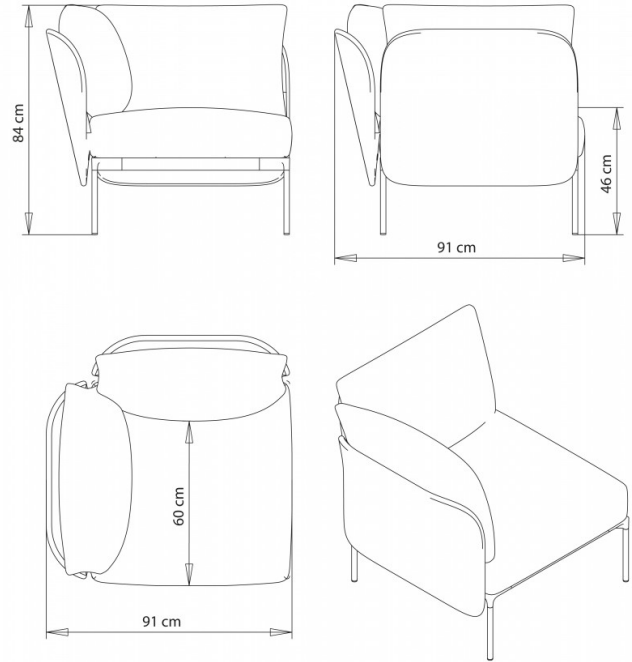

NCS S6030-B Capri blue

TE FABRICS

3D Cover + 5 colors

USES

coffee & restaurants, hotels, entertainment, travel, retail, outdoor,

Bloom 1203

BLOOM COLLECTION:

Bloom 1200, Bloom 1202, Bloom 1207, Bloom 1212, Bloom 1217, Bloom 1205, Bloom 1215, Bloom 1230, Bloom 1225, Bloom 1201, Bloom 1206, Bloom 1216, Bloom 1202dx, Bloom 1202sx, Bloom 1207dx, Bloom 1207sx, Bloom 1217dx, Bloom 1217sx, Bloom 1208sx, Bloom 1208dx, Bloom 1206dx, Bloom 1206sx, Bloom 1214dx, Bloom 1214sx, Bloom 1213dx, Bloom 1213sx, Bloom 1219sx, Bloom 1219dx, Bloom 1218dx, Bloom 1218sx, Bloom 1232dx, Bloom 1232sx, Bloom 1231dx, Bloom 1231sx, Bloom 1203, Bloom 1210dx, Bloom 1210sx, Bloom 1209dx, Bloom 1209sx, Bloom 1211dx, Bloom 1211sx, Bloom 1221dx, Bloom 1221sx, Bloom 1220dx, Bloom 1220sx, Bloom 1222dx, Bloom 1222sx, Bloom 1233dx, Bloom 1233sx, Bloom 1235, Bloom 1236, Bloom 1237, Bloom 1238, Bloom 1240, Bloom 1241, Bloom 1242,