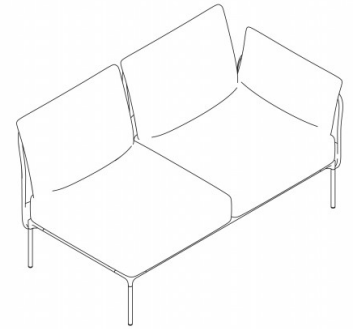

NCS S7020-G50Y
Olive green

NCS S4050-B40G
Water blue

NCS S6030-B
Capri blue

TE FABRICS

3D Cover
+ 5 colors

USES

coffee & restaurants, hotels, entertainment, travel, retail, outdoor,

Bloom 1207dx

BLOOM COLLECTION:

Bloom 1200, Bloom 1202, Bloom 1207, Bloom 1212, Bloom 1217, Bloom 1205, Bloom 1215, Bloom 1230, Bloom 1225, Bloom 1201, Bloom 1206, Bloom 1216, Bloom 1202dx, Bloom 1202sx, Bloom 1207dx, Bloom 1207sx, Bloom 1217dx, Bloom 1217sx, Bloom 1208sx, Bloom 1208dx, Bloom 1206dx, Bloom 1206sx, Bloom 1214dx, Bloom 1214sx, Bloom 1213dx, Bloom 1213sx, Bloom 1219sx, Bloom 1219dx, Bloom 1218dx, Bloom 1218sx, Bloom 1232dx, Bloom 1232sx, Bloom 1231dx, Bloom 1231sx, Bloom 1203, Bloom 1210dx, Bloom 1210sx, Bloom 1209dx, Bloom 1209sx, Bloom 1211dx, Bloom 1211sx, Bloom 1221dx, Bloom 1221sx, Bloom 1220dx, Bloom 1220sx, Bloom 1222dx, Bloom 1222sx, Bloom 1233dx, Bloom 1233sx, Bloom 1235, Bloom 1236, Bloom 1237, Bloom 1238, Bloom 1240, Bloom 1241, Bloom 1242,