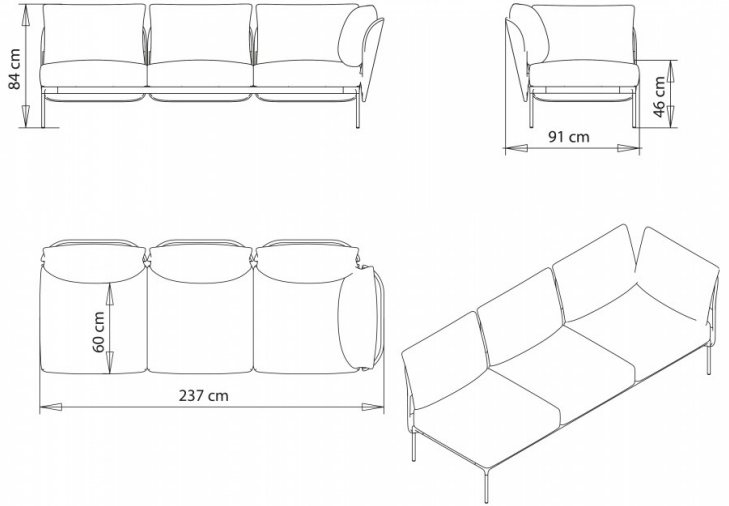

Bloom 1220sx

BLOOM COLLECTION:

Bloom 1200, Bloom 1202, Bloom 1207, Bloom 1212, Bloom 1217, Bloom 1205, Bloom 1215, Bloom 1230, Bloom 1225, Bloom 1201, Bloom 1206, Bloom 1216, Bloom 1202dx, Bloom 1202sx, Bloom 1207dx, Bloom 1207sx, Bloom 1217dx, Bloom 1217sx, Bloom 1208sx, Bloom 1208dx, Bloom 1206dx, Bloom 1206sx, Bloom 1214dx, Bloom 1214sx, Bloom 1213dx, Bloom 1213sx, Bloom 1219sx, Bloom 1219dx, Bloom 1218dx, Bloom 1218sx, Bloom 1232dx, Bloom 1232sx, Bloom 1231dx, Bloom 1231sx, Bloom 1203, Bloom 1210dx, Bloom 1210sx, Bloom 1209dx, Bloom 1209sx, Bloom 1211dx, Bloom 1211sx, Bloom 1221dx, Bloom 1221sx, Bloom 1220dx, Bloom 1220sx, Bloom 1222dx, Bloom 1222sx, Bloom 1233dx, Bloom 1233sx, Bloom 1235, Bloom 1236, Bloom 1237, Bloom 1238, Bloom 1240, Bloom 1241, Bloom 1242,

3-seater sofa, for corner compositions.

WEIGHT

64,5 kg

PACK

1,95 m³

PIECES PER BOX

1