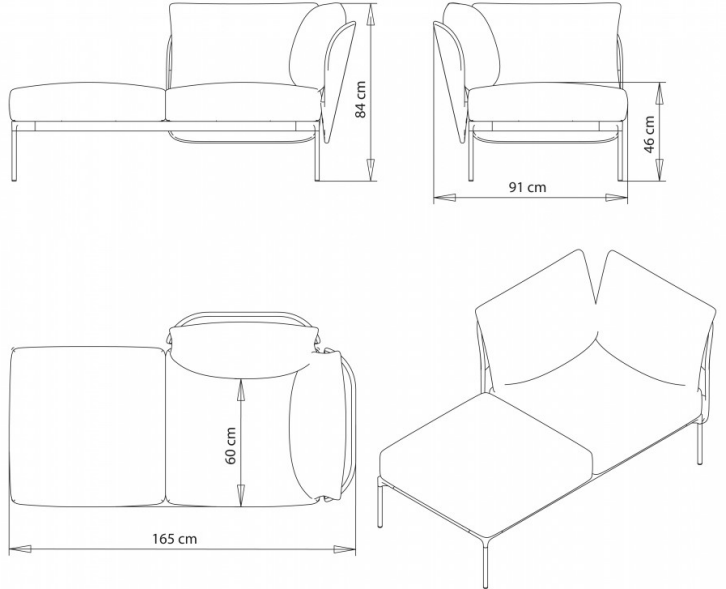

Bloom 1211sx

BLOOM COLLECTION:

Bloom 1200, Bloom 1202, Bloom 1207, Bloom 1212, Bloom 1217, Bloom 1205, Bloom 1215, Bloom 1230, Bloom 1225, Bloom 1201, Bloom 1206, Bloom 1216, Bloom 1202dx, Bloom 1202sx, Bloom 1207dx, Bloom 1207sx, Bloom 1217dx, Bloom 1217sx, Bloom 1208sx, Bloom 1208dx, Bloom 1206dx, Bloom 1206sx, Bloom 1214dx, Bloom 1214sx, Bloom 1213dx, Bloom 1213sx, Bloom 1219sx, Bloom 1219dx, Bloom 1218dx, Bloom 1218sx, Bloom 1232dx, Bloom 1232sx, Bloom 1231dx, Bloom 1231sx, Bloom 1203, Bloom 1210dx, Bloom 1210sx, Bloom 1209dx, Bloom 1209sx, Bloom 1211dx, Bloom 1211sx, Bloom 1221dx, Bloom 1221sx, Bloom 1220dx, Bloom 1220sx, Bloom 1222dx, Bloom 1222sx, Bloom 1233dx, Bloom 1233sx, Bloom 1235, Bloom 1236, Bloom 1237, Bloom 1238, Bloom 1240, Bloom 1241, Bloom 1242,

2-seater sofa. 1-seater with backrest, for corner compositions.

WEIGHT

41,5 kg

PACK

1,45 m³

PIECES PER BOX

1