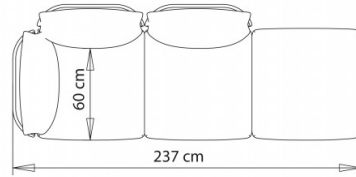

Bloom 1222dx

BLOOM COLLECTION:

Bloom 1200, Bloom 1202, Bloom 1207, Bloom 1212, Bloom 1217, Bloom 1205, Bloom 1215, Bloom 1230, Bloom 1225, Bloom 1201, Bloom 1206, Bloom 1216, Bloom 1202dx, Bloom 1202sx, Bloom 1207dx, Bloom 1207sx, Bloom 1217dx, Bloom 1217sx, Bloom 1208sx, Bloom 1208dx, Bloom 1206dx, Bloom 1206sx, Bloom 1214dx, Bloom 1214sx, Bloom 1213dx, Bloom 1213sx, Bloom 1219sx, Bloom 1219dx, Bloom 1218dx, Bloom 1218sx, Bloom 1232dx, Bloom 1232sx, Bloom 1231dx, Bloom 1231sx, Bloom 1203, Bloom 1210dx, Bloom 1210sx, Bloom 1209dx, Bloom 1209sx, Bloom 1211dx, Bloom 1211sx, Bloom 1221dx, Bloom 1221sx, Bloom 1220dx, Bloom 1220sx, Bloom 1222dx, Bloom 1222sx, Bloom 1233dx, Bloom 1233sx, Bloom 1235, Bloom 1236, Bloom 1237, Bloom 1238, Bloom 1240, Bloom 1241, Bloom 1242,

3-seater sofa. 2-seater with backrest, for corner compositions.

WEIGHT

58 kg

PACK

1,95 m³

PIECES PER BOX

1