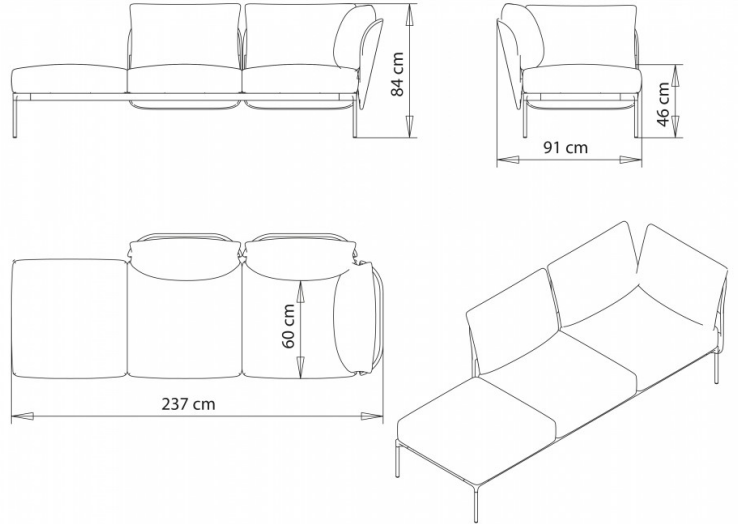

Bloom 1222sx

BLOOM COLLECTION:

Bloom 1200, Bloom 1202, Bloom 1207, Bloom 1212, Bloom 1217, Bloom 1205, Bloom 1215, Bloom 1230, Bloom 1225, Bloom 1201, Bloom 1206, Bloom 1216, Bloom 1202dx, Bloom 1202sx, Bloom 1207dx, Bloom 1207sx, Bloom 1217dx, Bloom 1217sx, Bloom 1208sx, Bloom 1208dx, Bloom 1206dx, Bloom 1206sx, Bloom 1214dx, Bloom 1214sx, Bloom 1213dx, Bloom 1213sx, Bloom 1219sx, Bloom 1219dx, Bloom 1218dx, Bloom 1218sx, Bloom 1232dx, Bloom 1232sx, Bloom 1231dx, Bloom 1231sx, Bloom 1203, Bloom 1210dx, Bloom 1210sx, Bloom 1209dx, Bloom 1209sx, Bloom 1211dx, Bloom 1211sx, Bloom 1221dx, Bloom 1221sx, Bloom 1220dx, Bloom 1220sx, Bloom 1222dx, Bloom 1222sx, Bloom 1233dx, Bloom 1233sx, Bloom 1235, Bloom 1236, Bloom 1237, Bloom 1238, Bloom 1240, Bloom 1241, Bloom 1242,

3-seater sofa. 2-seater with backrest, for corner compositions.

WEIGHT

58 kg

PACK

1,95 m³

PIECES PER BOX

1