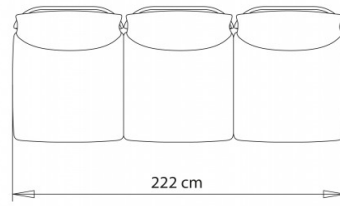

Bloom 1216

BLOOM COLLECTION:

Bloom 1200, Bloom 1202, Bloom 1207, Bloom 1212, Bloom 1217, Bloom 1205, Bloom 1215, Bloom 1230, Bloom 1225, Bloom 1201, Bloom 1206, Bloom 1216, Bloom 1202dx, Bloom 1202sx, Bloom 1207dx, Bloom 1207sx, Bloom 1217dx, Bloom 1217sx, Bloom 1208sx, Bloom 1208dx, Bloom 1206dx, Bloom 1206sx, Bloom 1214dx, Bloom 1214sx, Bloom 1213dx, Bloom 1213sx, Bloom 1219sx, Bloom 1219dx, Bloom 1218dx, Bloom 1218sx, Bloom 1232dx, Bloom 1232sx, Bloom 1231dx, Bloom 1231sx, Bloom 1203, Bloom 1210dx, Bloom 1210sx, Bloom 1209dx, Bloom 1209sx, Bloom 1211dx, Bloom 1211sx, Bloom 1221dx, Bloom 1221sx, Bloom 1220dx, Bloom 1220sx, Bloom 1222dx, Bloom 1222sx, Bloom 1233dx, Bloom 1233sx, Bloom 1235, Bloom 1236, Bloom 1237, Bloom 1238, Bloom 1240, Bloom 1241, Bloom 1242,

3-seater sofa, without armrests.

WEIGHT

58 kg

PACK

1,95 m³

PIECES PER BOX

1