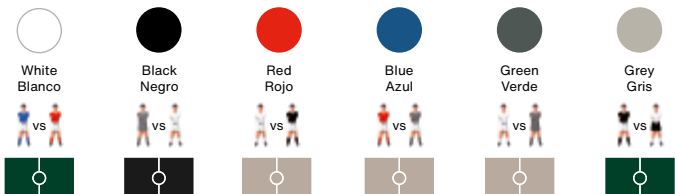

Indoor • Interior