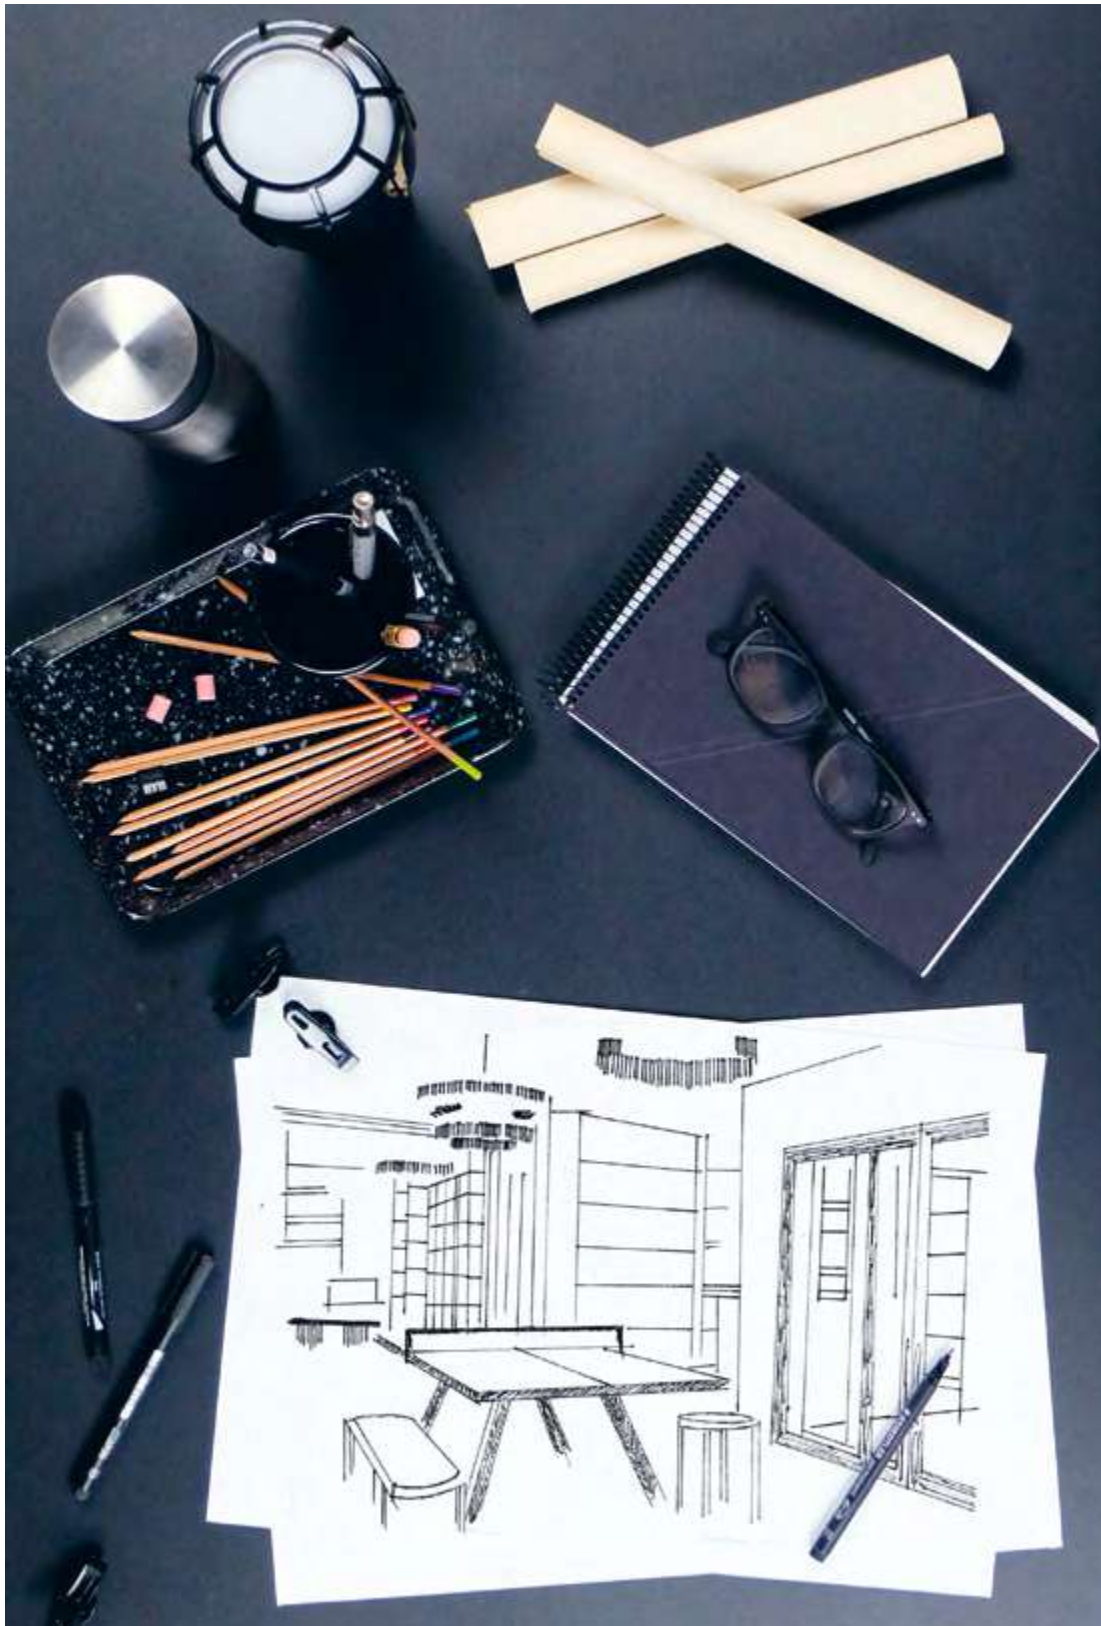

### Incluye

Set de bolas (7 unidades).  
2 jugadores extra (1 por equipo).

Product weight • Peso del producto 324 lb | 147 kg

80.3x59x33.3 in | 204x152x77 cm  
557.8 lb | 253 kg

**Head Office & Showroom**