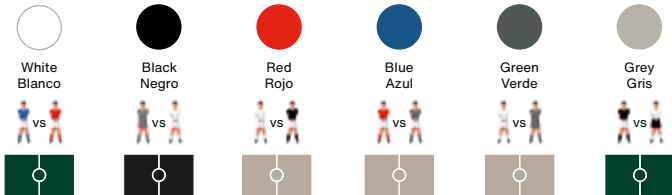

Indoor • Interior