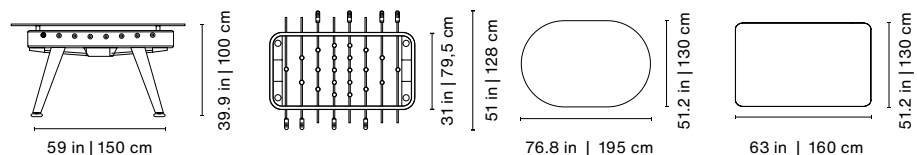

### Incluye

Set de bolas (7 unidades).  
2 jugadores extra (1 por equipo).

Product weight • Peso del producto 324 lb | 147 kg

80.3x59x33.3 in | 204x152x77 cm  
557.8 lb | 253 kg

**Head Office & Showroom**