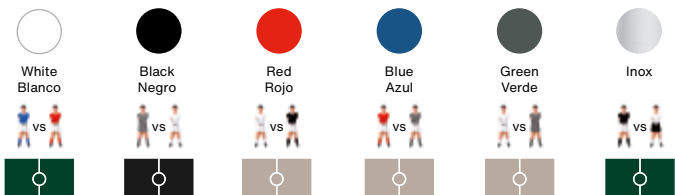

Outdoor • Exterior