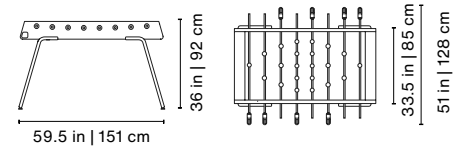

Includes

Balls set (7 units).
2 extra players (1 per team).

Product weight • Peso del producto 145.5 lb | 66 kg

63x53x22 in | 160x134,6x55,9 cm
216 lb | 98 kg

Materiales

Estructura: Acero con cataforesis y pintura poliéster con acabado micro texturado.
Campo: HPL (verde, crema o negro).
Jugadores: Aluminio fundido.
Mangos: Madera de iroko certificada FSC/PEFC.