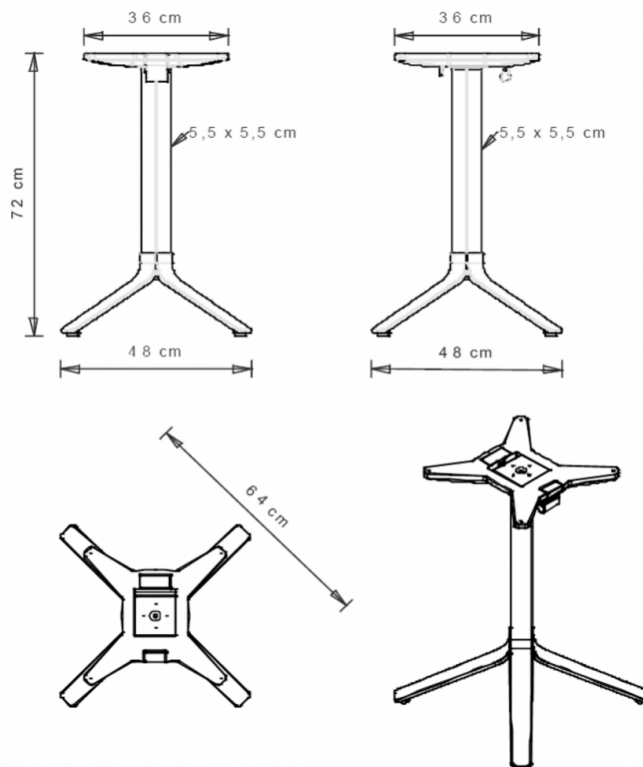

TABEL TOPS (CM):

Ø 60 cm / Ø 70 cm / Ø 80 cm / Ø 90 cm

60x60 cm / 70x70 cm / 80x80 cm

Folding table frame with aluminium base and column. H 72cm

WEIGHT

7,7 Kg

PACK

0,8 m³