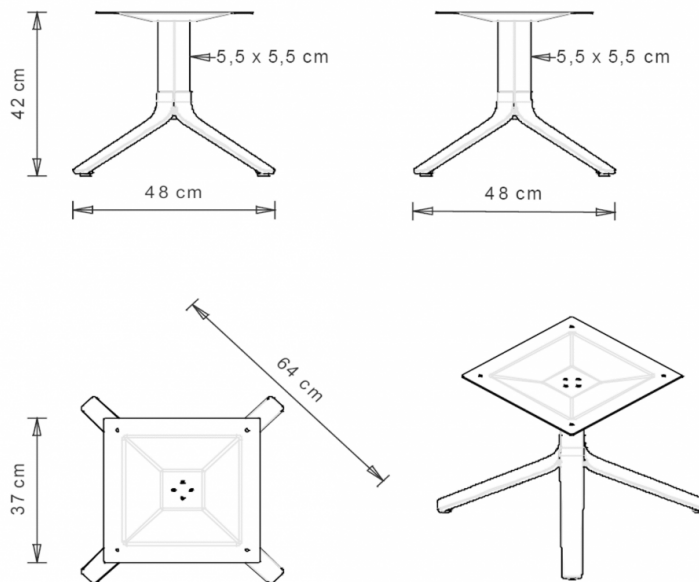

Milos 1140

MILOS COLLECTION:

Milos 1140, Milos 1141, Milos 1142, Milos 1141r, Milos 1142r,

TABEL TOPS (CM):

Ø 60 cm / Ø 70 cm / Ø 80 cm / Ø 90 cm

60x60 cm / 70x70 cm / 80x80 cm

Table frame with aluminium base and column. H 42cm

Ø 60 cm / Ø 70 cm / Ø 80 cm / Ø 90 cm

60x60 cm / 70x70 cm / 80x80 cm

Table frame with aluminium base and column. H 72cm

[Watch the video](#)

WEIGHT

7,7 Kg

PACK

0,81 m³

TABEL TOPS (CM):

Ø 60 cm / Ø 70 cm

60x60 cm / 70x70 cm

Table frame with aluminium base and column. H 105cm

[Watch the video](#)

WEIGHT

8,5 Kg

PACK