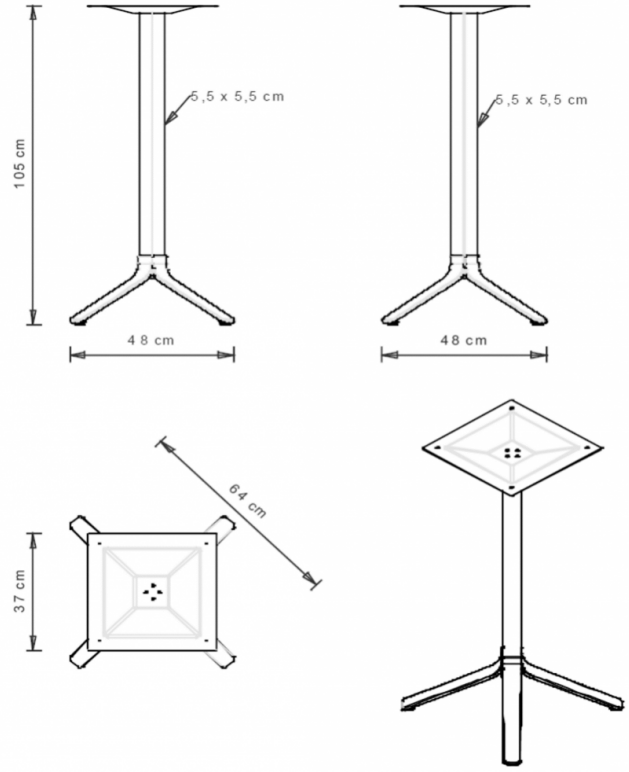

Milos 1140

MILOS COLLECTION:

Milos 1140, Milos 1141, Milos 1142, Milos 1141r, Milos 1142r,

TABEL TOPS (CM):

Ø 60 cm / Ø 70 cm / Ø 80 cm / Ø 90 cm

60x60 cm / 70x70 cm / 80x80 cm

Table frame with aluminium base and column. H 42cm

TABEL TOPS (CM):

Ø 60 cm / Ø 70 cm

60x60 cm / 70x70 cm

Table frame with aluminium base and column. H 105cm

[Watch the video](#)

WEIGHT

8,5 Kg

PACK