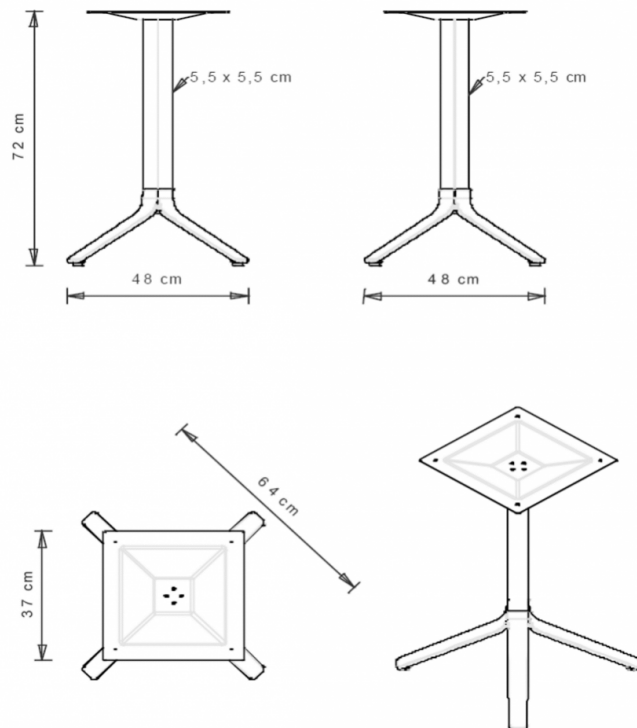

Milos 1141

MILOS COLLECTION:

Milos 1140, Milos 1141, Milos 1142, Milos 1141r, Milos 1142r,

TABEL TOPS (CM):

Ø 60 cm / Ø 70 cm / Ø 80 cm / Ø 90 cm

60x60 cm / 70x70 cm / 80x80 cm

Table frame with aluminium base and column. H 72cm

[Watch the video](#)

WEIGHT

7,7 Kg

PACK

0,81 m³

PIECES PER BOX

2

NOTE

Resources

BIM | 3ds | dwg