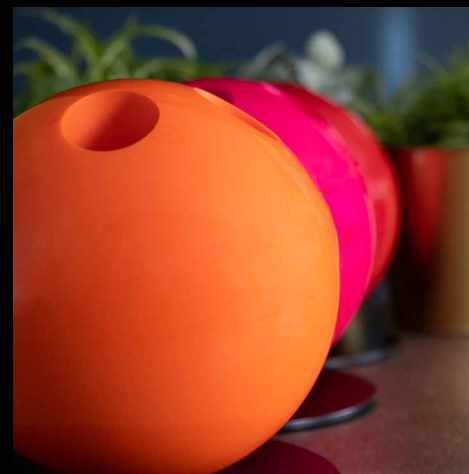

CUE HOLDER

Fusionables es la marca pionera y premium de mesas de billar multifuncionales y de diseño inteligente. Pero tener una mesa de billar de diseño en tu comedor no tiene sentido si tus tacos de billar tienen que colgarse en una barra tradicional en la pared del comedor, ¿no crees?

Por ello Saluc ha creado un nuevo taquero para convertir tu salón en una galería de arte. ¿Qué te parece esta bola de fenólico puro de 16 cm de diámetro, utilizando el mismo material y el mismo proceso de producción que nuestras famosas bolas de billar para mantener a salvo tus 4 tacos?

Asegúrese de que estas esferas brillantes, suaves y llamativas sean el verdadero punto de atracción de su vida y provocarán a sus invitados.

Gracias al Fusion Cue Holder, tus tacos ya no se esconden, son parte de tu propia interior identidad.

Características técnicas: 16 cm de diámetro | 4 piezas | un apoyo metálico | 4 colores disponibles : Negro, Fucsia, Naranja, Rojo