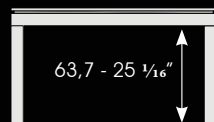

8

LA MESA FUSIÓN MARCA LA DIFERENCIA

Los tiempos cambian, unas tendencias dan paso a otras, pero, indudablemente, la palabra "fusión" se ha convertido en algo más que un concepto. Usted conoce la fusión de las generaciones, la fusión de las culturas, la cocina fusión o la música fusión.

Ahora, le hacemos la propuesta del mobiliario Fusión. Porque hoy, un buen producto es algo más que un buen diseño, es también una necesidad para las personas de crear momentos únicos.

Así, las características esenciales de la mesa Fusión son el aporte de un valor emocional y de momentos de verdadera calidad.

Concebida para entretener, la mesa Fusión cuenta con todo lo necesario para crear momentos especiales e inolvidables para usted, para su familia y sus invitados, todo ello en un marco sin dudas contemporáneo.

En esta época tan peculiar, nuestra manera de ver lo que tenemos en nuestras casas ha cambiado. Más que nunca, cuidamos nuestro salón y a nuestros familiares. Más que nunca, necesitamos pasar buenos momentos con ellos y encontrar entretenimiento de calidad en casa. Los muebles multifuncionales están logrando este objetivo, y la mesa Fusión posibilita momentos agradables, divertidos y tranquilos con sus seres queridos y amigos.

METAL-LINE

11.3 cm
4 7/16"