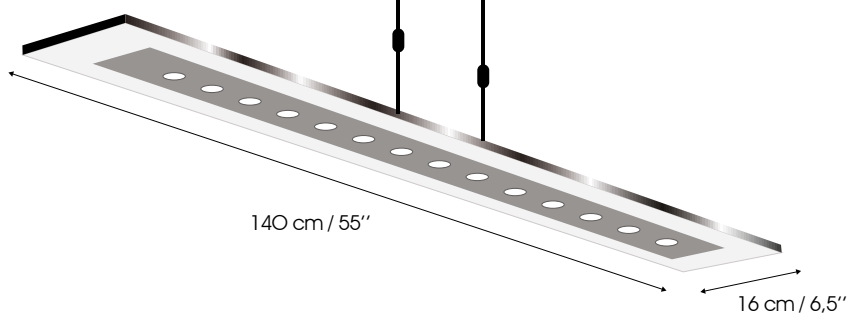

El sistema FUSIONABLES LED

Gracias a su diseño ligero y contemporáneo, este sistema colgante Fusión LED le permite crear dos ambientes distintos. Durante la comida, los 7 pilotos LED blancos crean un ambiente tenue, agradable e íntimo para sus invitados.

En el modo de juego, una luz más intensa ilumina toda la mesa. Todo ello con 14 pilotos LED de larga duración – económicos y respetuosos con el medio ambiente.

Consumo: 42 vatios

Intensidad: 1.050 lúmenes

Color de la luz: 4000 Kelvin

Características:

- Funciona con un transformador de voltaje 220 - 240 y un interruptor de sección de grupo.
- SEC 12 - 35 V 700 mA
- Peso neto: 10 kg
- Materiales: vidrio y metal, acabado níquel satinado.

El transformador y el controlador LED están certificados CE/DE.

Dimensiones: 16 cm de anchura / 140 cm de longitud.
Puede colgarse a una distancia mínima de 70 cm y una distancia máxima de 115 cm del techo.