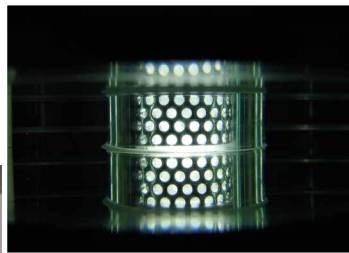

El sistema FUSIONABLES LED

Gracias a su diseño ligero y contemporáneo, este sistema colgante Fusión LED le permite crear dos ambientes distintos. Durante la comida, los 7 pilotos LED blancos crean un ambiente tenue, agradable e íntimo para sus invitados.

En el modo de juego, una luz más intensa ilumina toda la mesa. Todo ello con 14 pilotos LED de larga duración – económicos y respetuosos con el medio ambiente.

Consumo: 42 vatios

Intensidad: 1.050 lúmenes

Color de la luz: 4000 Kelvin

Características:

- Funciona con un transformador de voltaje 220 - 240 y un interruptor de sección de grupo.
- SEC 12 - 35 V 700 mA
- Peso neto: 10 kg
- Materiales: vidrio y metal, acabado níquel satinado.

El transformador y el controlador LED están certificados CE/DE.

Dimensiones: 16 cm de anchura / 140 cm de longitud.
Puede colgarse a una distancia mínima de 70 cm y una distancia máxima de 115 cm del techo.