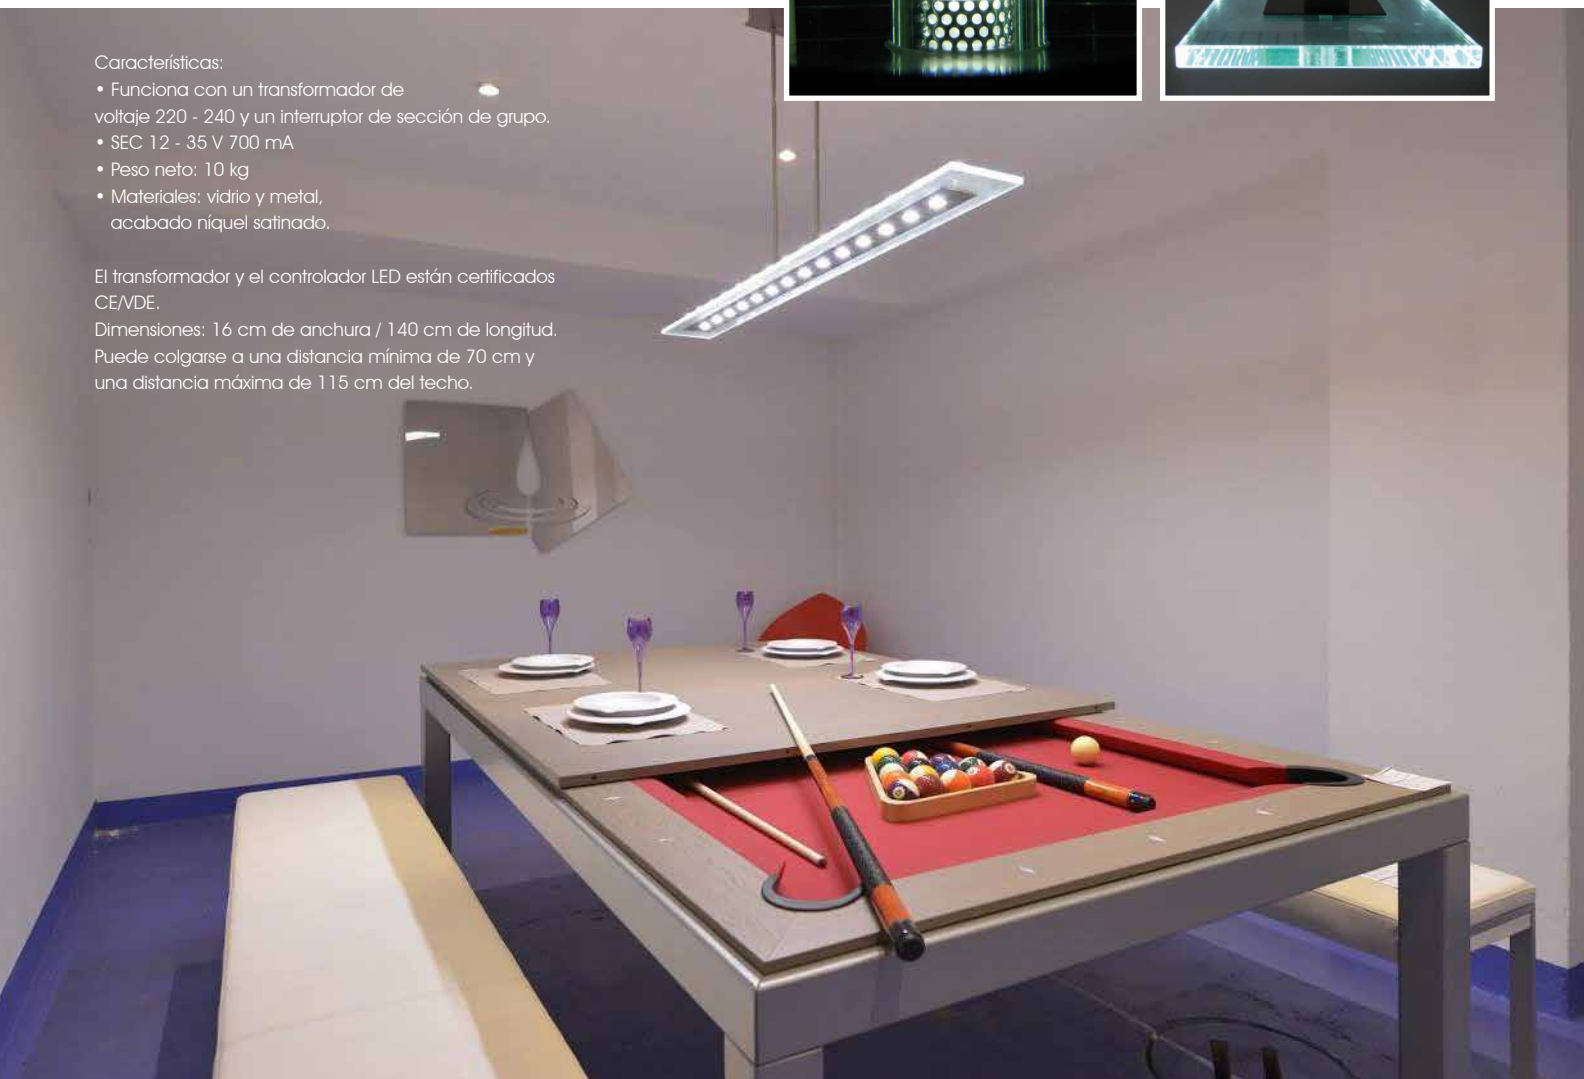

El sistema FUSIONABLES LED

Gracias a su diseño ligero y contemporáneo, este sistema colgante Fusión LED le permite crear dos ambientes distintos. Durante la comida, los 7 pilotos LED blancos crean un ambiente tenue, agradable e íntimo para sus invitados.

En el modo de juego, una luz más intensa ilumina toda la mesa. Todo ello con 14 pilotos LED de larga duración – económicos y respetuosos con el medio ambiente.

Consumo: 42 vatios

Intensidad: 1.050 lúmenes

Color de la luz: 4000 Kelvin

Características:

- Funciona con un transformador de voltaje 220 - 240 y un interruptor de sección de grupo.
- SEC 12 - 35 V 700 mA
- Peso neto: 10 kg
- Materiales: vidrio y metal, acabado níquel satinado.

El transformador y el controlador LED están certificados CE/DE.

Dimensiones: 16 cm de anchura / 140 cm de longitud.
Puede colgarse a una distancia mínima de 70 cm y una distancia máxima de 115 cm del techo.