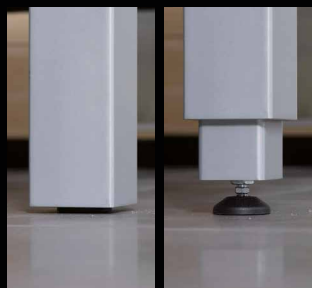

El sistema Easy-Lift permite elevar la mesa desde una altura de 75 cm hasta la altura oficial para poder jugar al billar con toda comodidad, y todo ello sin esfuerzo.

El sistema Easy-Lift no requiere ningún mantenimiento especial y consta de un dispositivo patentado de bloqueo automático a dos niveles para garantizar un área de juego estable, uniforme y lisa mientras la mesa está en posición "elevada".