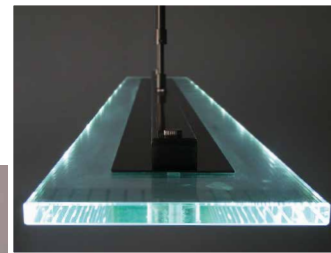

El sistema FUSIONABLES LED

Gracias a su diseño ligero y contemporáneo, este sistema colgante Fusión LED le permite crear dos ambientes distintos. Durante la comida, los 7 pilotos LED blancos crean un ambiente tenue, agradable e íntimo para sus invitados.

En el modo de juego, una luz más intensa ilumina toda la mesa. Todo ello con 14 pilotos LED de larga duración – económicos y respetuosos con el medio ambiente.

Consumo: 42 vatios

Intensidad: 1.050 lúmenes

Color de la luz: 4000 Kelvin

Características:

- Funciona con un transformador de voltaje 220 - 240 y un interruptor de sección de grupo.
- SEC 12 - 35 V 700 mA
- Peso neto: 10 kg
- Materiales: vidrio y metal, acabado níquel satinado.

El transformador y el controlador LED están certificados CE/DE.

Dimensiones: 16 cm de anchura / 140 cm de longitud.
Puede colgarse a una distancia mínima de 70 cm y una distancia máxima de 115 cm del techo.