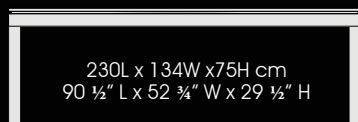

8

LA MESA FUSIÓN MARCA LA DIFERENCIA

Los tiempos cambian, unas tendencias dan paso a otras, pero, indudablemente, la palabra "fusión" se ha convertido en algo más que un concepto. Usted conoce la fusión de las generaciones, la fusión de las culturas, la cocina fusión o la música fusión.

Ahora, le hacemos la propuesta del mobiliario Fusión. Porque hoy, un buen producto es algo más que un buen diseño, es también una necesidad para las personas de crear momentos únicos.

Así, las características esenciales de la mesa Fusión son el aporte de un valor emocional y de momentos de verdadera calidad.

Concebida para entretener, la mesa Fusión cuenta con todo lo necesario para crear momentos especiales e inolvidables para usted, para su familia y sus invitados, todo ello en un marco sin dudas contemporáneo.

En esta época tan peculiar, nuestra manera de ver lo que tenemos en nuestras casas ha cambiado. Más que nunca, cuidamos nuestro salón y a nuestros familiares. Más que nunca, necesitamos pasar buenos momentos con ellos y encontrar entretenimiento de calidad en casa. Los muebles multifuncionales están logrando este objetivo, y la mesa Fusión posibilita momentos agradables, divertidos y tranquilos con sus seres queridos y amigos.

METAL-LINE

11.3 cm
4 7/16"