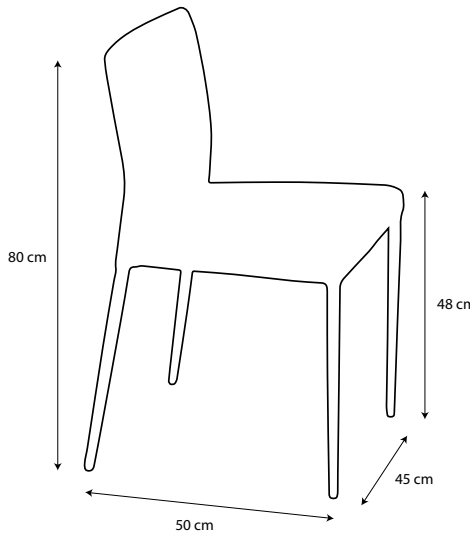

MODEL 2

Las nuevas sillas Fusiontables presentan un nuevo diseño cuyo propósito es el de adaptarse mejor a las tendencias actuales, ofreciendo a la vez la ventaja de encajar perfectamente con la altura de la mesa Fusión.

Por tanto, no será necesario mover las sillas para jugar cómodamente una partida de su juego favorito cuando la mesa esté en su posición superior de billar.