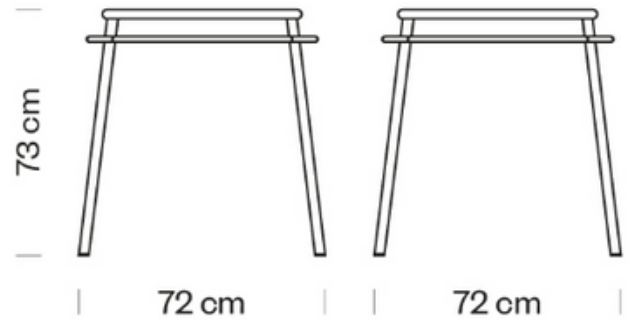

Table tops	Ø 100 cm / Ø 120 cm 80x80 cm / 90x90 cm / 100x100 cm
Weight	8 Kg
Pack	0,58 m³
Pieces per box	1

Agami 1171

AGAMI COLLECTION:

Agami 1150, Agami 1151, Agami 1152, Agami 1152b, Agami 1155, Agami 1156, Agami 1157, Agami 1158, Agami 1160, Agami 1161, Agami 1162, Agami 1162b, Agami 1165, Agami 1166, Agami 1167, Agami 1168, Agami 1170, Agami 1171, Agami 1180, Agami 1181,

Table tops	80x160 cm / 80x180 cm / 90x160 cm / 90x180 cm / 100x160 cm / 100x180 cm
Weight	11 Kg
Pack	1,40 m³
Pieces per box	1

Agami 1180

AGAMI COLLECTION:

Agami 1150, Agami 1151, Agami 1152, Agami 1152b, Agami 1155, Agami 1156, Agami 1157, Agami 1158, Agami 1160, Agami 1161, Agami 1162, Agami 1162b, Agami 1165, Agami 1166, Agami 1167, Agami 1168, Agami 1170, Agami 1171, Agami 1180, Agami 1181,

Table tops	Ø 100 cm / Ø 120 cm 80x80 cm / 90x90 cm / 100x100 cm
Weight	8,5 Kg
Pack	0,58 m³
Pieces per box	1
Wood	✓

Agami 1181

AGAMI COLLECTION:

Agami 1150, Agami 1151, Agami 1152, Agami 1152b, Agami 1155, Agami 1156, Agami 1157, Agami 1158, Agami 1160, Agami 1161, Agami 1162, Agami 1162b, Agami 1165, Agami 1166, Agami 1167, Agami 1168, Agami 1170, Agami 1171, Agami 1180, Agami 1181,

Table tops	80x160 cm / 80x180 cm / 90x160 cm / 90x180 cm / 100x160 cm / 100x180 cm
Weight	11,5 Kg
Pack	1,40 m³
Pieces per box	1
Wood	✓

FRAMES

LE WOOD

Beech | Honey stained

Beech | Chesnut stained

Beech | Grey stained