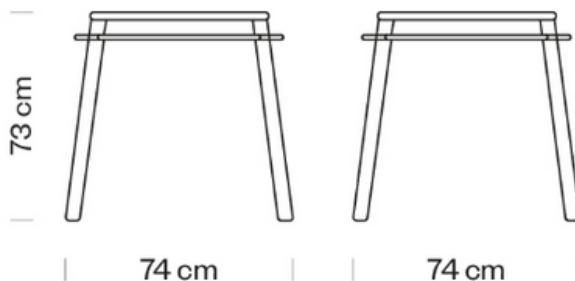

Table tops	Ø 100 cm / Ø 120 cm 80x80 cm / 90x90 cm / 100x100 cm
Weight	8 Kg
Pack	0,58 m³
Pieces per box	1

Agami 1171

AGAMI COLLECTION:

Agami 1150, Agami 1151, Agami 1152, Agami 1152b, Agami 1155, Agami 1156, Agami 1157, Agami 1158, Agami 1160, Agami 1161, Agami 1162, Agami 1162b, Agami 1165, Agami 1166, Agami 1167, Agami 1168, Agami 1170, Agami 1171, Agami 1180, Agami 1181,

Table tops	80x160 cm / 80x180 cm / 90x160 cm / 90x180 cm / 100x160 cm / 100x180 cm
Weight	11 Kg
Pack	1,40 m³
Pieces per box	1

Agami 1180

AGAMI COLLECTION:

Agami 1150, Agami 1151, Agami 1152, Agami 1152b, Agami 1155, Agami 1156, Agami 1157, Agami 1158, Agami 1160, Agami 1161, Agami 1162, Agami 1162b, Agami 1165, Agami 1166, Agami 1167, Agami 1168, Agami 1170, Agami 1171, Agami 1180, Agami 1181,

Table tops	Ø 100 cm / Ø 120 cm 80x80 cm / 90x90 cm / 100x100 cm
Weight	8,5 Kg
Pack	0,58 m³
Pieces per box	1
Wood	✓

Agami 1181

AGAMI COLLECTION:

Agami 1150, Agami 1151, Agami 1152, Agami 1152b, Agami 1155, Agami 1156, Agami 1157, Agami 1158, Agami 1160, Agami 1161, Agami 1162, Agami 1162b, Agami 1165, Agami 1166, Agami 1167, Agami 1168, Agami 1170, Agami 1171, Agami 1180, Agami 1181,

Table tops	80x160 cm / 80x180 cm / 90x160 cm / 90x180 cm / 100x160 cm / 100x180 cm
Weight	11,5 Kg
Pack	1,40 m³
Pieces per box	1
Wood	✓

FRAMES

LE WOOD

Beech | Honey stained

Beech | Chesnut stained

Beech | Grey stained