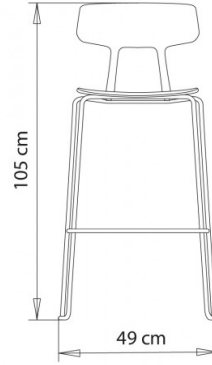

Snap 1117

SNAP COLLECTION:

Snap 1100, Snap 1100n, Snap 1101, Snap 1101n, Snap 1102, Snap 1102b, Snap 1103, Snap 1105, Snap 1105N, Snap 1106, Snap 1106N, Snap 1108, Snap 1108N, Snap 1109, Snap 1109N, Snap 1110, Snap 1110N, Snap 1111, Snap 1111N, , Snap 1115N, Snap 1116, Snap 1116N, Snap 1117,

Barstool with sled steel frame. Polypropylene shell.

WEIGHT

7,1 Kg

PACK

0,58 m³

PIECES PER BOX

4