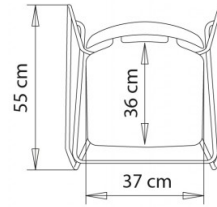

Snap 1117

SNAP COLLECTION:

Snap 1100, Snap 1100n, Snap 1101, Snap 1101n, Snap 1102, Snap 1102b, Snap 1103, Snap 1105, Snap 1105N, Snap 1106, Snap 1106N, Snap 1108, Snap 1108N, Snap 1109, Snap 1109N, Snap 1110, Snap 1110N, Snap 1111, Snap 1111N, , Snap 1115N, Snap 1116, Snap 1116N, Snap 1117,

Barstool with sled steel frame. Polypropylene shell.

WEIGHT

7,1 Kg

PACK

0,58 m³

PIECES PER BOX

4