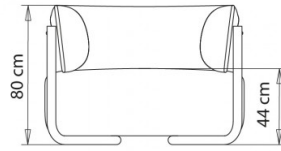

DESIGNER-POLSTERSTUHL:

1-sitzer-Sessel, mit Armlehnen. Gepolsterte Sitzfläche, Rückenlehne und Armlehne. Stahlgestell.

Zubehör

- Nierenkissen
- Leselampe
- USB-Steckdose
- USB-Steckdose mit Ablage
- USB-Steckdose mit Ablage und kabelloser Ladefunktion
- Schuko-Steckdose