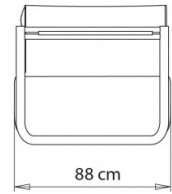

DESIGNER-POLSTERSTUHL:

1-sitzer-Sessel, mit Armlehnen. Gepolsterte Sitzfläche, Rückenlehne und Armlehne. Stahlgestell.

Zubehör

- Nierenkissen
- Leselampe
- USB-Steckdose
- USB-Steckdose mit Ablage
- USB-Steckdose mit Ablage und kabelloser Ladefunktion
- Schuko-Steckdose