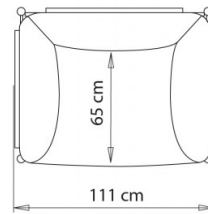

DESIGNER-POLSTERSTUHL:

1-sitzer-Sessel, mit Armlehnen. Gepolsterte Sitzfläche, Rückenlehne und Armlehne. Stahlgestell.

Zubehör

- Nierenkissen
- Leselampe
- USB-Steckdose
- USB-Steckdose mit Ablage
- USB-Steckdose mit Ablage und kabelloser Ladefunktion
- Schuko-Steckdose