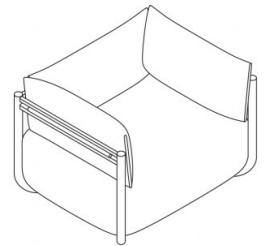

Cosmo 1500

COSMO COLLECTION:

Cosmo 1500, Cosmo 1501, Cosmo 1502, Cosmo 1505, Cosmo 1507, Cosmo 1506, Cosmo 1510, Cosmo 1513, Cosmo 1515, Cosmo 1520, Cosmo 1521, Cosmo 1522, Cosmo 1525, Cosmo 1526, Cosmo 1527, Cosmo 1530, Cosmo 1533,

DESIGNER-POLSTERSTUHL:

1-sitzer-Sessel, mit Armlehnen. Gepolsterte Sitzfläche, Rückenlehne und Armlehne. Stahlgestell.

Zubehör

- Nierenkissen
- Leselampe
- USB-Steckdose
- USB-Steckdose mit Ablage
- USB-Steckdose mit Ablage und kabelloser Ladefunktion
- Schuko-Steckdose