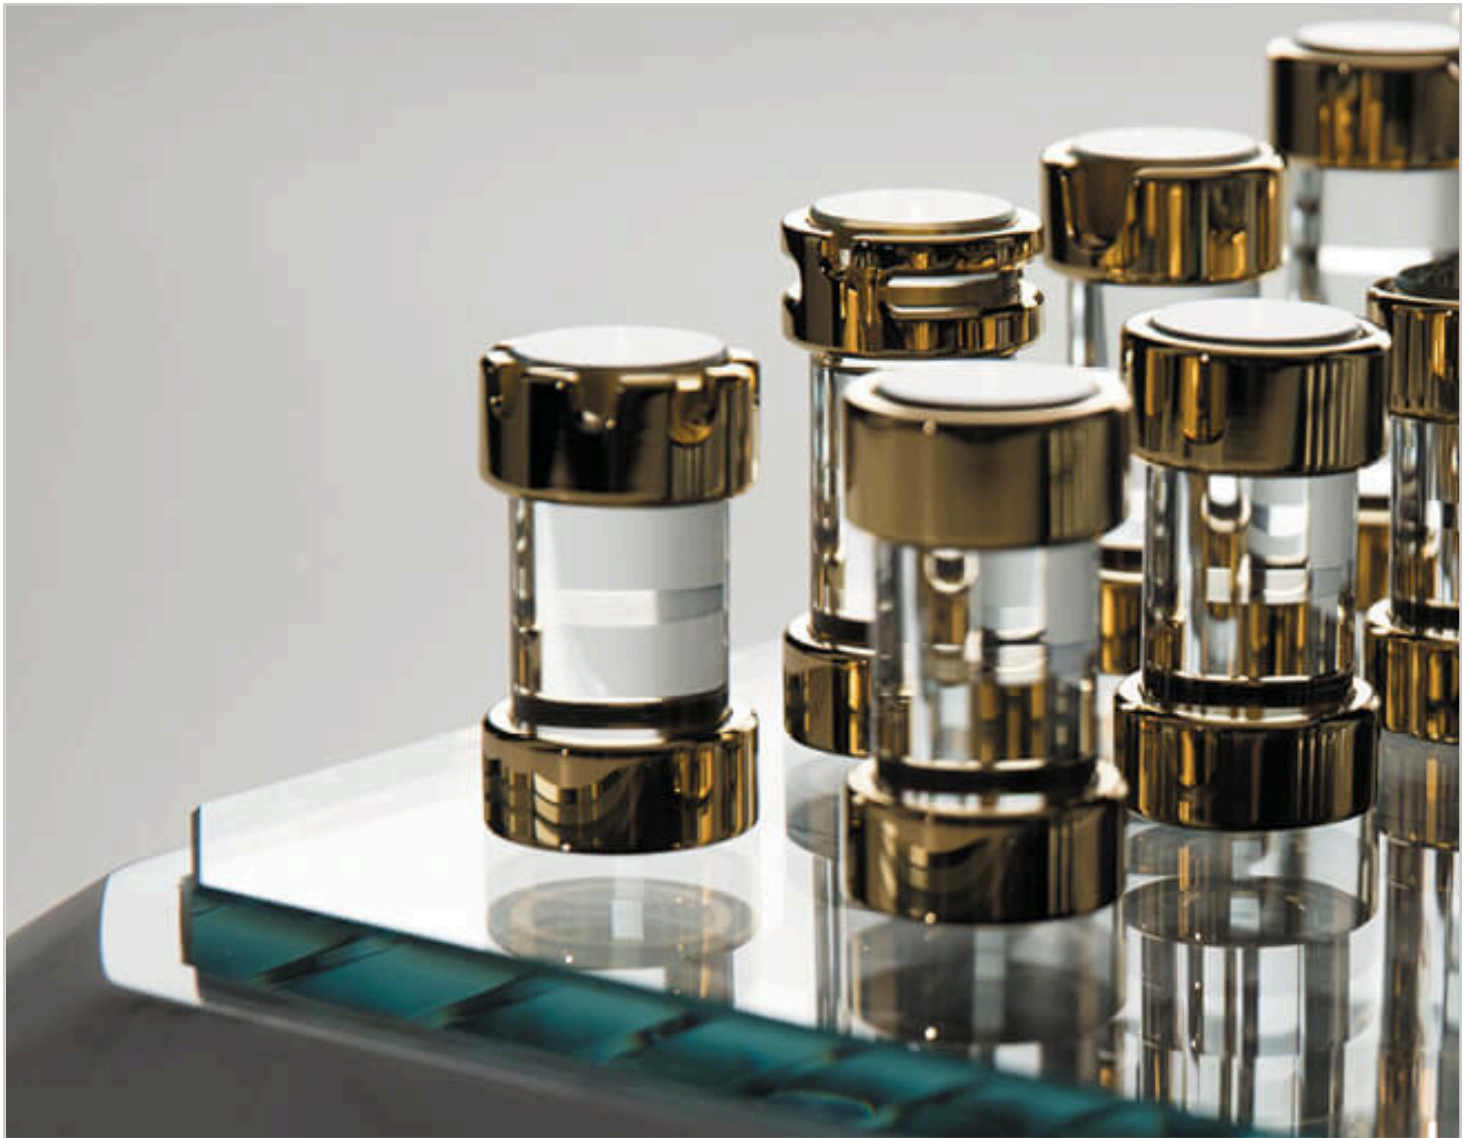

Communita®

Teckell®