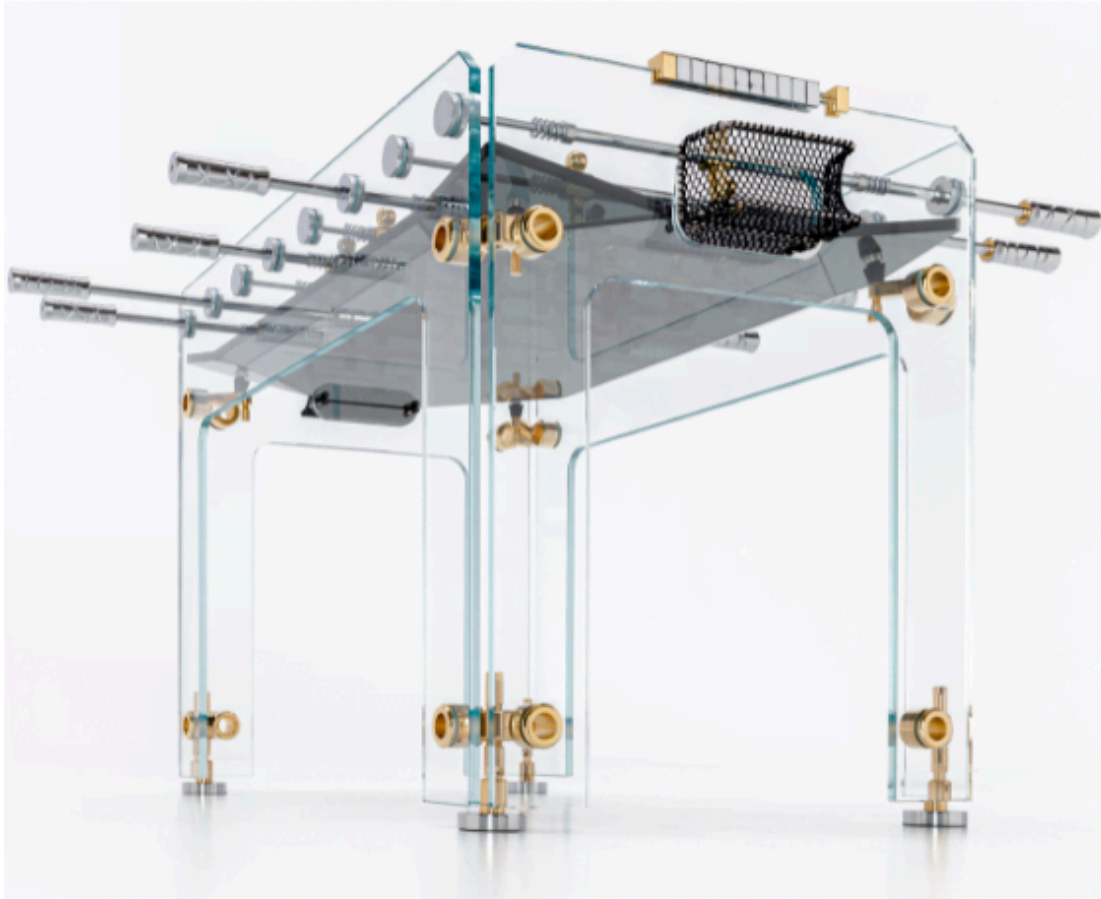

El diseño estético de Teckell es otro aspecto que no pasa desapercibido. Sus mesas combinan líneas limpias y contemporáneas con detalles sofisticados, creando piezas que son tanto una declaración de estilo como un centro de entretenimiento. Cada mesa es una obra maestra en sí misma, capaz de complementar cualquier espacio interior con elegancia y distinción.