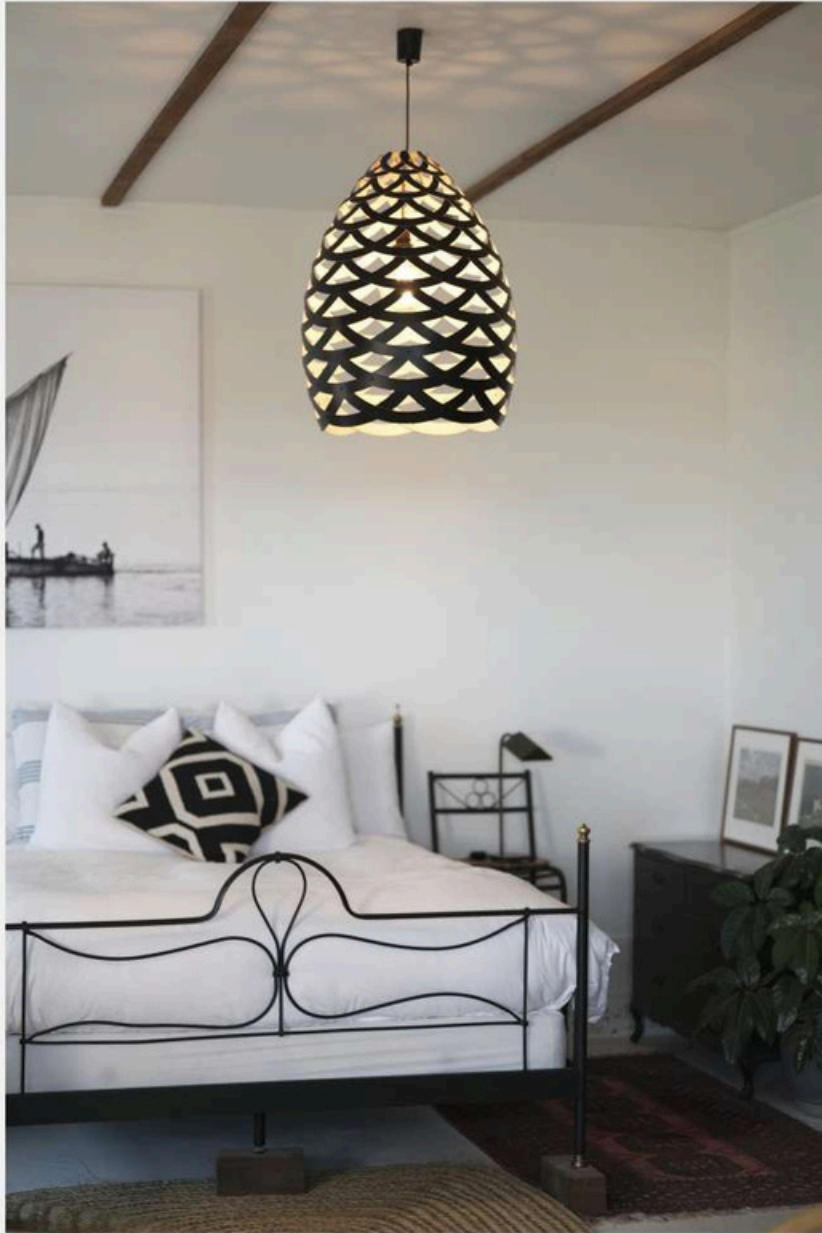

El trabajo de David Trubridge es considerado internacionalmente como un promotor de la tendencia hacia un diseño con “sofisticación natural” y como un ejemplo de diseño ambientalmente responsable.

Coral