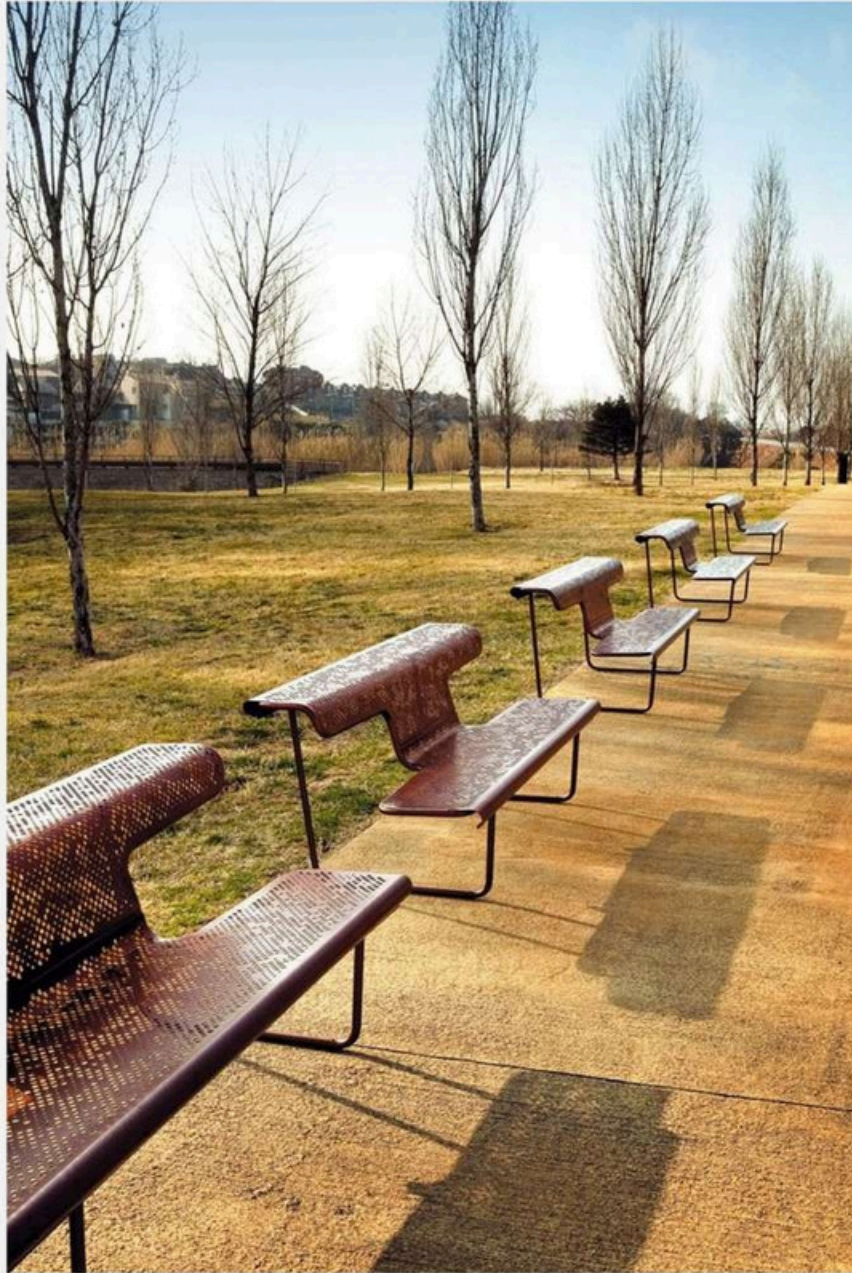

Table B

**CARPYEN**  
BARCELONA

Carpyen es una marca que nace y crece con la inspiración que da una ciudad viva, original y cosmopolita como Barcelona, proyectando el orgullo “Made in Barcelona” y estas cualidades en toda su gama de productos.