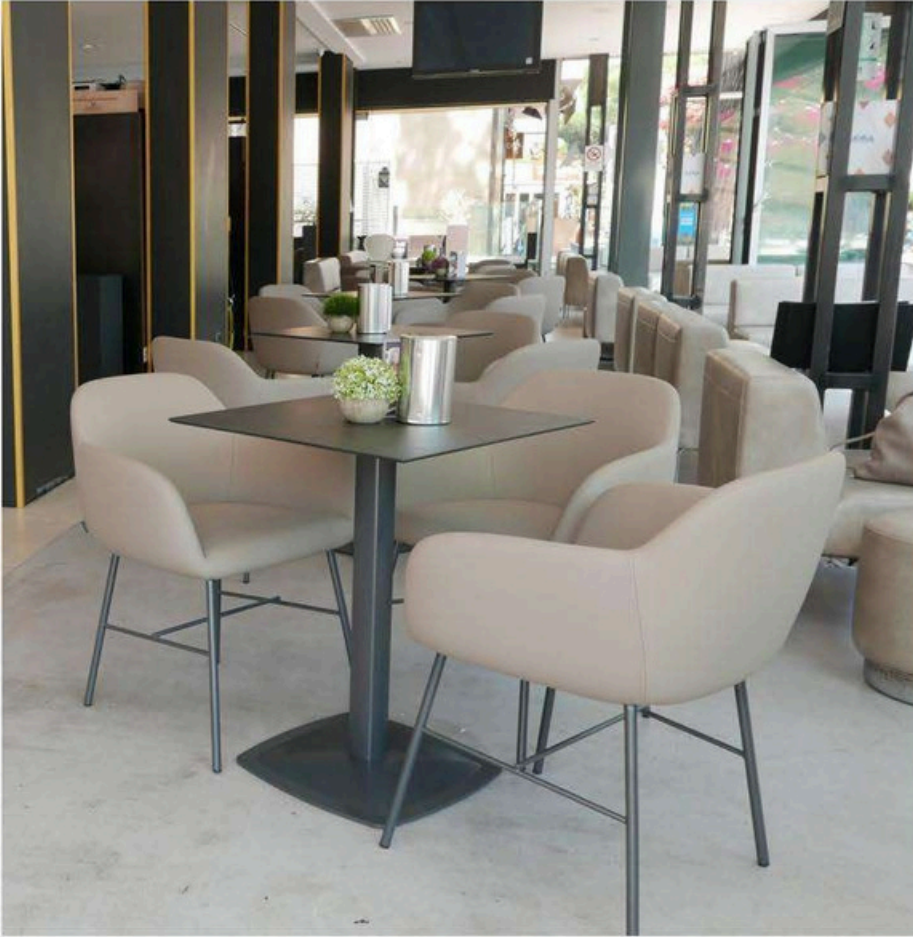

La Fusiontables es originaria de Bélgica, cuenta con un diseño elegante y atractivo, una ingeniería de punta y una calidad excepcional. El entretenimiento y un lujoso estilo de vida, se unen para poder brindar una experiencia incomparable en una mesa de billar - comedor, con un diseño moderno.