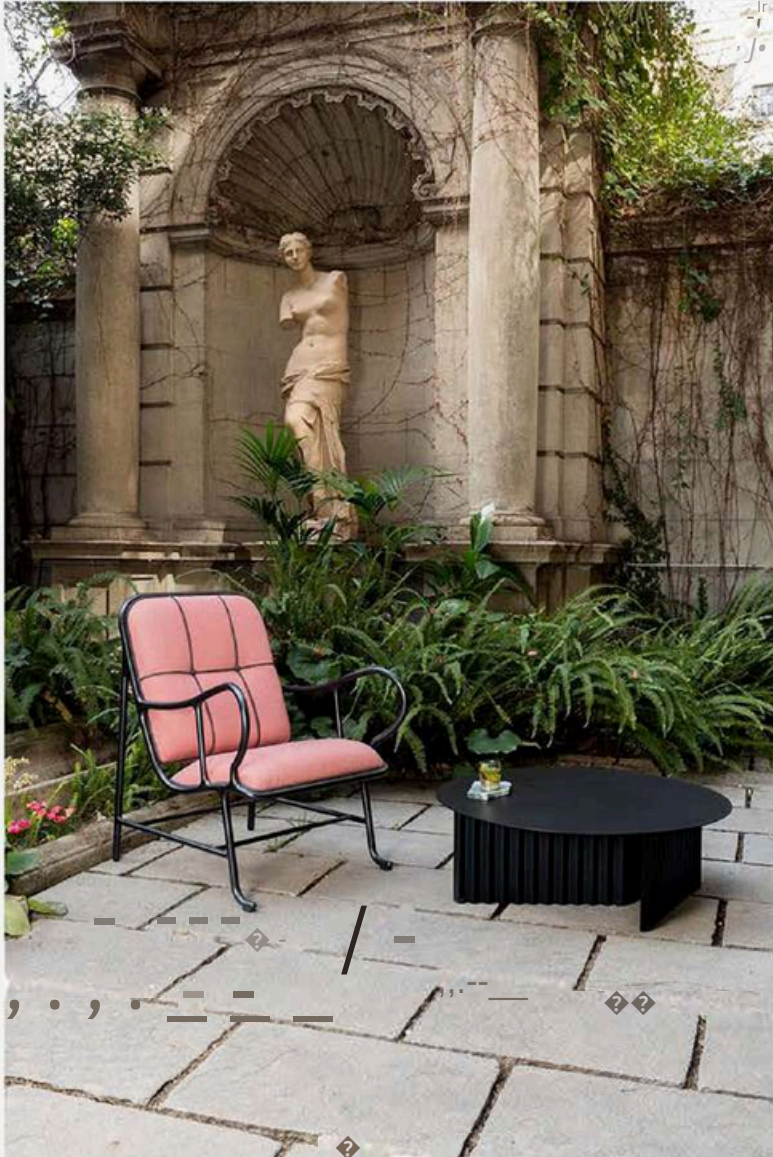

Ping Pong  
You and Me

Ping Pong RS  
Stationary

SLIDE®

Firma italiana que ofrece calidad, diseño y funcionalidad, además de una luz tenue que emana desde el interior de varios de sus productos. Cada modelo de SLIDE crea una atmósfera cálida y relajada, convirtiéndose en un espacio mágico.