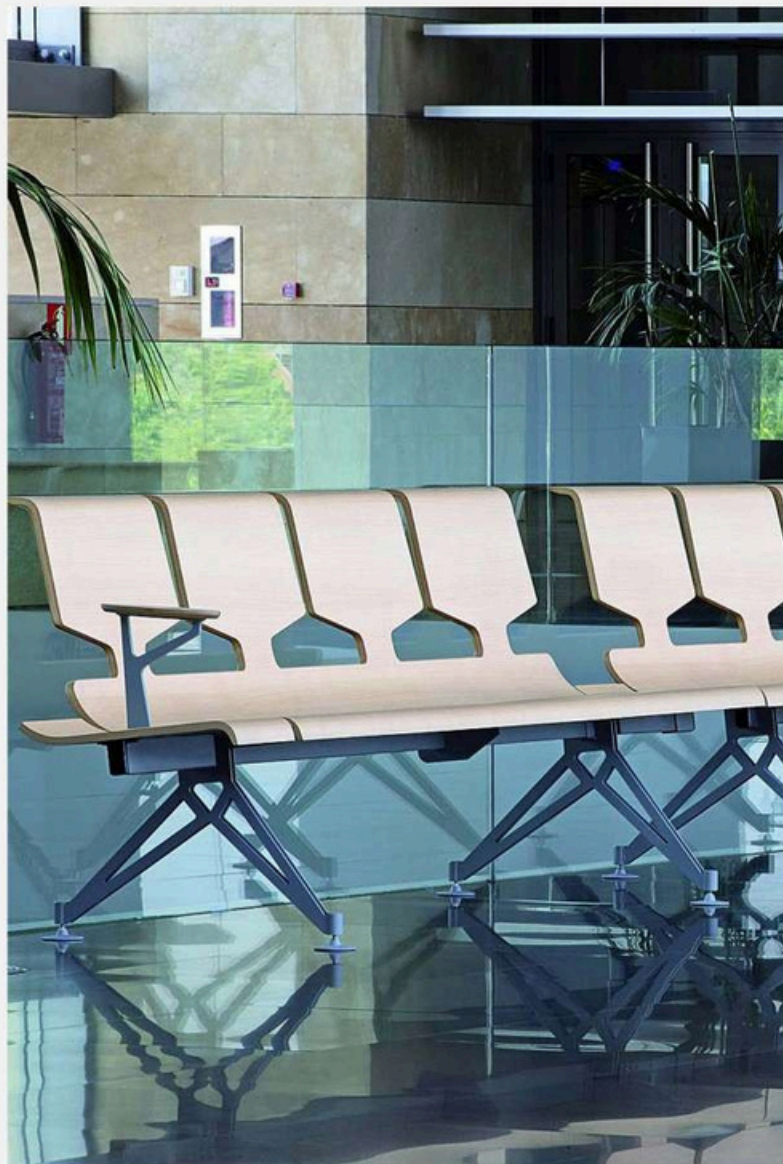

Hoy en día José-María, Diego y Marta, hijos del fundador, son quienes -con el mismo amor y dedicación, están cuidando y administrando el grupo y sus marcas de referencia: ISMOBEL y JDM SILLERÍA. Actualmente se ubica en el Polígono La PortaladaJI, con una superficie total dR?5.000 m2 y más de 50 personas trabajando. Cuenta con grandes mejoras en tecnología y calidad para seguir ofreciendo en sus productos la excelencia total.