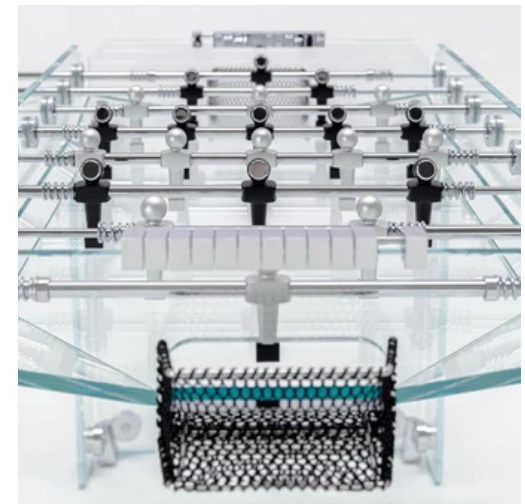

El diseño estético de Teckell es otro aspecto que no pasa desapercibido. Sus mesas combinan líneas limpias y contemporáneas con detalles sofisticados, creando piezas que son tanto una declaración de estilo como un centro de entretenimiento. Cada mesa es una obra maestra en sí misma, capaz de complementar cualquier espacio interior con elegancia y distinción.