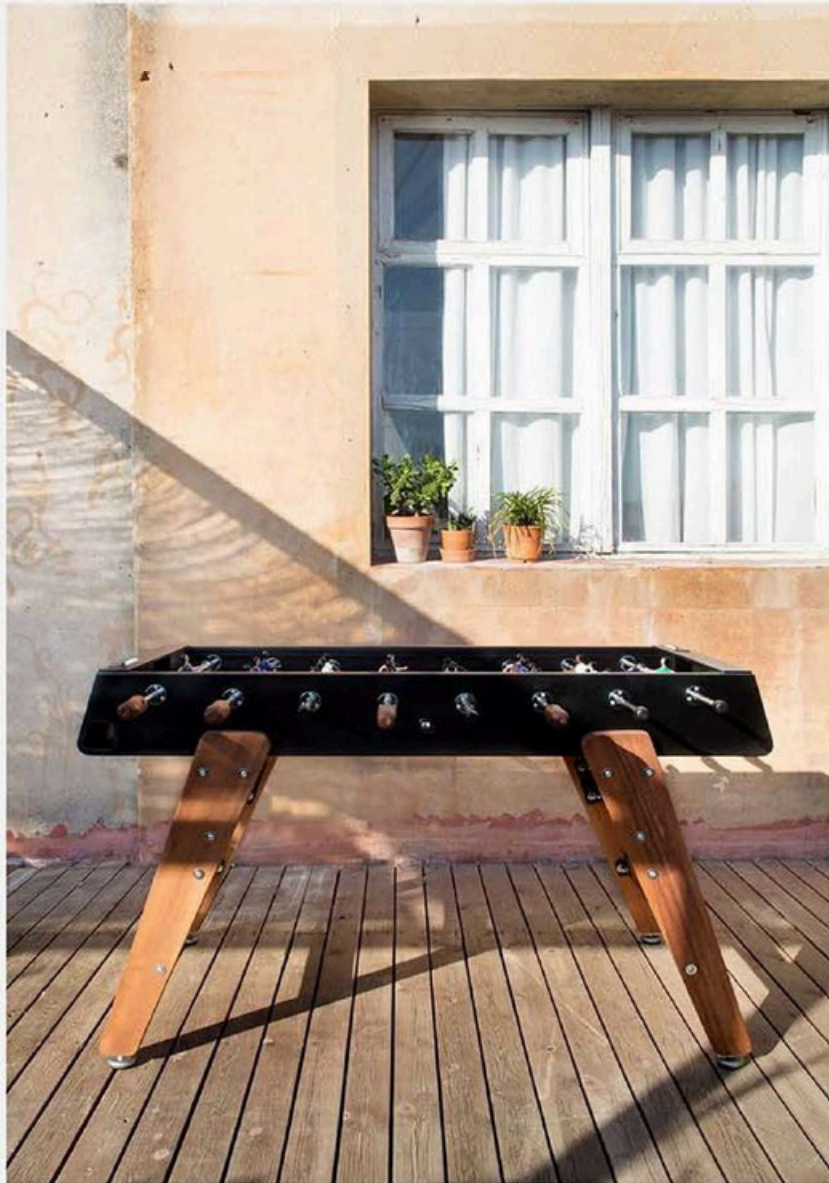

Ping Pong  
You and Me

Ping Pong RS  
Stationary

SLIDE®

Firma italiana que ofrece calidad, diseño y funcionalidad, además de una luz tenue que emana desde el interior de varios de sus productos. Cada modelo de SLIDE crea una atmósfera cálida y relajada, convirtiéndose en un espacio mágico.