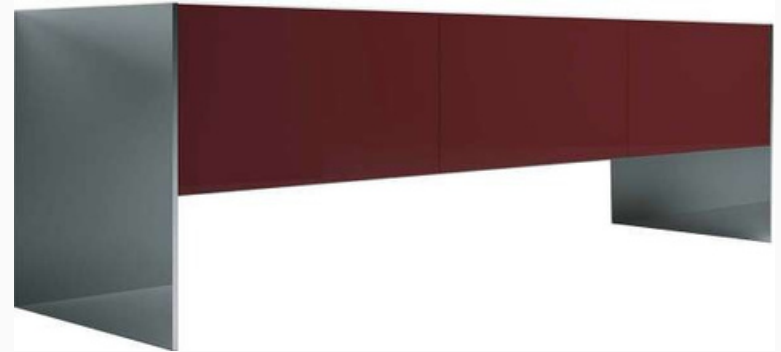

Gabriele & Osear Buratti,
Lodovico Acerbis

Communita®

Steel

Acerbis