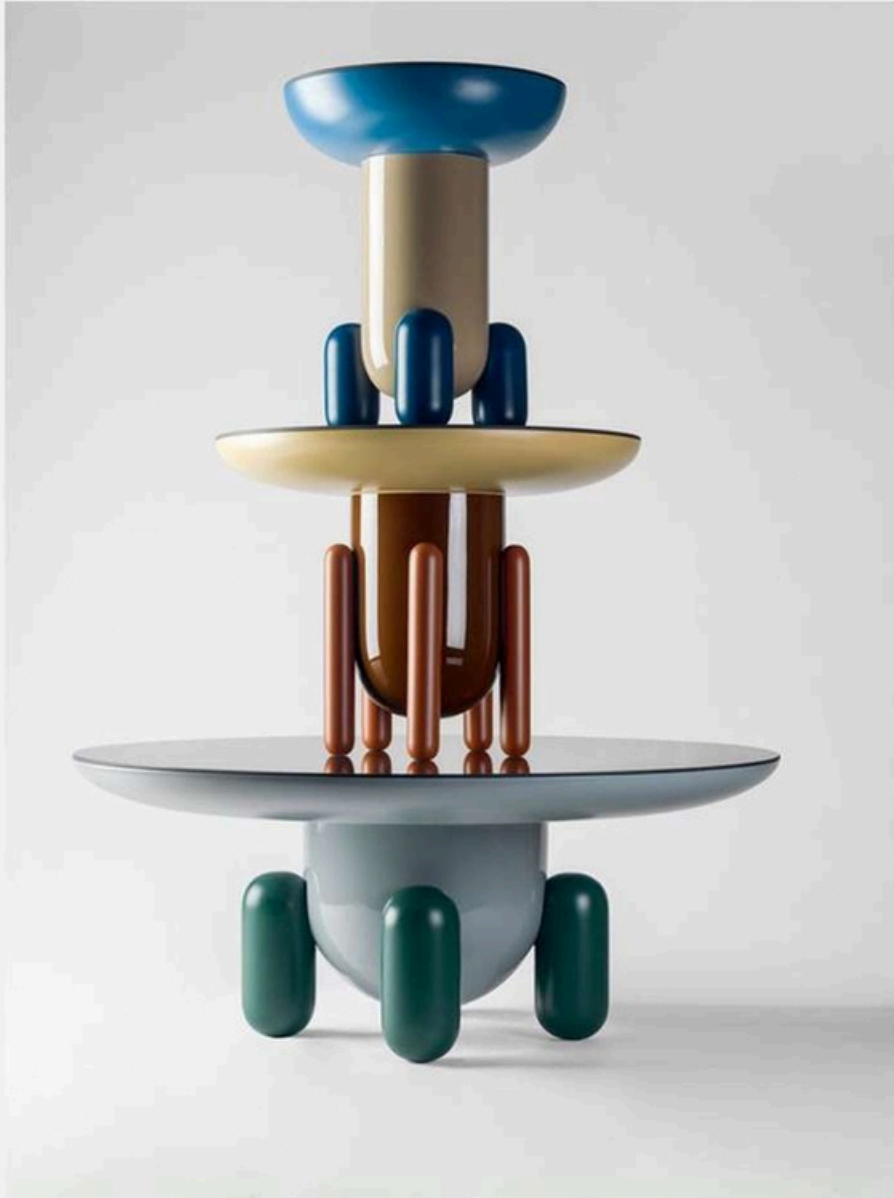

Table B

**CARPYEN**  
BARCELONA

Carpyen es una marca que nace y crece con la inspiración que da una ciudad viva, original y cosmopolita como Barcelona, proyectando el orgullo “Made in Barcelona” y estas cualidades en toda su gama de productos.