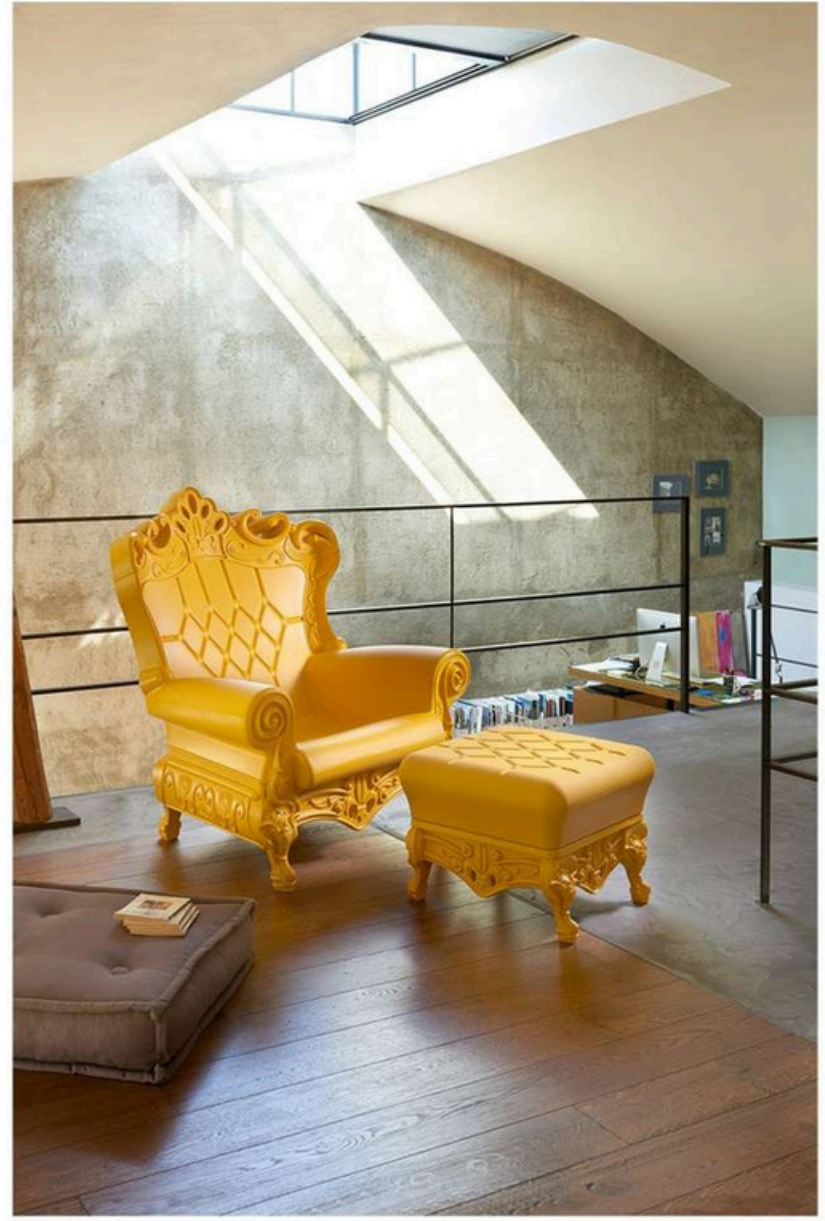

Las áreas iluminadas por sus muebles y accesorios generan un ambiente místico que agudiza los sentidos, resalta las emociones y fomenta la comunicación en un ámbito bello y positivo. Todos los productos de Slide promueven el respeto al medio ambiente.