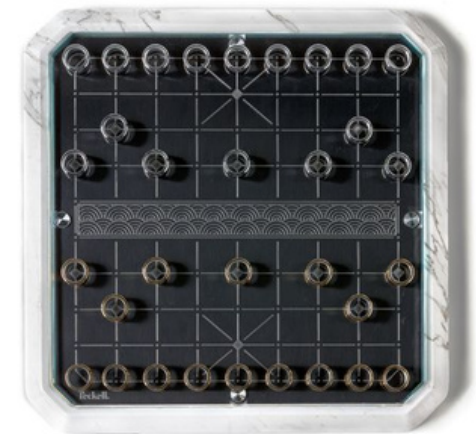

El diseño estético de Teckell es otro aspecto que no pasa desapercibido. Sus mesas combinan líneas limpias y contemporáneas con detalles sofisticados, creando piezas que son tanto una declaración de estilo como un centro de entretenimiento. Cada mesa es una obra maestra en sí misma, capaz de complementar cualquier espacio interior con elegancia y distinción.