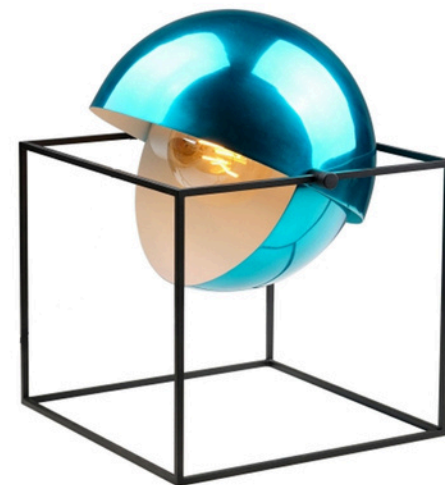

Desde sus inicios Carpyen fue pionera en la creación de elementos de iluminación y se ha convertido en un referente internacional en el segmento del interiorismo, gracias a la intervención de importantes diseñadores y donde Antonio Carpintero, Encarnación Celdrán y Roberto Carpintero han dado sentido a su marca, logrando identidad, conservando siempre la calidad, la creatividad, la innovación y la inspiración.